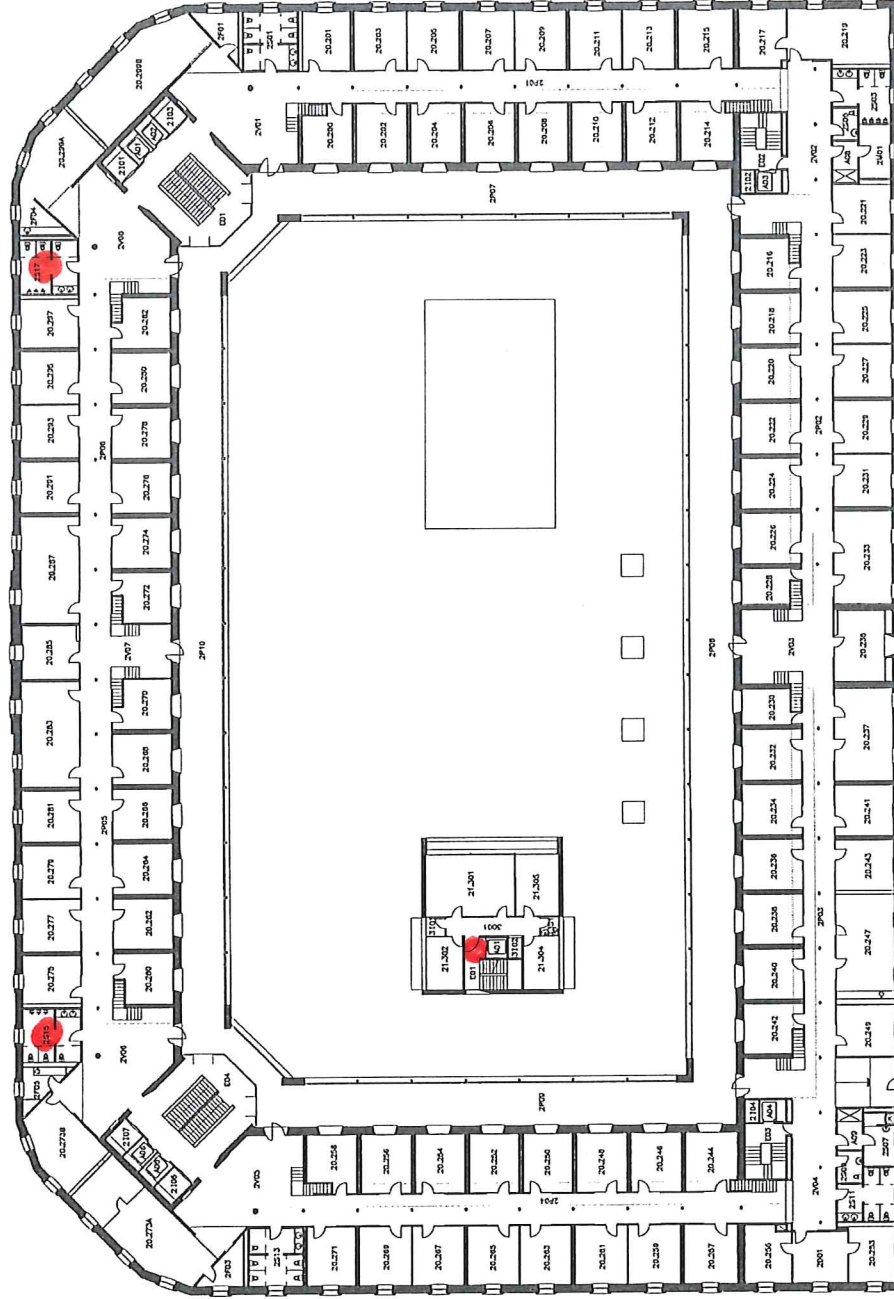

AGORA
VEURE PLANOL AGORA

DIPOSIT DE LES AIGÜES
VEURE PLANOL DIPOSIT DE LES AIGÜES

PLANTA SOTERRANI
Última actualització: setembre del 2013

EDIFICI JAUME I

EDI TŪ JAMEI

PLANTA PRIMERA

Último actualización: setembre del 2012

Edifici JAUME I
 PLANTA PRIMERA ENTRESOLAT
 Última actualització: setembre del 2001

Edifici JAME I
 PLANTA SEGONA ENTRESOLAT
 Última actualització: setembre del 2001

PLANTA SOTERRANI
 Última actualització: setembre del 2008

AGORA

ROVER DE LÚNIA

PLANTA SOTERRANI

Proposta distribuïó març del 2010

PLANTA PRIMERA ENTRESOLAT

Edifici Rector de Llívia
PLANTA PRIMERA

Última actualització: setembre del 2013

EDIFICI ROIBAL DE LÚRIA
PLANTA SEGONA