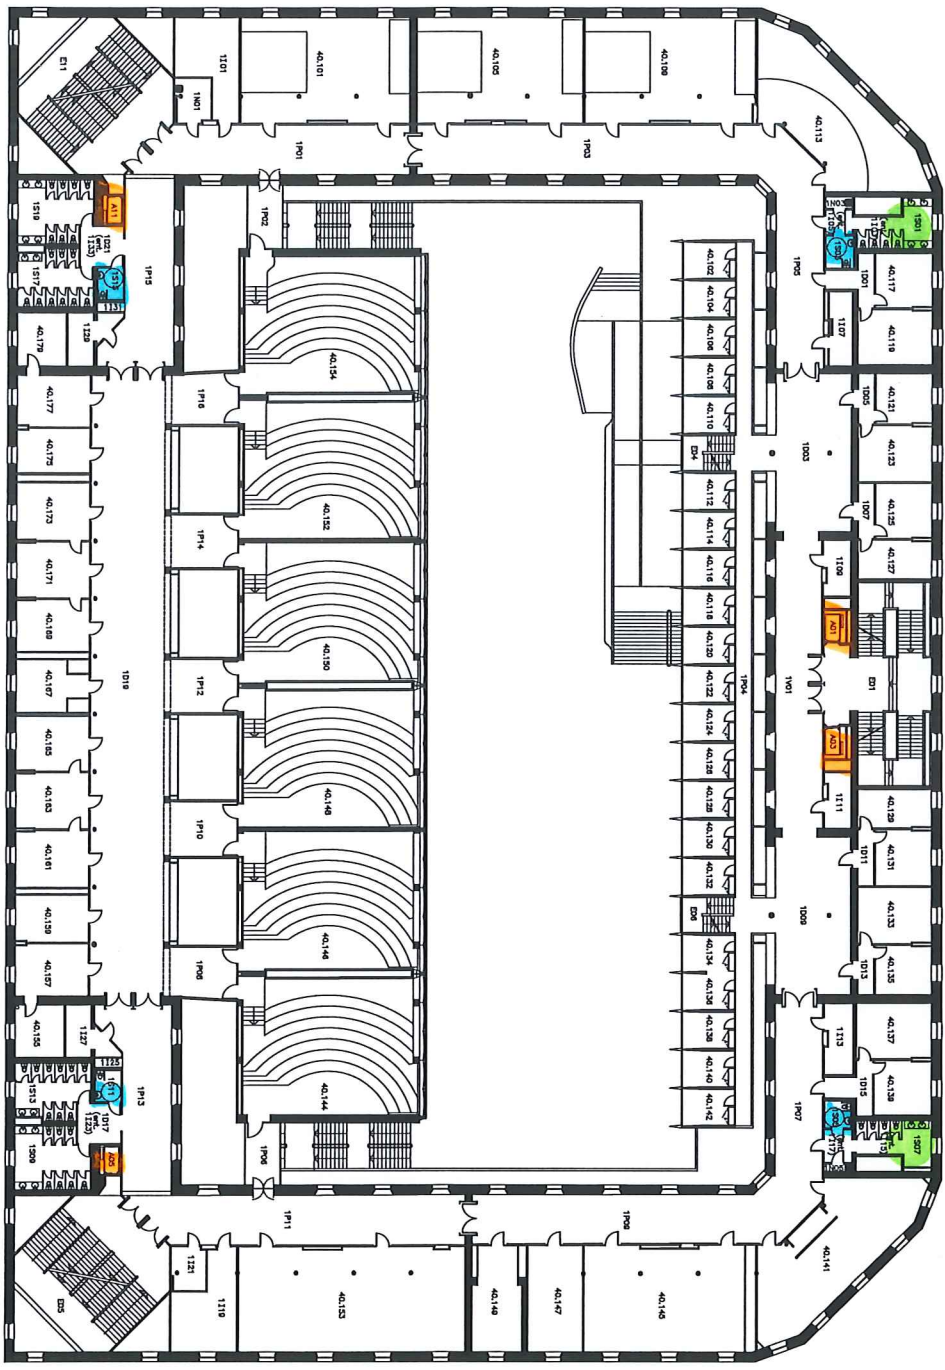

- WC
- WC
- Ascensor
Elevator
- Rampa
Ramp
- Punt de Rescat
Rescue Point
- Entrada Accessible
Accessible Entry

PLANTA SOTERRANI
 Última actualització: març del 2018

- WC
- WC
- Ascensor
Elevator
- Rampa
Ramp
- Punt de Rescat
Rescue Point
- Entrada Accessible
Accessible Entry

PLANTA BAIXA ENTRESOLAT

PLANTA BAIXA

Última actualització: setembre del 2012

0 2 4 6 8 10 m

- WC
- WC
- Ascensor
Elevator
- Rampa
Ramp
- Punt de Rescat
Rescue Point
- Entrada Accessible
Accessible Entry

PLANTA PRIMERA ENTRESOLAT

PLANTA PRIMERA

Última actualització: setembre del 2013

- WC
- WC
- Ascensor
Elevator
- Rampa
Ramp
- Punt de Rescat
Rescue Point
- Entrada Accessible
Accessible Entry

PLANTA SEGONA

Última actualització: octubre del 2016

0 2 4 6 8 10 m

- WC
- Ascensor
- Elevator
- Rampa
- Punt de Rescat
- Rescue Point
- Entrada Accessible
- Accessible Entry

ÀGORA ROGER DE LLÚRIA - JAUME I

PLANTA SOTERRANI
 Última actualització: setembre del 2008