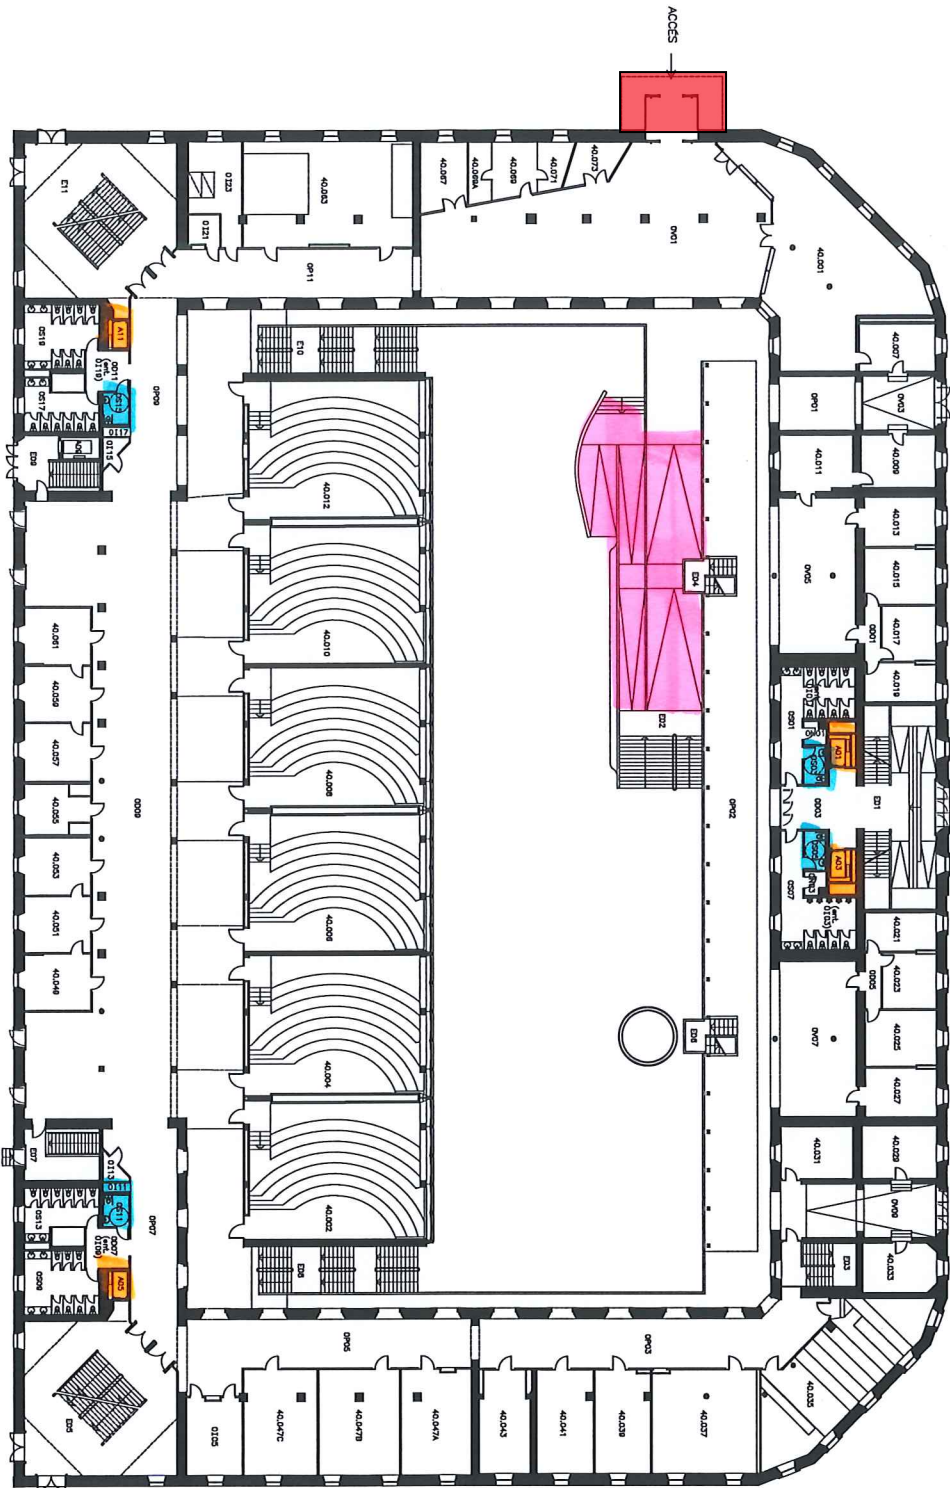

- WC
- WC
- Ascensor
Elevator
- Rampa
Ramp
- Punt de Rescat
Rescue Point
- Entrada Accessible
Accessible Entry

PLANTA SOTERRANI
 Última actualització: març del 2018

- WC
- WC
- Ascensor
Elevator
- Rampa
Ramp
- Punt de Rescat
Rescue Point
- Entrada Accessible
Accessible Entry

PLANTA BAIXA ENTRESOLAT

PLANTA BAIXA

Última actualització: setembre del 2012

0 2 4 6 8 10 m

- WC
- WC
- Ascensor
Elevator
- Rampa
Ramp
- Punt de Rescat
Rescue Point
- Entrada Accessible
Accessible Entry

PLANTA PRIMERA ENTRESOLAT

PLANTA PRIMERA

Última actualització: setembre del 2013

- WC
- WC
- Ascensor
Elevator
- Rampa
Ramp
- Punt de Rescat
Rescue Point
- Entrada Accessible
Accessible Entry

PLANTA SEGONA

Última actualització: octubre del 2016