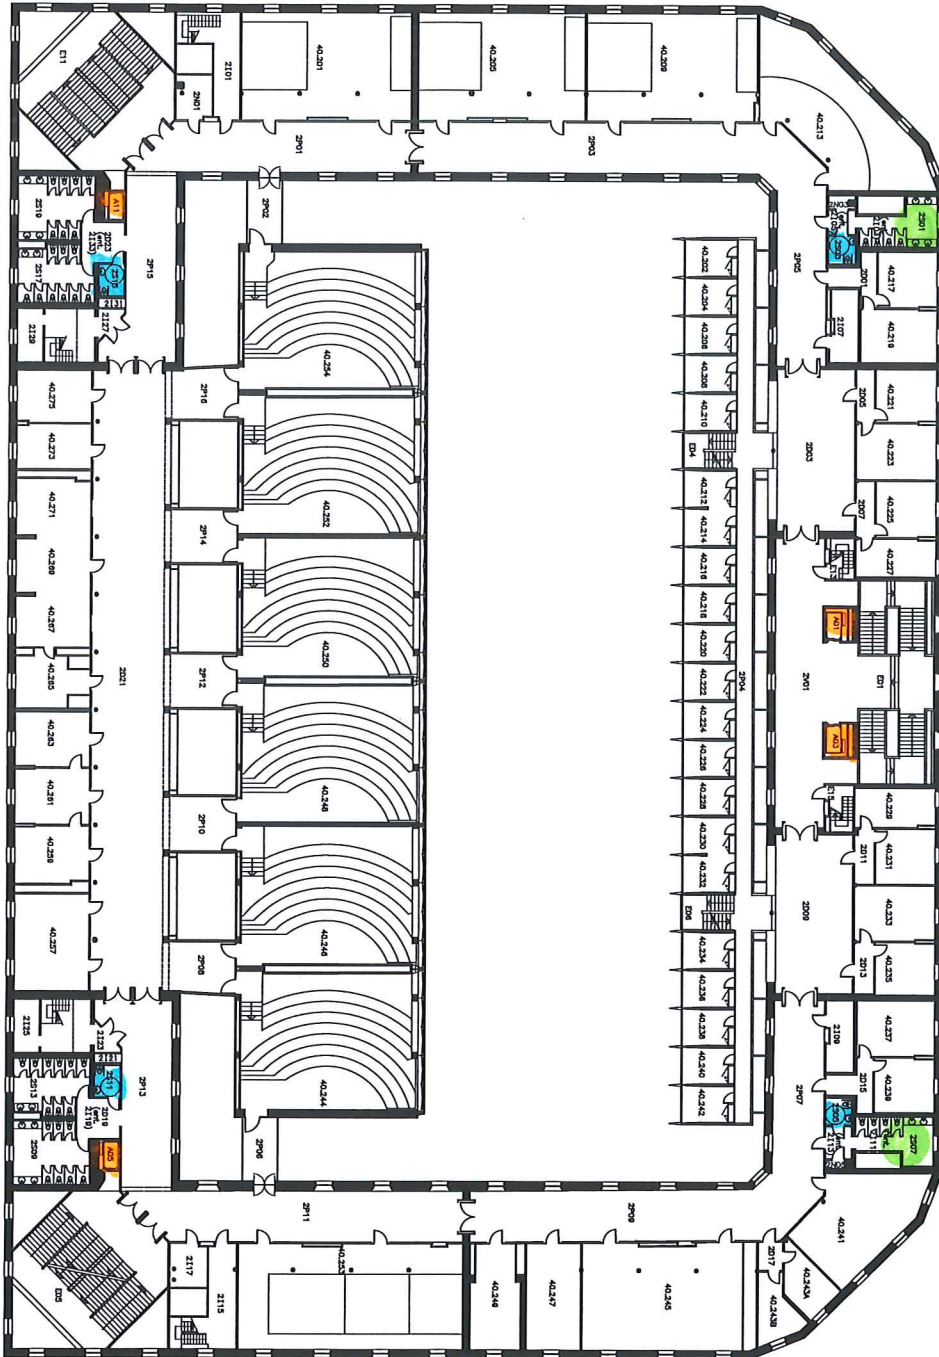

- WC
- WC
- Ascensor
Elevator
- Rampa
Ramp
- Punt de Rescat
Rescue Point
- Entrada Accessible
Accessible Entry

PLANTA SOTERRANI
 Última actualització: març del 2018

- WC
- WC
- Ascensor
Elevator
- Rampa
Ramp
- Punt de Rescat
Rescue Point
- Entrada Accessible
Accessible Entry

PLANTA BAIXA ENTRESOLAT

PLANTA BAIXA

Última actualització: setembre del 2012

0 2 4 6 8 10 m

- WC
- WC
- Ascensor
Elevator
- Rampa
Ramp
- Punt de Rescat
Rescue Point
- Entrada Accessible
Accessible Entry

PLANTA PRIMERA ENTRESOLAT

PLANTA PRIMERA

Última actualització: setembre del 2013

- WC
- WC
- Ascensor
Elevator
- Rampa
Ramp
- Punt de Rescat
Rescue Point
- Entrada Accessible
Accessible Entry

PLANTA SEGONA

Última actualització: octubre del 2016

0 2 4 6 8 10 m

- WC
- Ascensor
- Elevator
- Rampa
- Punt de Rescat
- Rescue Point
- Entrada Accessible
- Accessible Entry

ÀGORA ROGER DE LLÚRIA - JAUME I

PLANTA SOTERRANI
 Última actualització: setembre del 2008