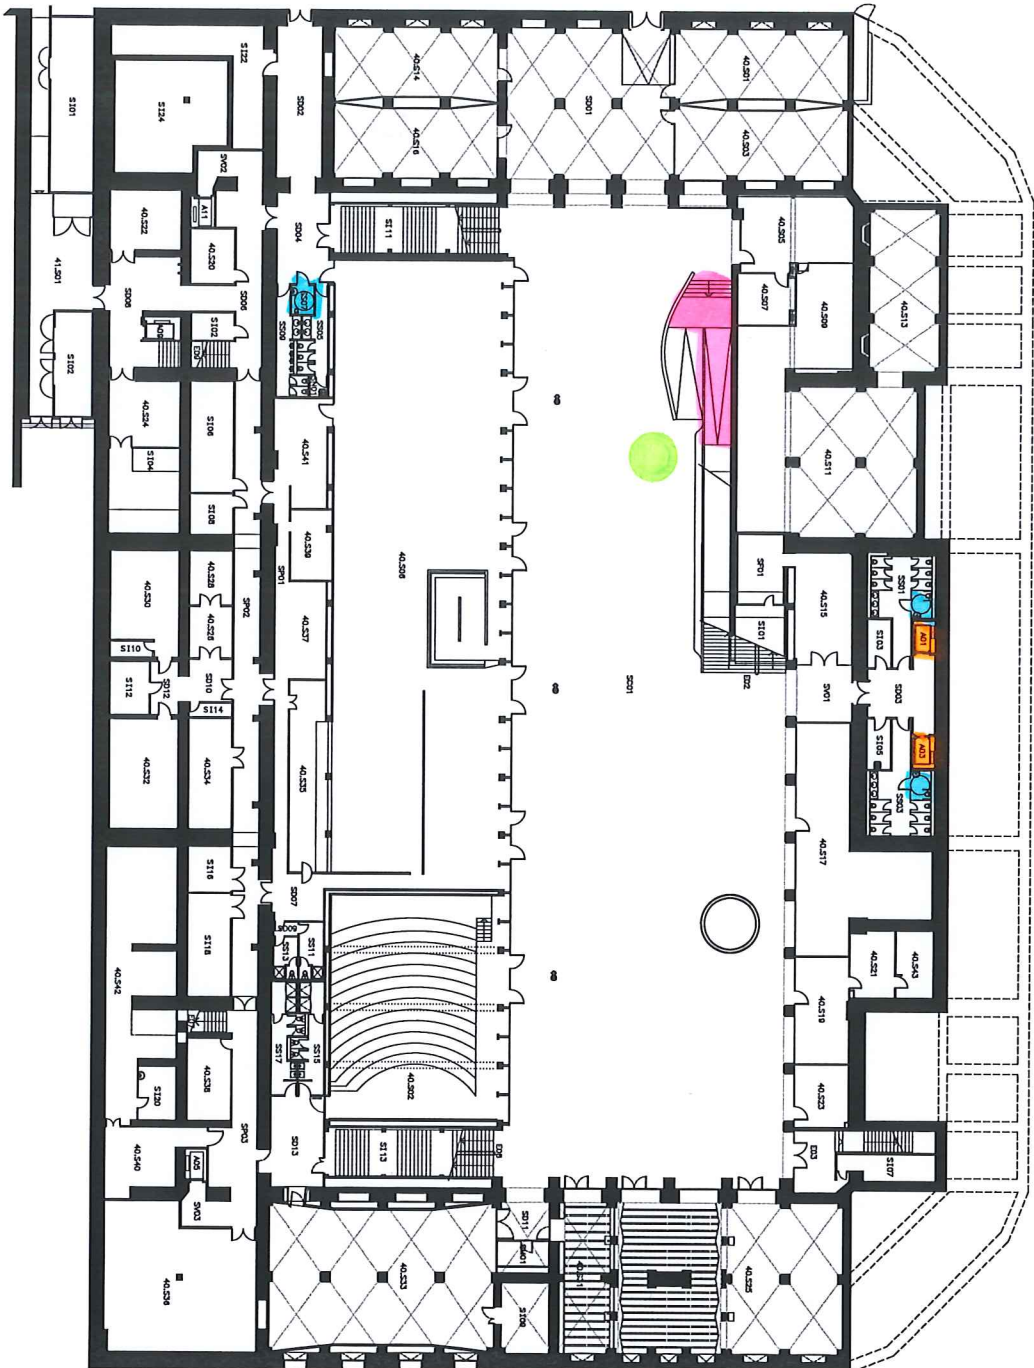

- WC
- WC
- Ascensor
Elevator
- Rampa
Ramp
- Punt de Rescat
Rescue Point
- Entrada Accessible
Accessible Entry

PLANTA SOTERRANI
 Última actualització: març del 2018

- WC
- WC
- Ascensor
Elevator
- Rampa
Ramp
- Punt de Rescat
Rescue Point
- Entrada Accessible
Accessible Entry

PLANTA BAIXA ENTRESOLAT

PLANTA BAIXA

Última actualització: setembre del 2012

0 2 4 6 8 10 m

- WC
- WC
- Ascensor
Elevator
- Rampa
Ramp
- Punt de Rescat
Rescue Point
- Entrada Accessible
Accessible Entry

PLANTA PRIMERA ENTRESOLAT

PLANTA PRIMERA

Última actualització: setembre del 2013

- WC
- WC
- Ascensor
Elevator
- Rampa
Ramp
- Punt de Rescat
Rescue Point
- Entrada Accessible
Accessible Entry

PLANTA SEGONA

Última actualització: octubre del 2016