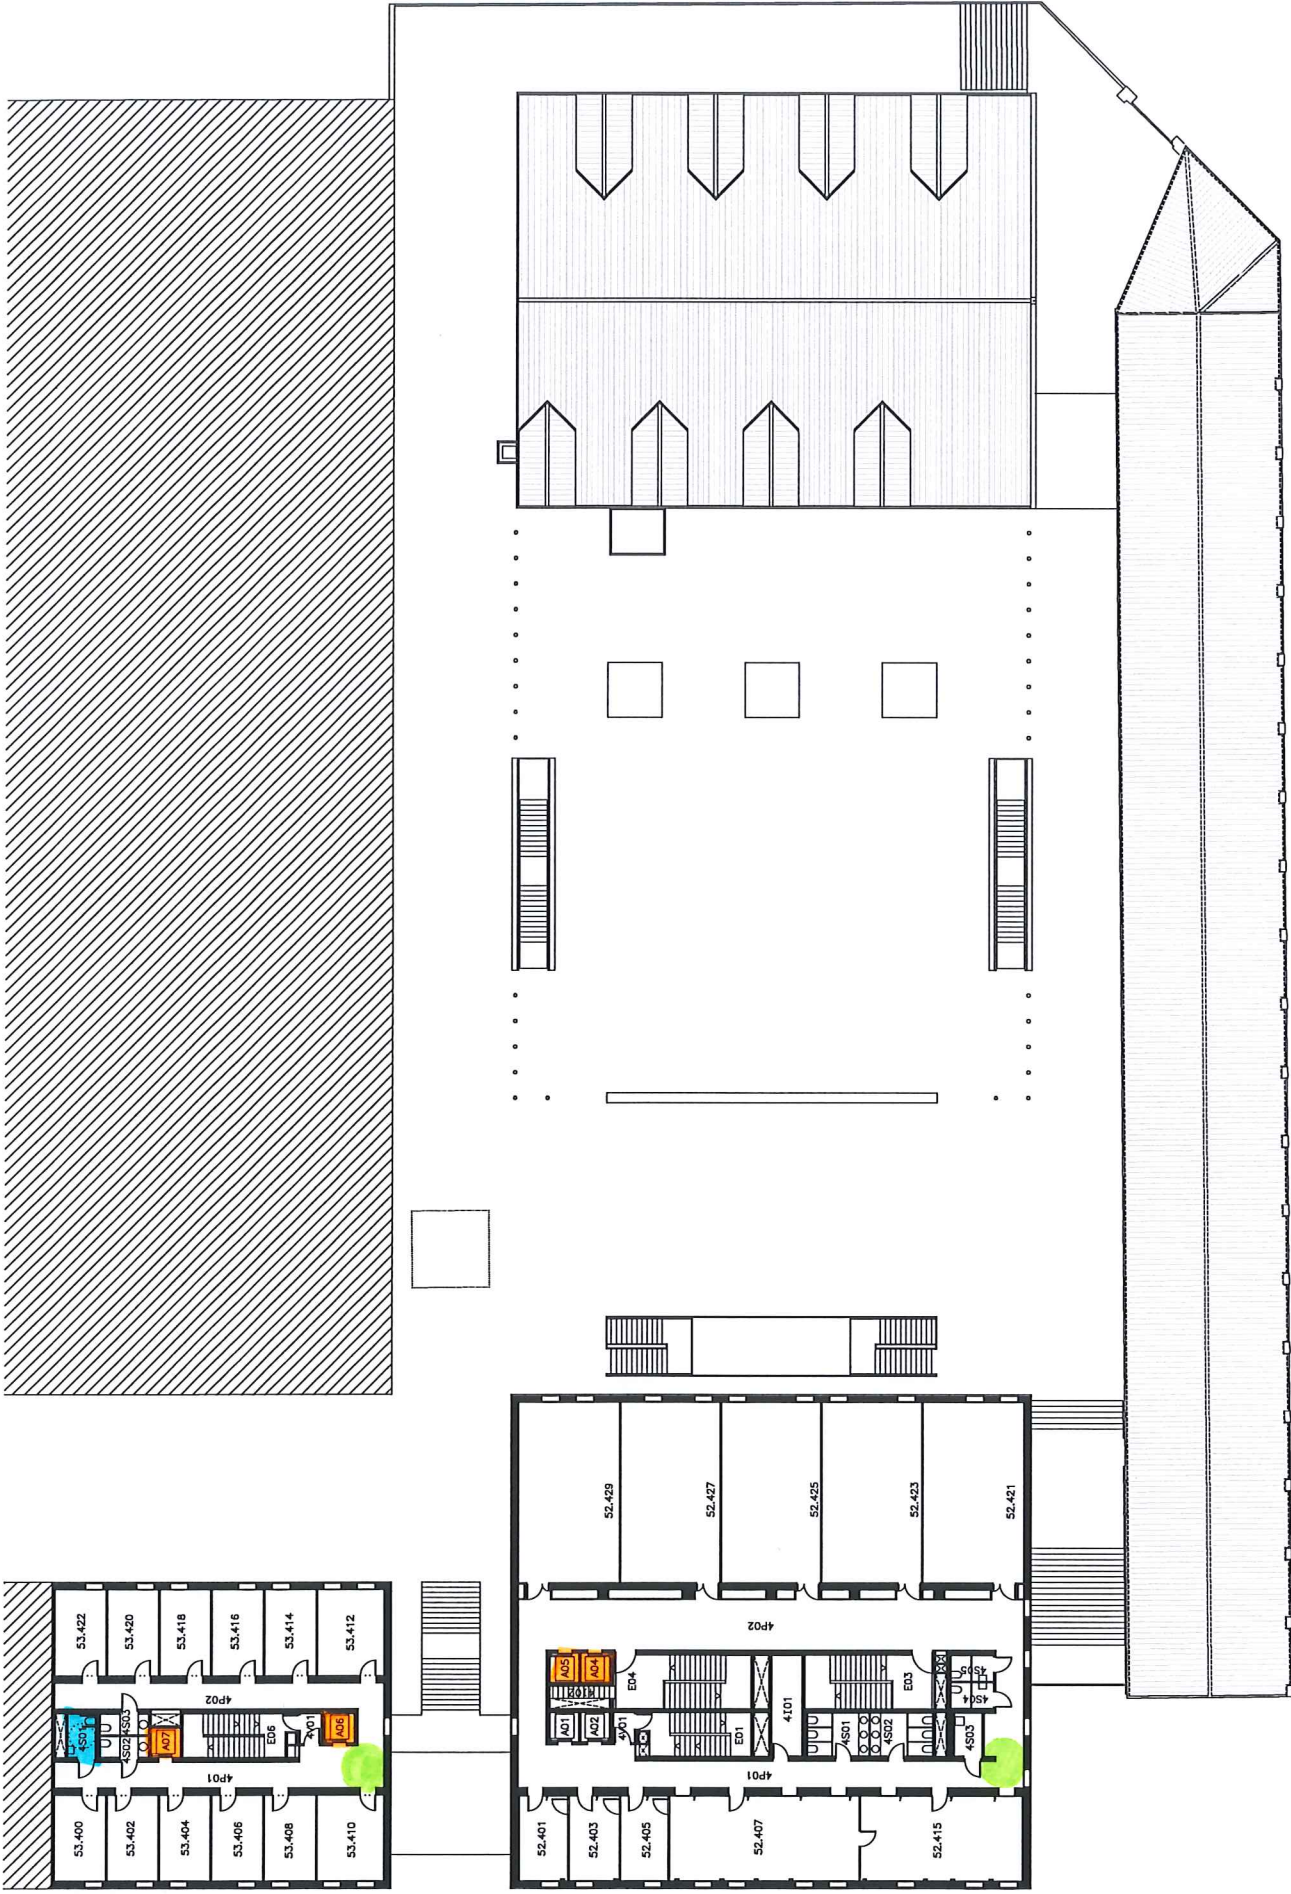

**Edifici La Fàbrica**

50

**Edifici La Nau**

51

**Edifici Roc Boronat**

52 i 53

- WC**  
WC
- Ascensor**  
Elevator
- Rampa**  
Ramp
- Punt de Rescat**  
Rescue Point
- Entrada Accessible**  
Accessible Entry

CARRER TANGER

PLANTA BAIXA  
 Última actualització: maig del 2016

PLANTA PRIMERA  
 Última actualització: novembre del 2017

PLANTA SEGONA  
 Última actualització: novembre del 2017

PLANTA TERCERA  
 Última actualització: juny del 2010