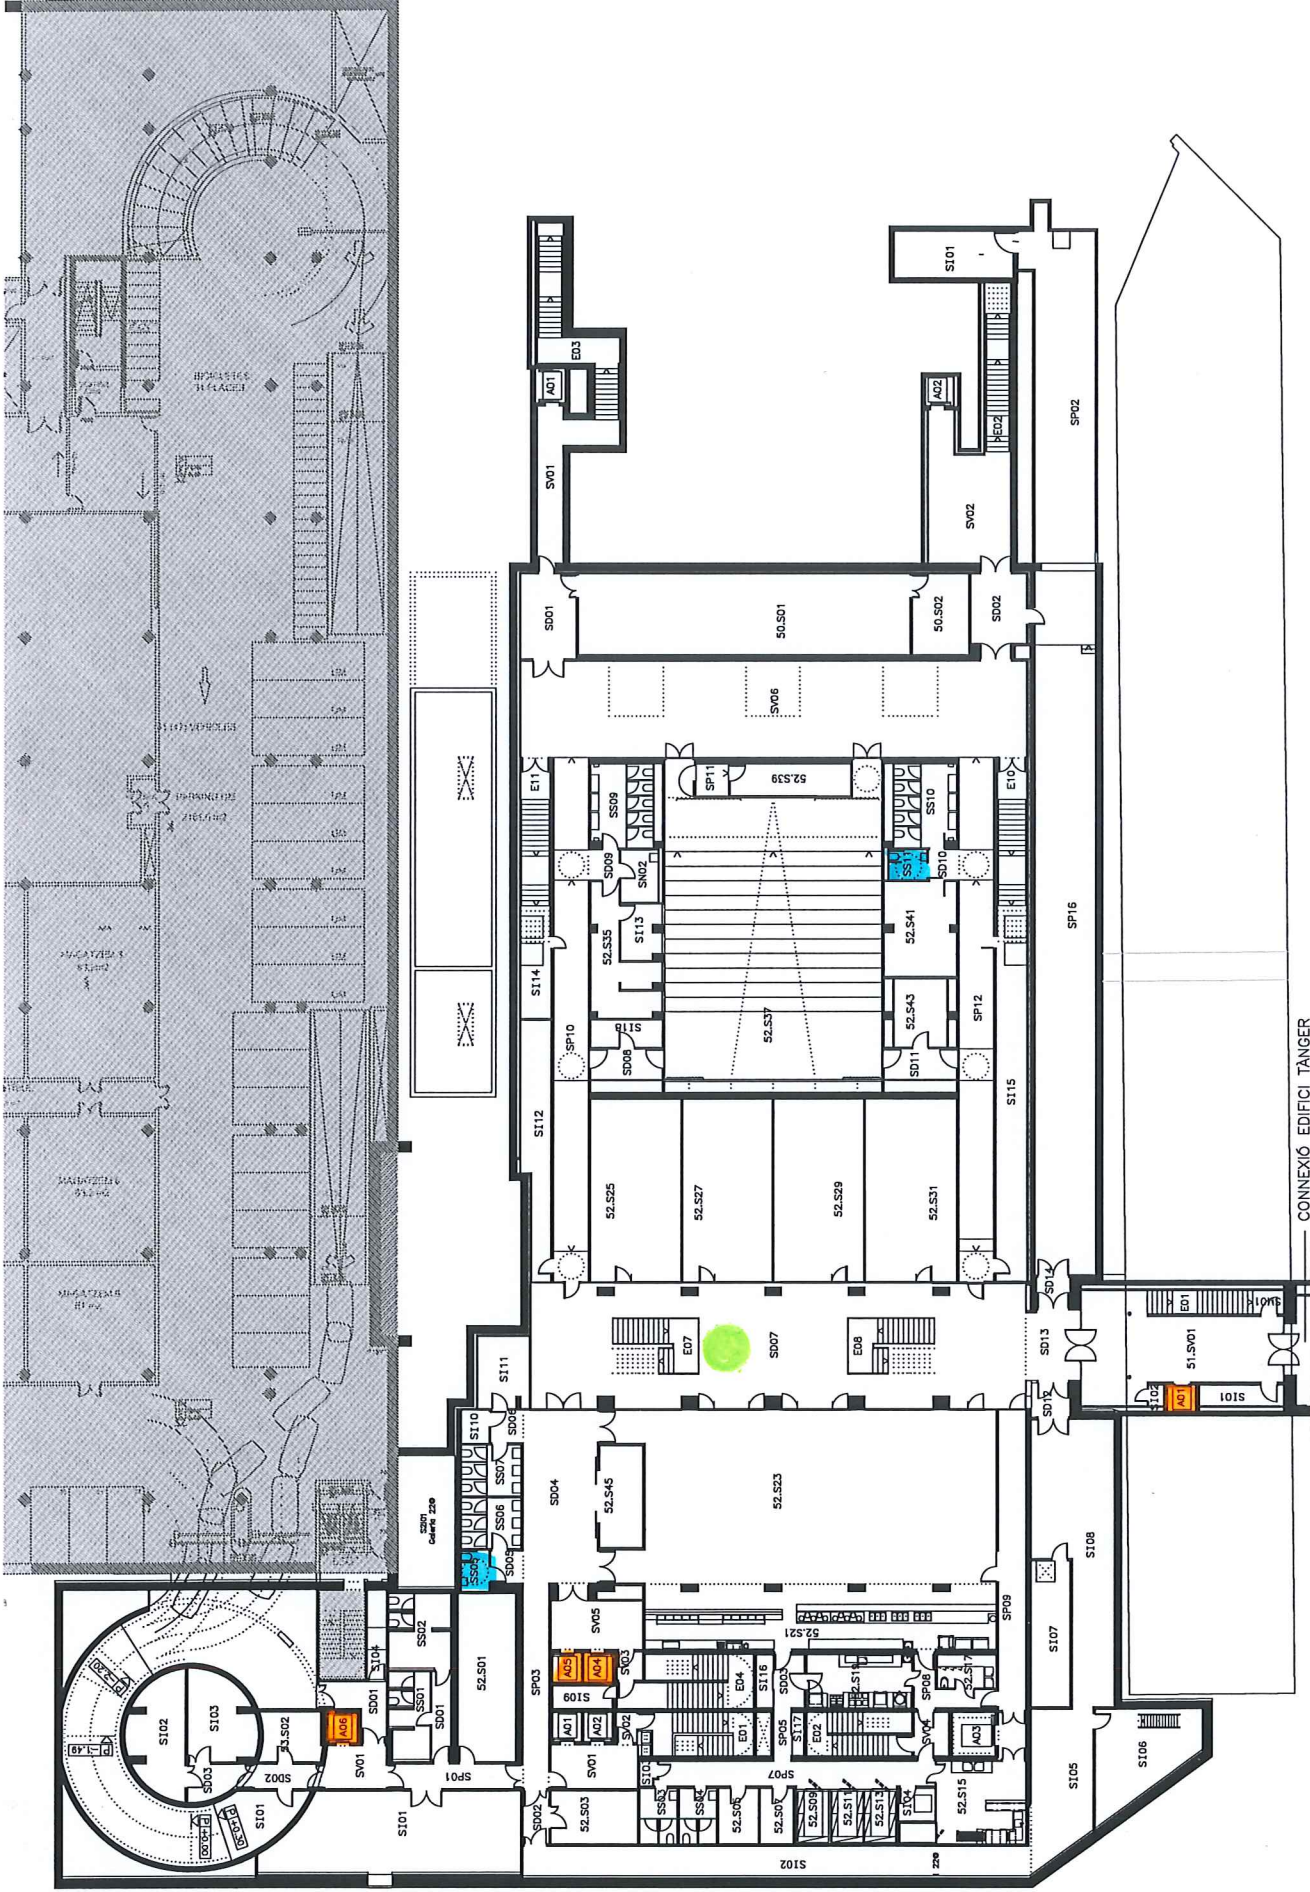

**Edifici La Fàbrica**

50

**Edifici La Nau**

51

**Edifici Roc Boronat**

52 i 53

- WC**  
WC
- Ascensor**  
Elevator
- Rampa**  
Ramp
- Punt de Rescat**  
Rescue Point
- Entrada Accessible**  
Accessible Entry

PLANTA SOTERRANI  
 Última actualització: novembre del 2017

CONEXIÓ EDIFICI TÀRRAGONA  
 VEURE PLANOL TÀRRAGONA

PLANTA PLAÇA

Última actualització: novembre del 2011

GALERIA  
1,22x0

CARRER LLACUNA

CARRER ROC BORONAT

CARRER TANGER

PLANTA BAIXA  
 Última actualització: maig del 2016

PLANTA PRIMERA  
 Última actualització: novembre del 2017

PLANTA SEGONA  
 Última actualització: novembre del 2017

PLANTA TERCERA  
 Última actualització: juny del 2010