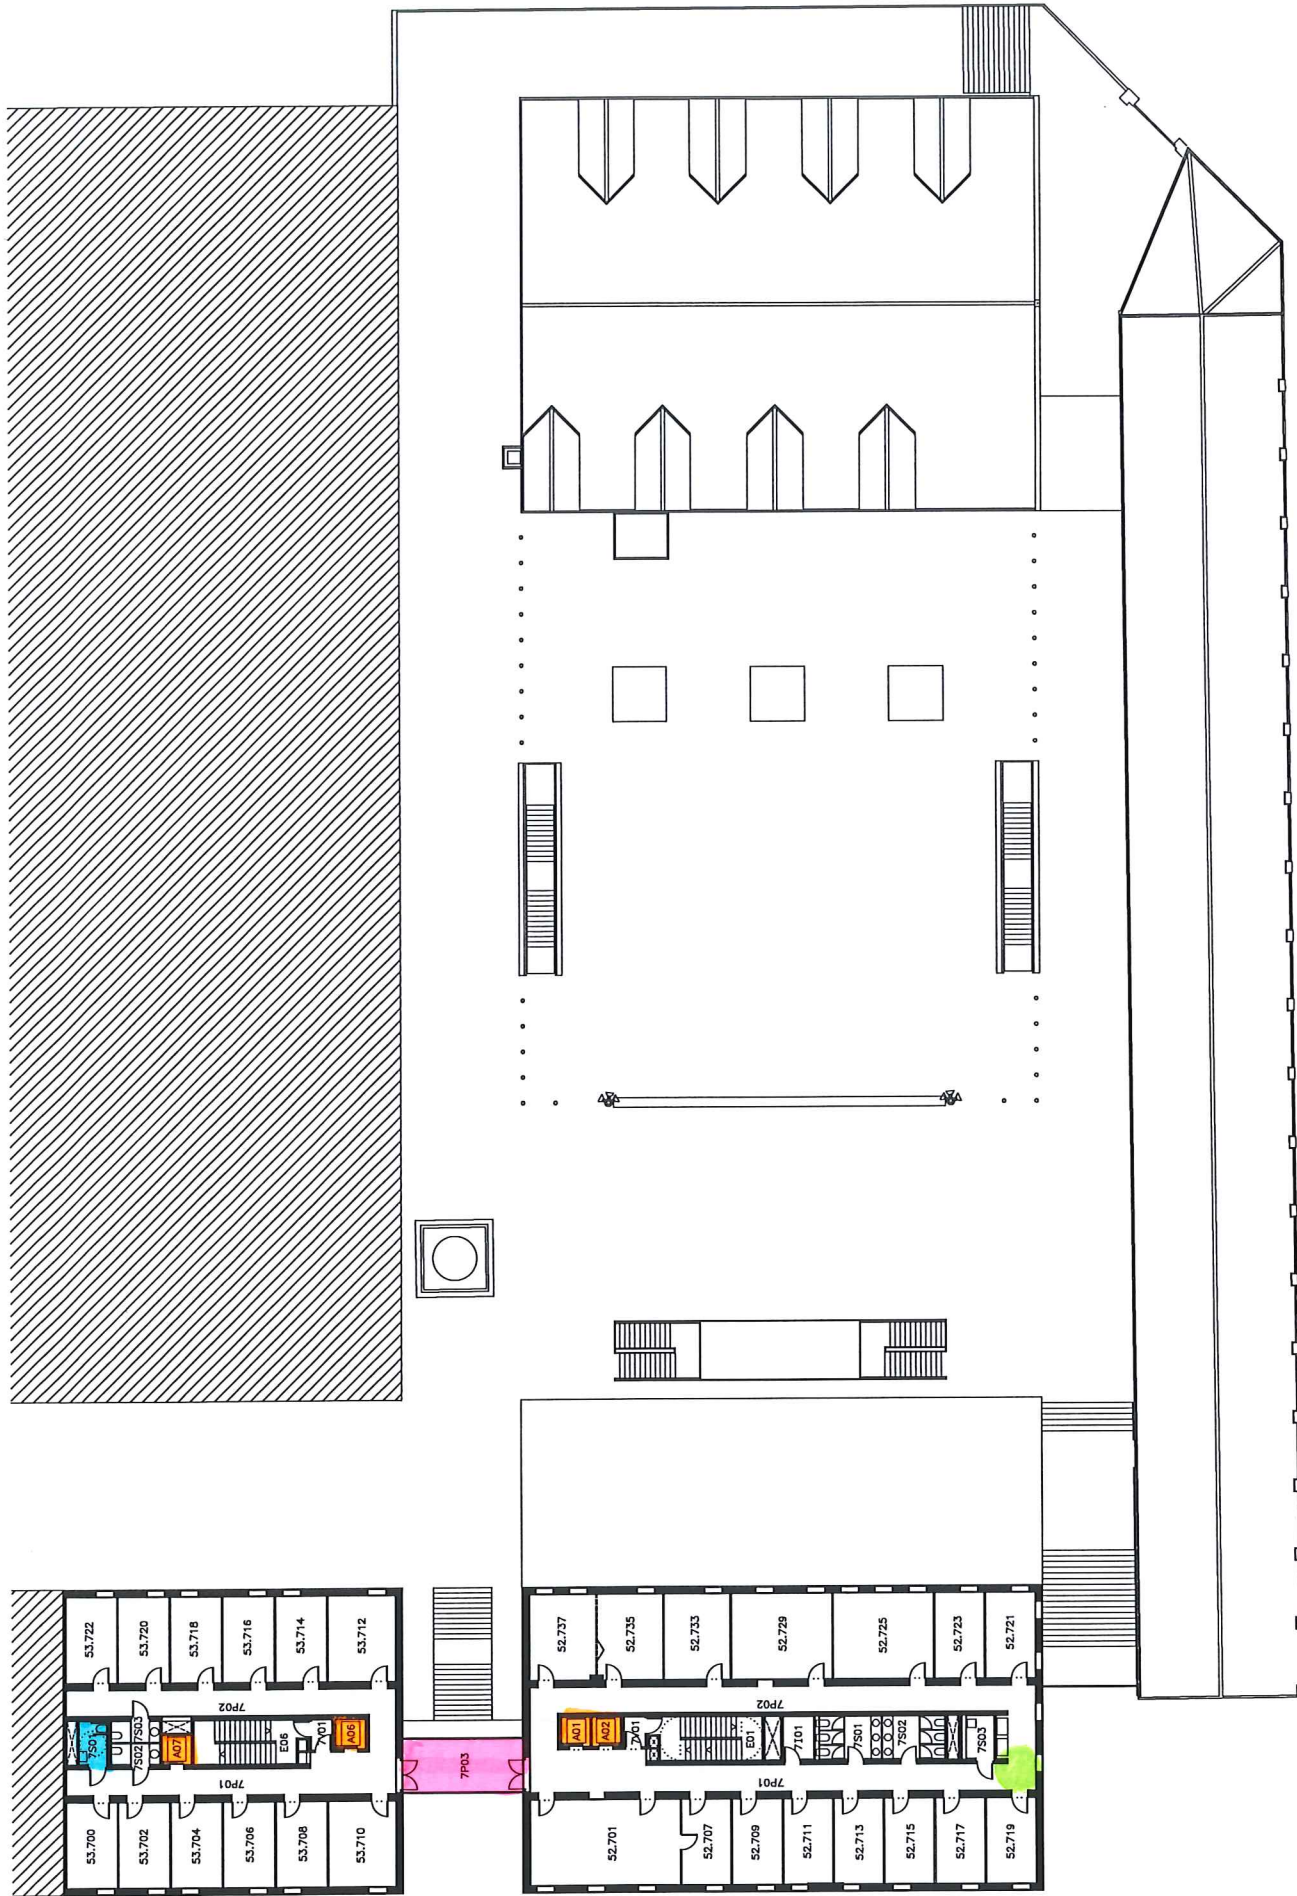

PLANTA SETENA

Última actualización: desembre del 2011