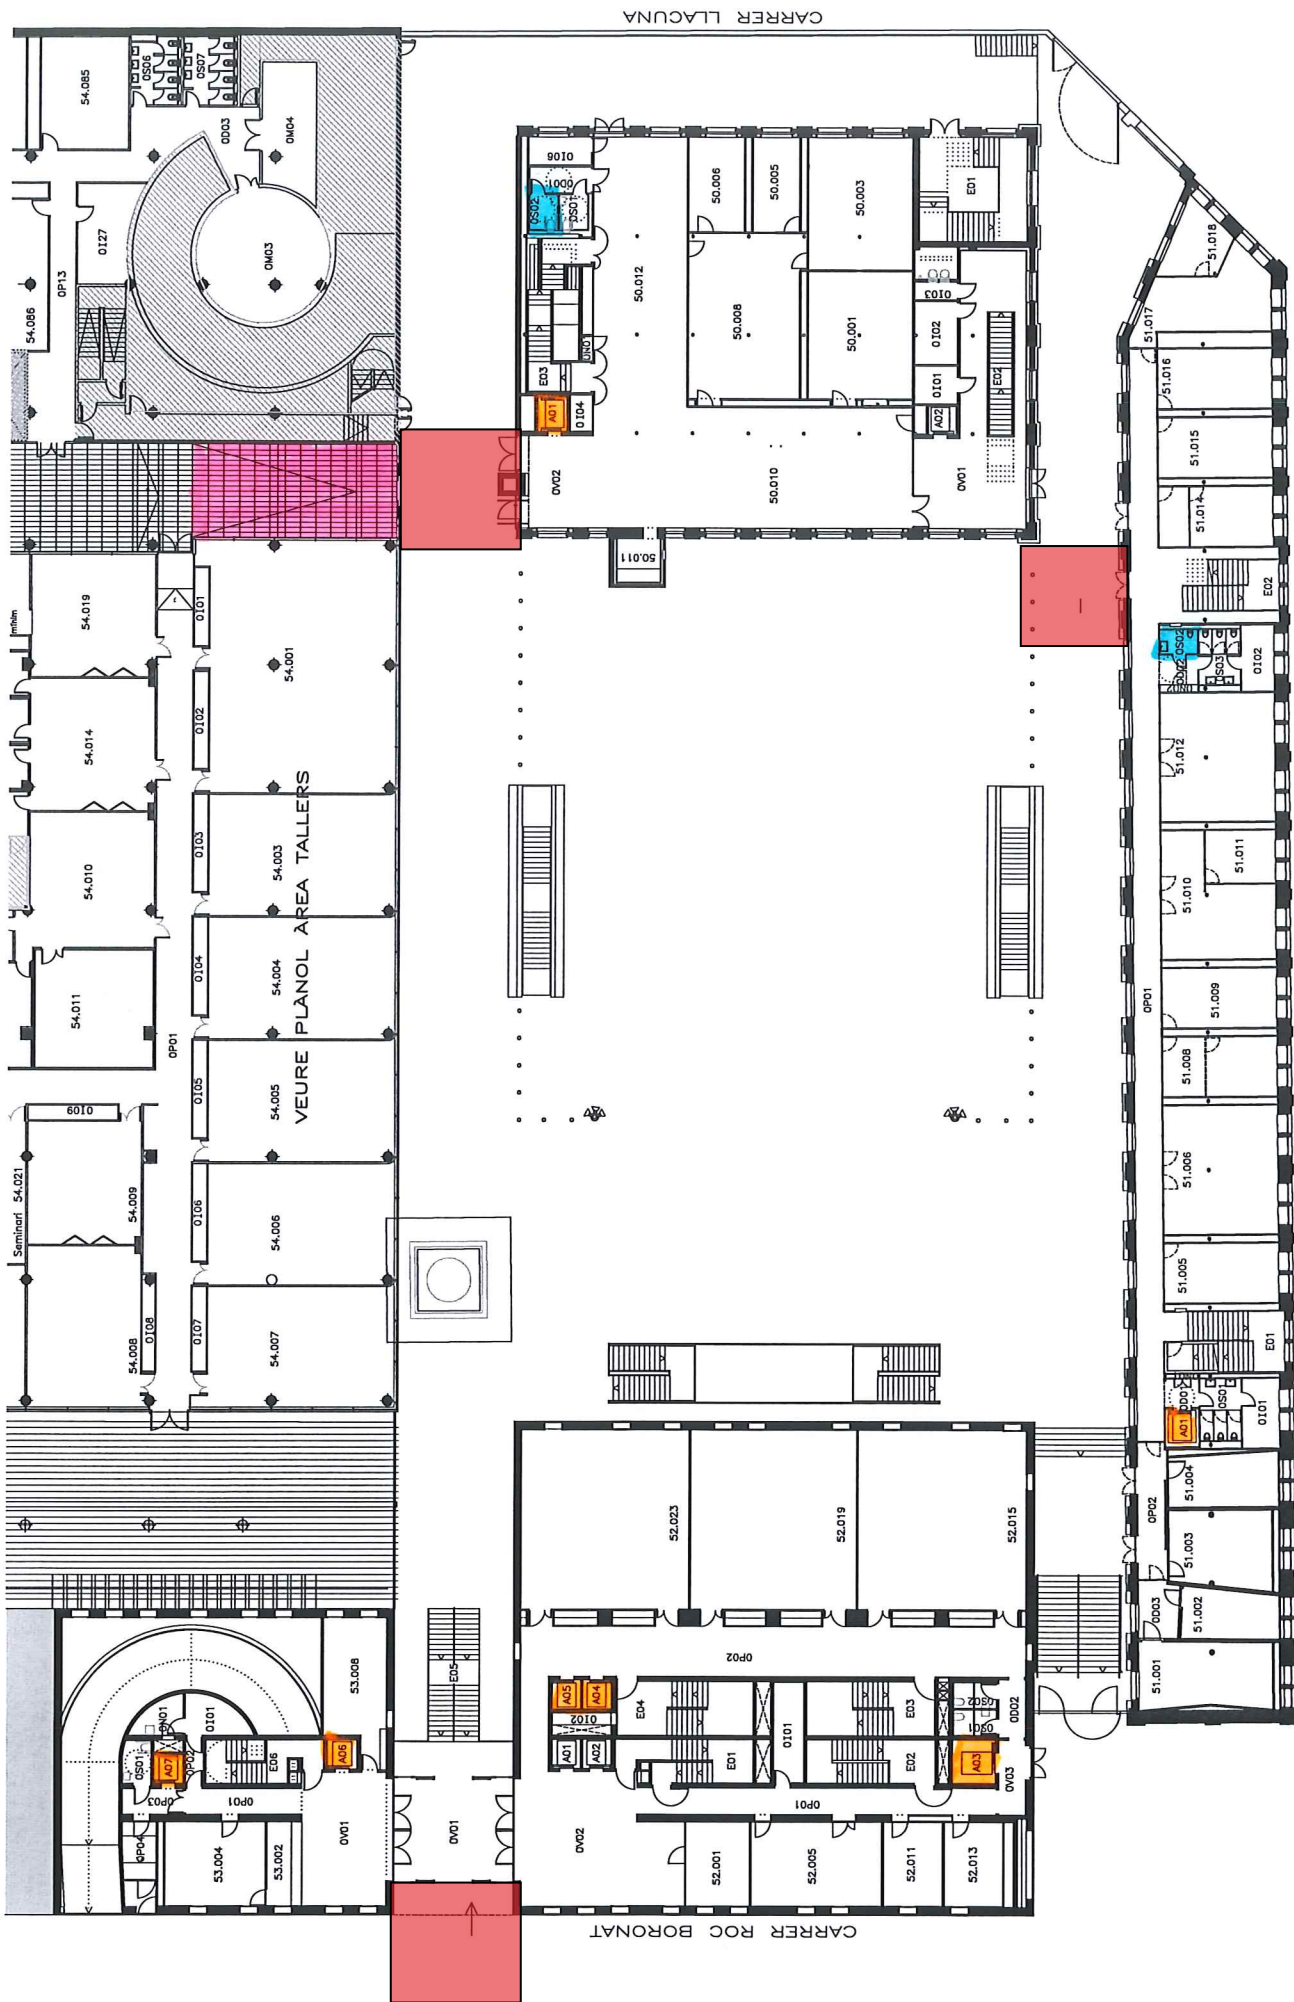

**Edifici La Fàbrica**

50

**Edifici La Nau**

51

**Edifici Roc Boronat**

52 i 53

- WC**  
WC
- Ascensor**  
Elevator
- Rampa**  
Ramp
- Punt de Rescat**  
Rescue Point
- Entrada Accessible**  
Accessible Entry

PLANTA SOTERRANI  
 Última actualització: novembre del 2017

CONEXIÓ EDIFICI TÀRRAGONA  
 VEURE PLANOL TÀRRAGONA

PLANTA PLAÇA

Última actualització: novembre del 2011

GALERIA  
1,22x0

CARRER LLACUNA

CARRER ROC BORONAT

CARRER TANGER

PLANTA BAIXA  
 Última actualització: maig del 2016

PLANTA PRIMERA  
 Última actualització: novembre del 2017

PLANTA SEGONA  
 Última actualització: novembre del 2017

PLANTA TERCERA  
 Última actualització: juny del 2010