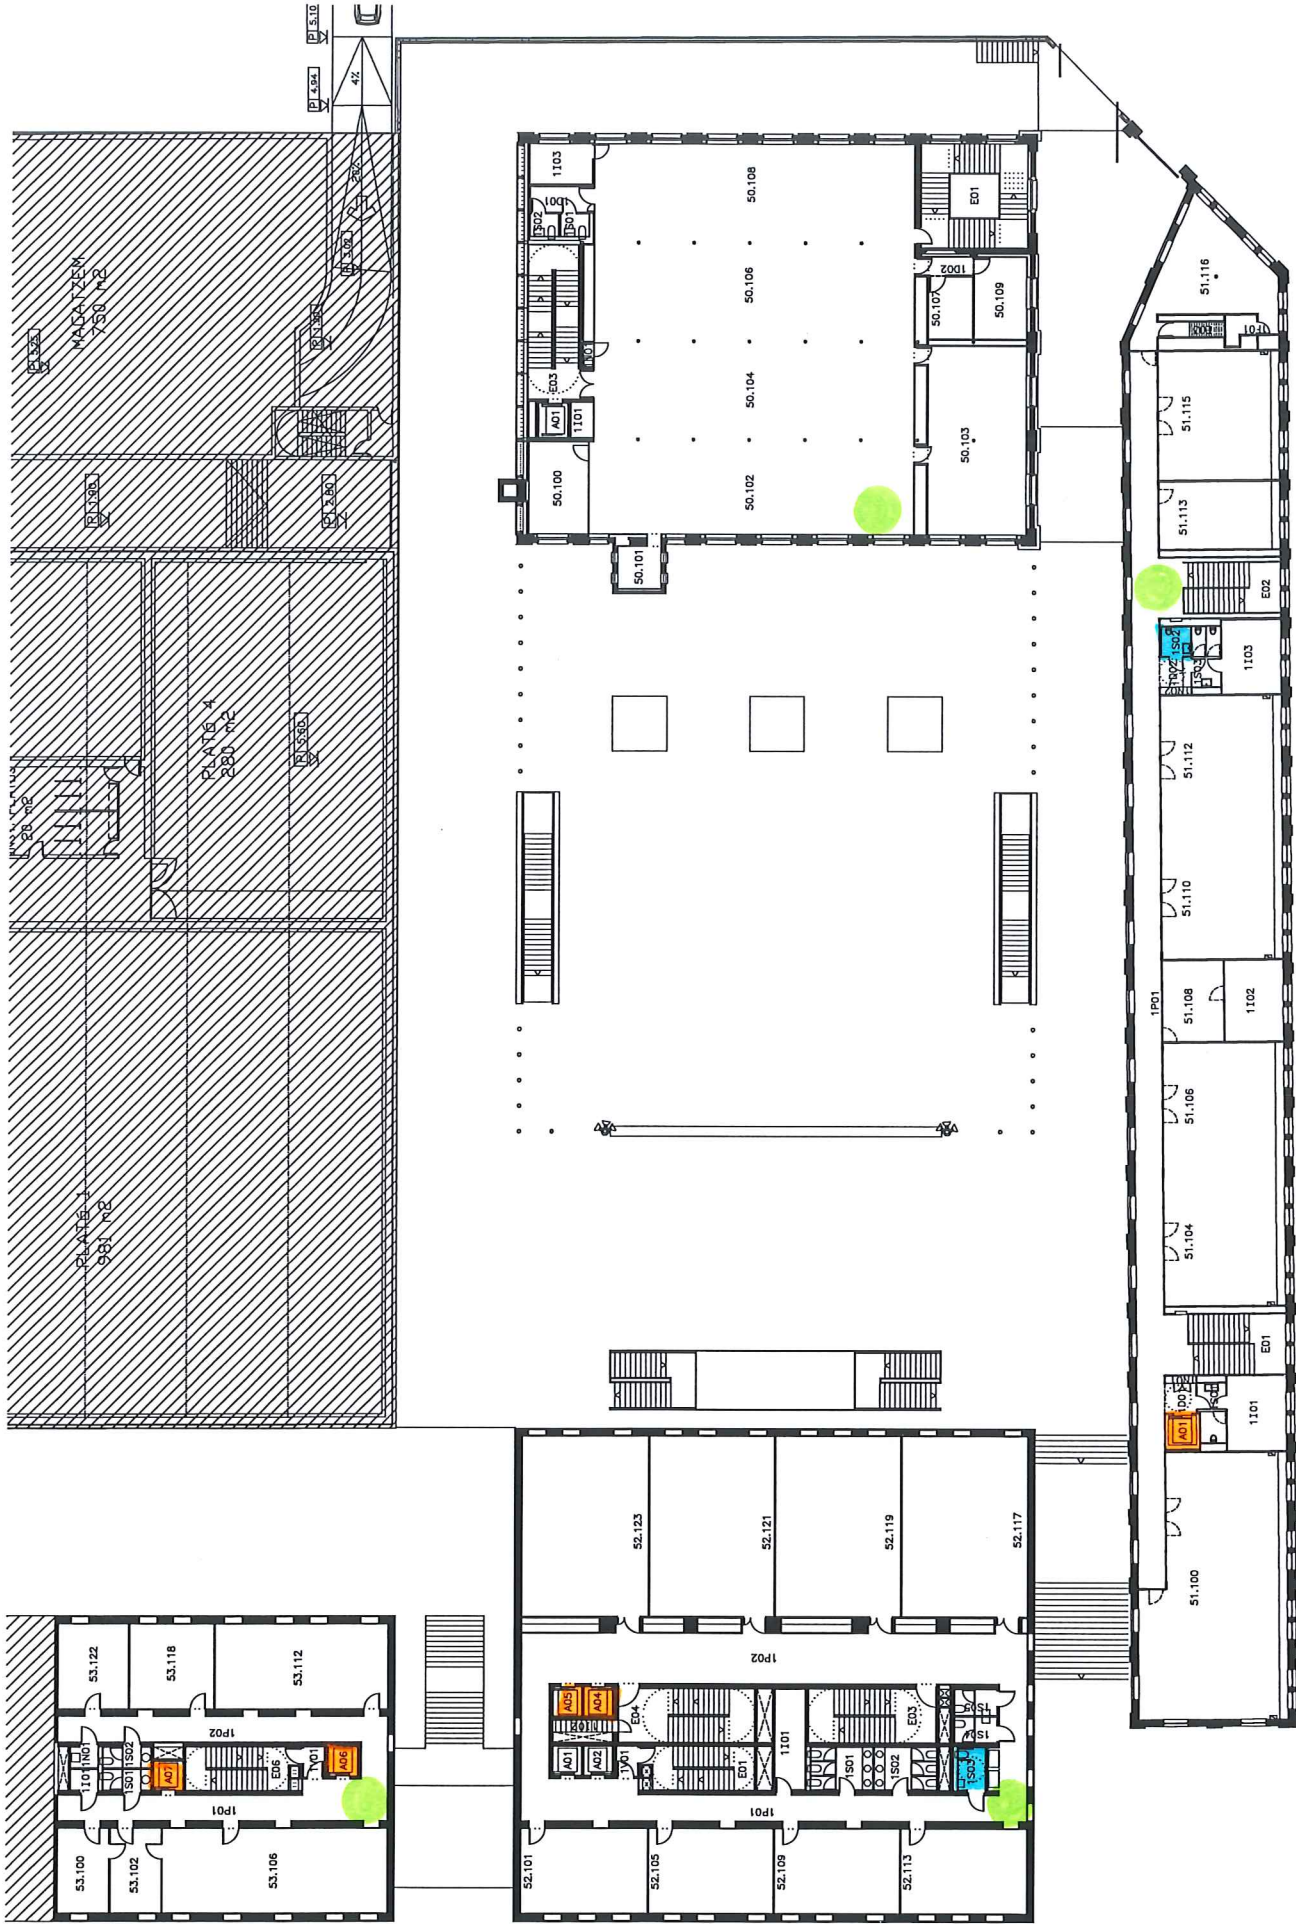

**Edifici La Fàbrica**

50

**Edifici La Nau**

51

**Edifici Roc Boronat**

52 i 53

- WC**  
WC
- Ascensor**  
Elevator
- Rampa**  
Ramp
- Punt de Rescat**  
Rescue Point
- Entrada Accessible**  
Accessible Entry

PLANTA SOTERRANI  
 Última actualització: novembre del 2017

CONEXIÓ EDIFICI TÀRRAGONA  
 VEURE PLANOL TÀRRAGONA

PLANTA PLAÇA

Última actualització: novembre del 2011

GALERIA  
1,22x0

CARRER LLACUNA

CARRER ROC BORONAT

CARRER TANGER

PLANTA BAIXA  
 Última actualització: maig del 2016

PLANTA PRIMERA  
 Última actualització: novembre del 2017

PLANTA SEGONA  
 Última actualització: novembre del 2017

PLANTA TERCERA  
 Última actualització: juny del 2010