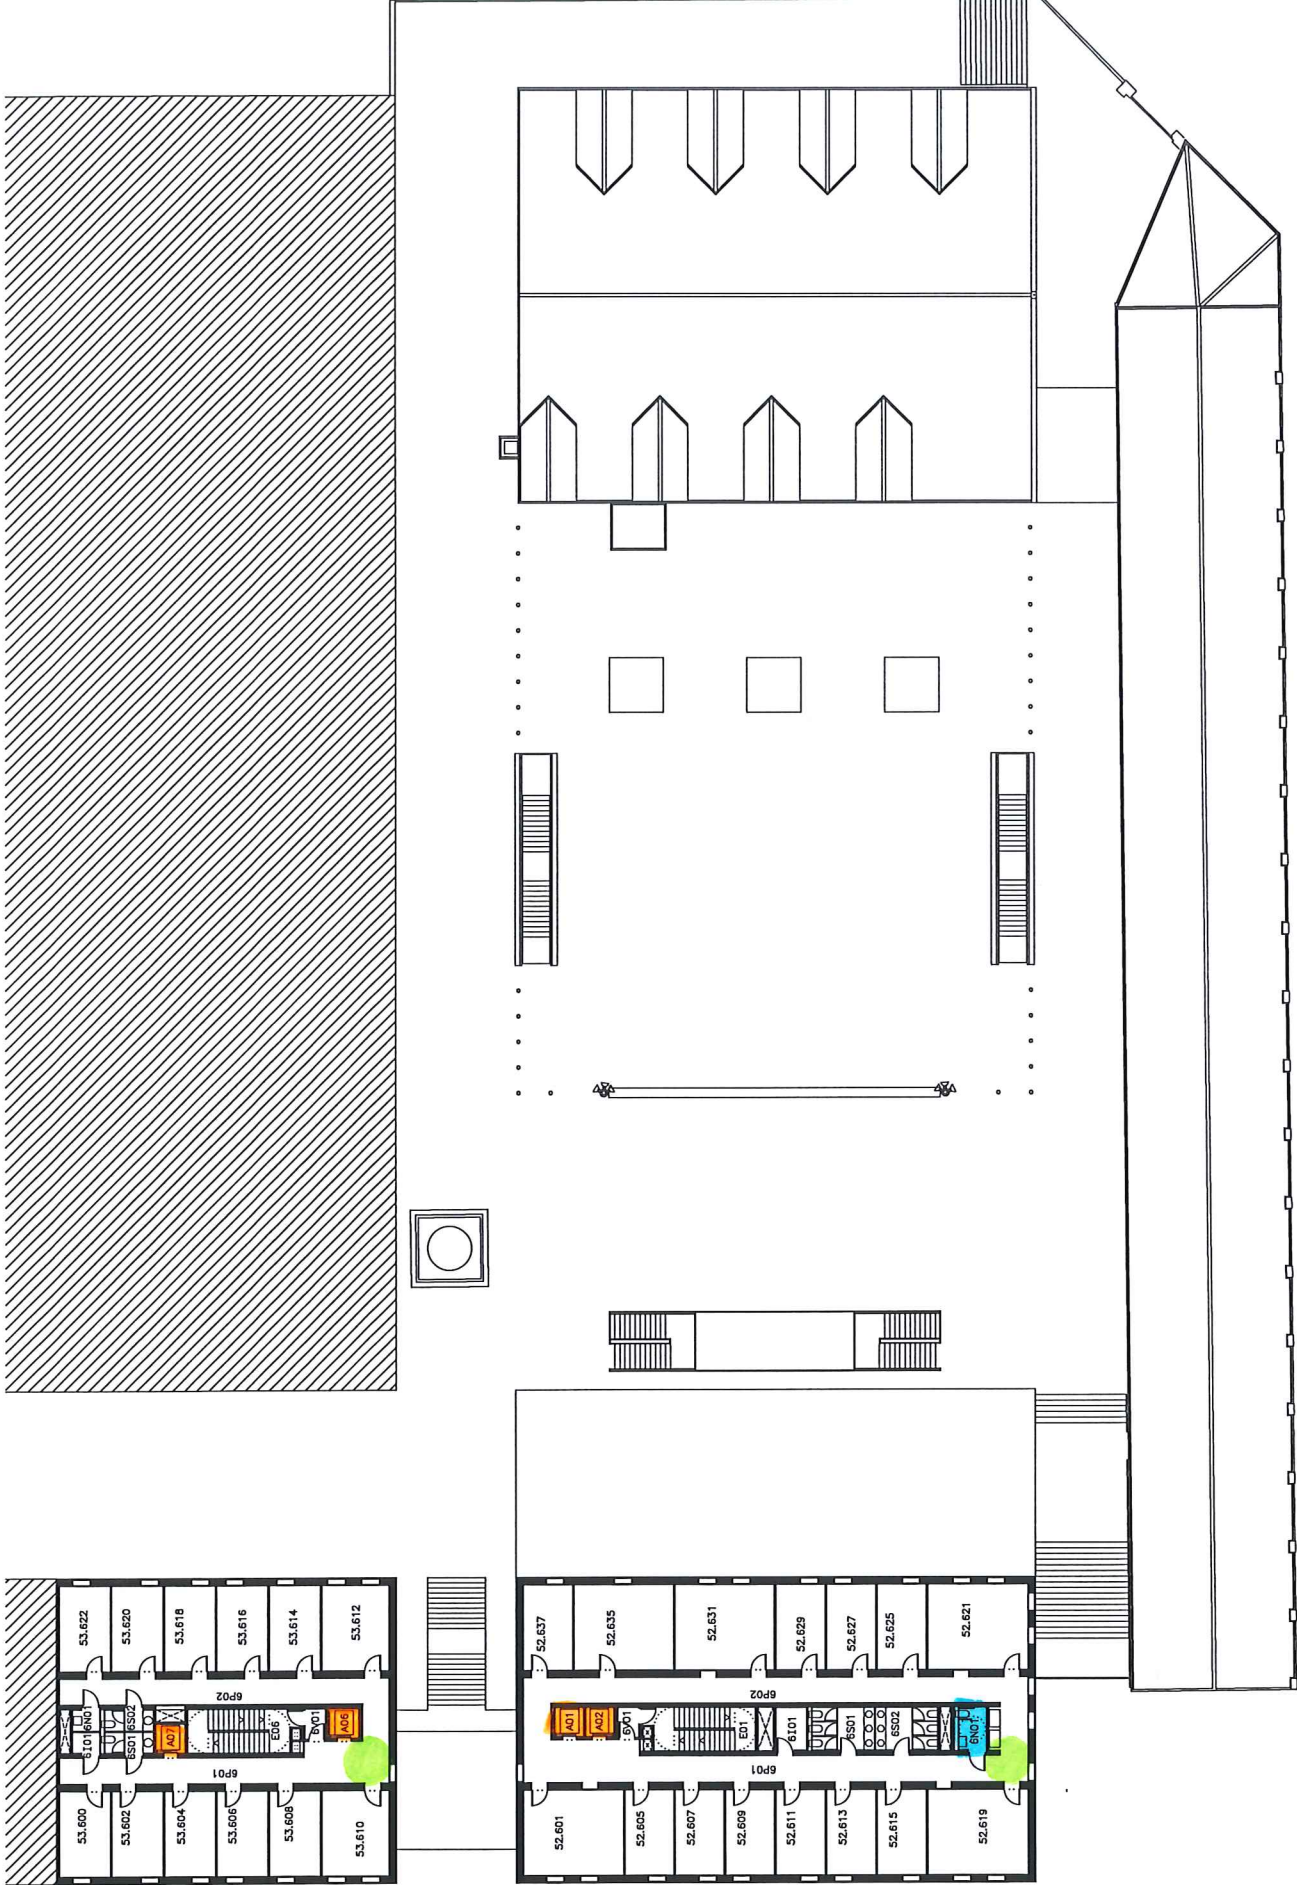

PLANTA SISENA
Última actualització: juny del 2010