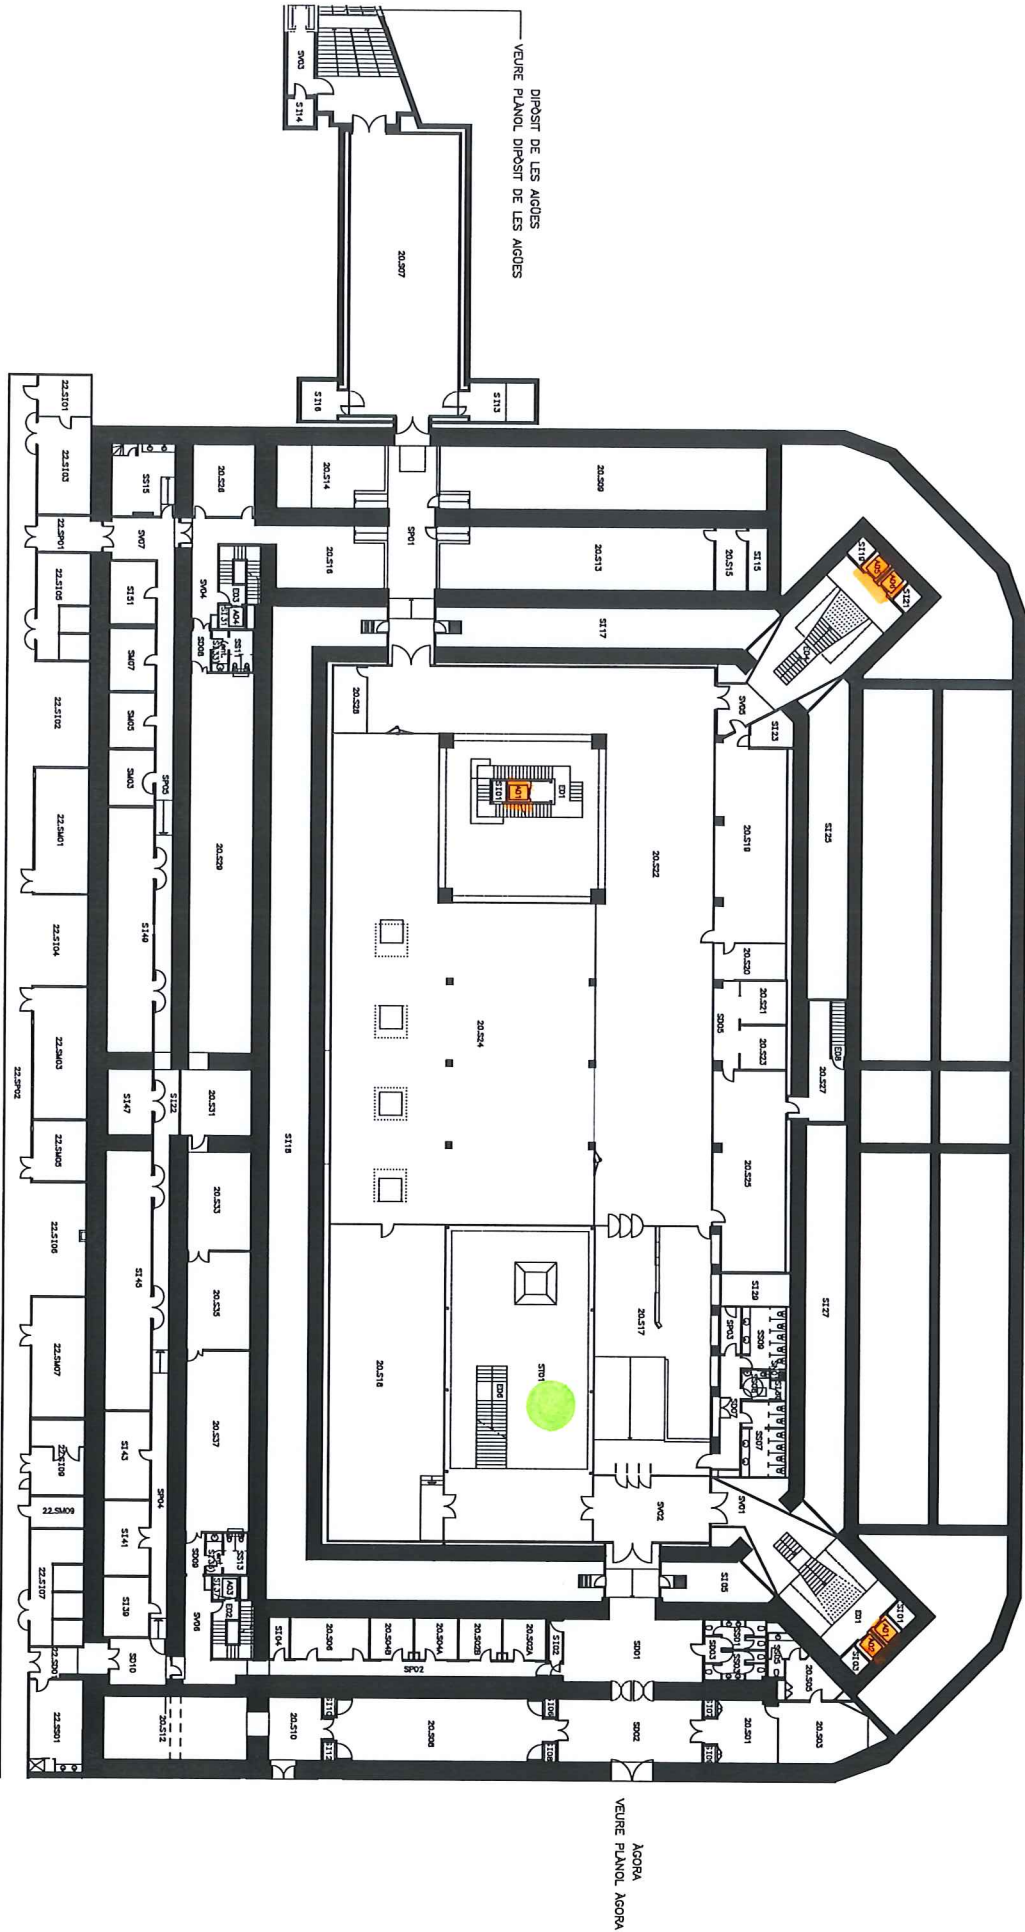

- WC
- WC
- Ascensor  
Elevator
- Rampa  
Ramp
- Punt de Rescat  
Rescue Point
- Entrada Accessible  
Accessible Entry

**PLANTA SOTERRANI**  
 Última actualització: febrer del 2018

- WC
- WC
- Ascensor  
Elevator
- Rampa  
Ramp
- Punt de Rescat  
Rescue Point
- Entrada Accessible  
Accessible Entry

ENTRESOLAT CAFETERIA

PLANTA BAIXA  
 Última actualització: setembre del 2015

0 2 4 6 8 10 m

- WC
- WC
- Ascensor  
Elevator
- Rampa  
Ramp
- Punt de Rescat  
Rescue Point
- Entrada Accessible  
Accessible Entry

**PLANTA PRIMERA**  
 Última actualització: desembre del 2017

- WC
- WC
- Ascensor  
Elevator
- Rampa  
Ramp
- Punt de Rescat  
Rescue Point
- Entrada Accessible  
Accessible Entry

**PLANTA SEGONA**  
 Última actualització: febrer del 2018

CONNEXIÓ AMB L'EDIFICI  
 MERCE RODOREDÀ