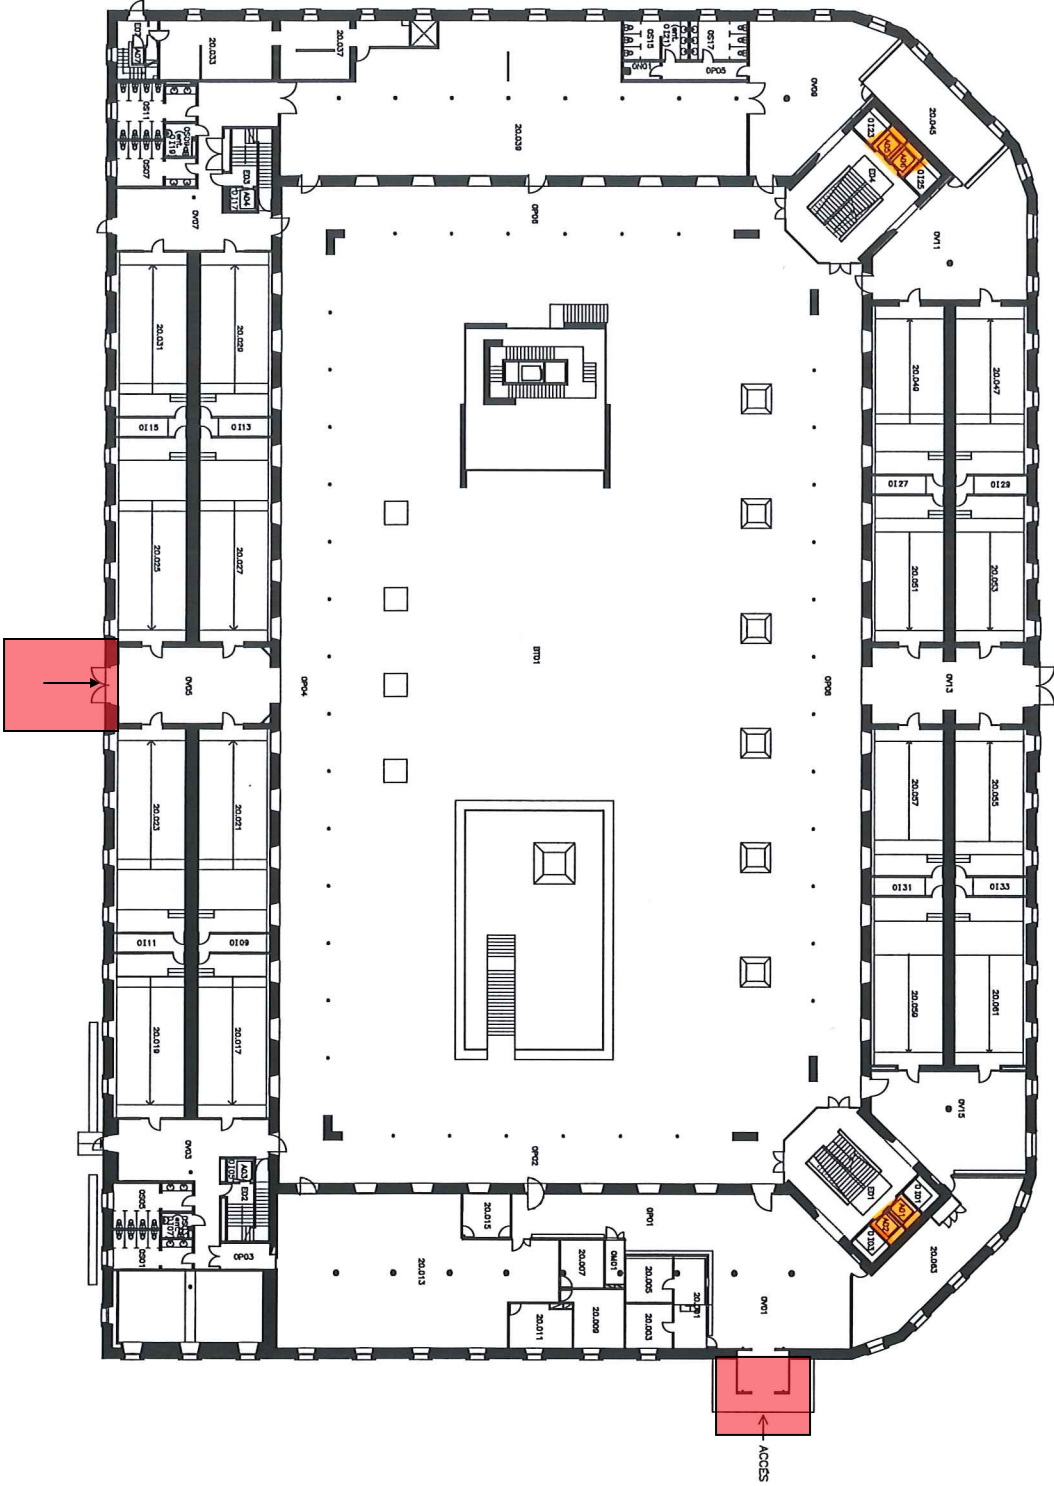

- WC
- WC
- Ascensor  
Elevator
- Rampa  
Ramp
- Punt de Rescat  
Rescue Point
- Entrada Accessible  
Accessible Entry

**PLANTA SOTERRANI**  
 Última actualització: febrer del 2018

- WC
- WC
- Ascensor  
Elevator
- Rampa  
Ramp
- Punt de Rescat  
Rescue Point
- Entrada Accessible  
Accessible Entry

ENTRESOLAT CAFETERIA

PLANTA BAIXA  
 Última actualització: setembre del 2015

0 2 4 6 8 10 m

- WC
- WC
- Ascensor  
Elevator
- Rampa  
Ramp
- Punt de Rescat  
Rescue Point
- Entrada Accessible  
Accessible Entry

**PLANTA PRIMERA**  
 Última actualització: desembre del 2017

- WC
- WC
- Ascensor  
Elevator
- Rampa  
Ramp
- Punt de Rescat  
Rescue Point
- Entrada Accessible  
Accessible Entry

**PLANTA SEGONA**  
 Última actualització: febrer del 2018