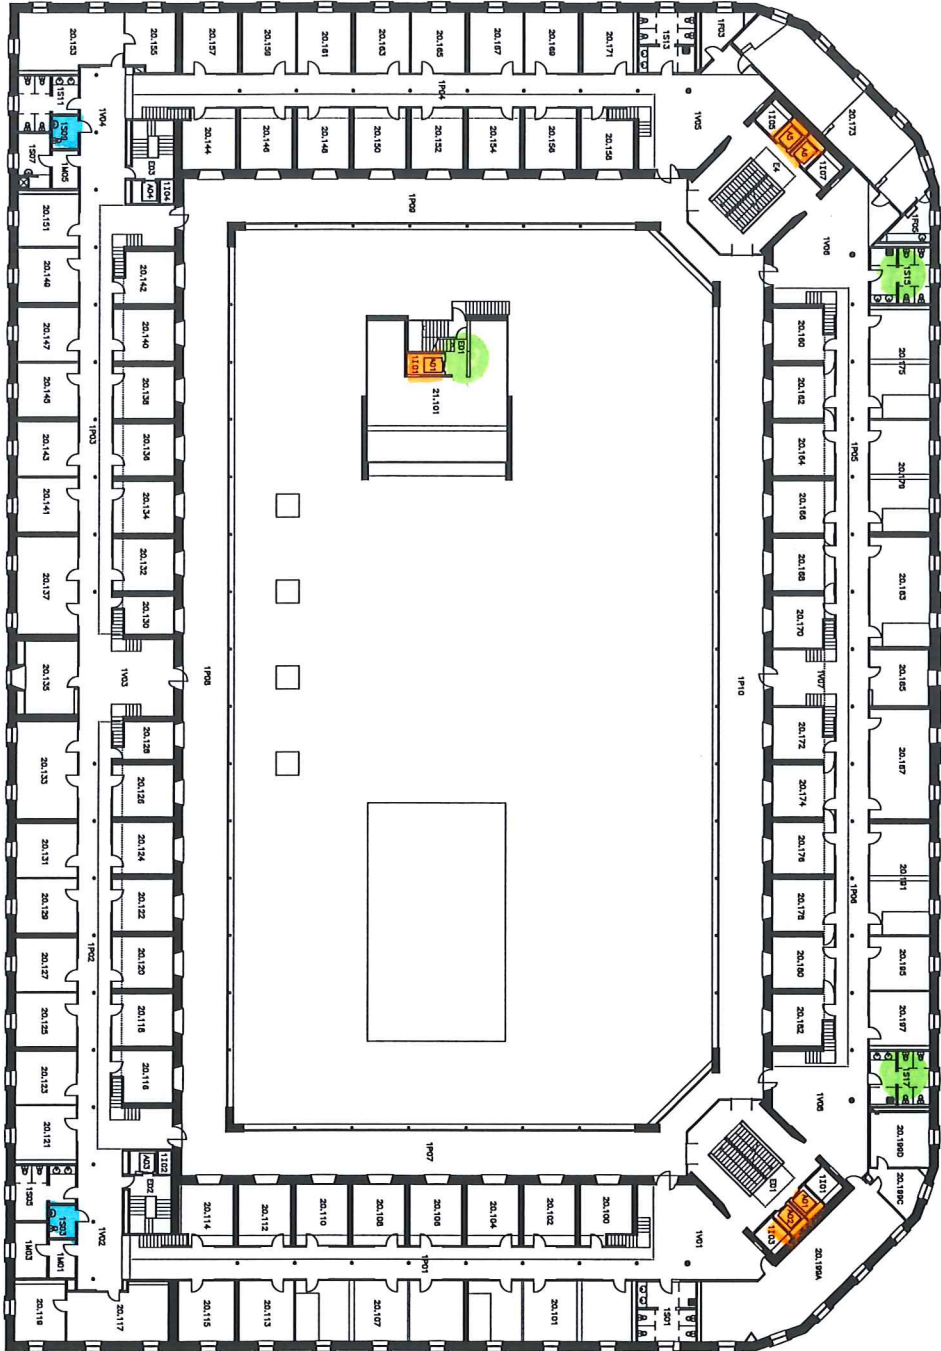

- WC
- WC
- Ascensor  
Elevator
- Rampa  
Ramp
- Punt de Rescat  
Rescue Point
- Entrada Accessible  
Accessible Entry

**PLANTA SOTERRANI**  
 Última actualització: febrer del 2018

- WC
- WC
- Ascensor  
Elevator
- Rampa  
Ramp
- Punt de Rescat  
Rescue Point
- Entrada Accessible  
Accessible Entry

ENTRESOLAT CAFETERIA

PLANTA BAIXA  
 Última actualització: setembre del 2015

0 2 4 6 8 10 m

- WC
- WC
- Ascensor  
Elevator
- Rampa  
Ramp
- Punt de Rescat  
Rescue Point
- Entrada Accessible  
Accessible Entry

**PLANTA PRIMERA**  
 Última actualització: desembre del 2017

- WC
- WC
- Ascensor  
Elevator
- Rampa  
Ramp
- Punt de Rescat  
Rescue Point
- Entrada Accessible  
Accessible Entry

**PLANTA SEGONA**  
 Última actualització: febrer del 2018