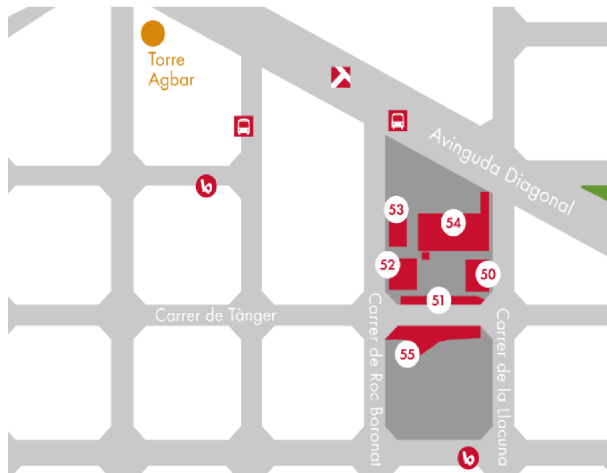

**EL CAMPUS DEL POBLENOU DE LA UPF:
UN ESPAI A L'ALÇADA DE LA HISTÒRIA
DE LA CAPÇALERA**

Poblenou: el campus dels estudis de Comunicació

Localització

Edifici La Fàbrica
50

Edifici La Nau
51

Edifici Roc Boronat
52 i 53