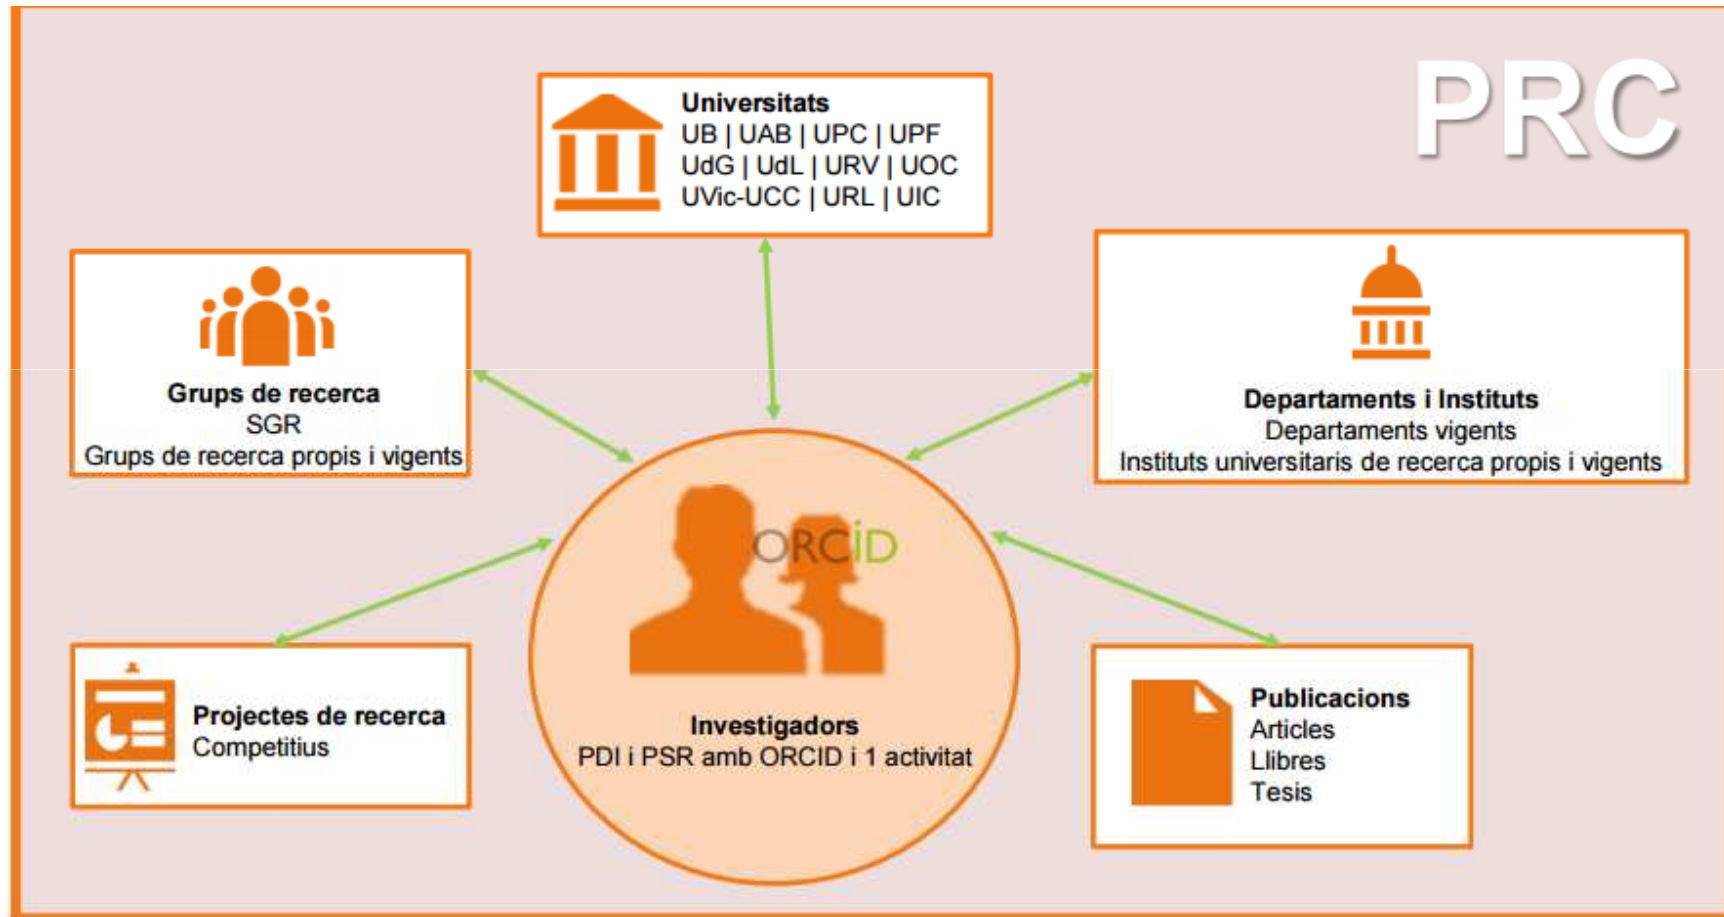

## Què és el PPC?

El Portal de Producció Científica de la UPF inclou projectes de recerca, publicacions, congressos, tesis dirigides i altres activitats acadèmiques i de recerca dels seus investigadors

## 4. Projectes en curs

PRC

Portal de la Recerca  
de Catalunya

[Inici](#) [Sobre el PRC](#) [Contacte](#) [Idioma](#) ▾

Cerca per...

A tot el portal

Universitats

11

Publicacions

181.517

Precipita, una plataforma de finançament col·lectiu de la recerca

Gestionada per la FECYT, Precipita és una plataforma web pública de finançament col·lectiu de projectes científics i de divulgació científica.

# Portal de la Recerca de Catalunya