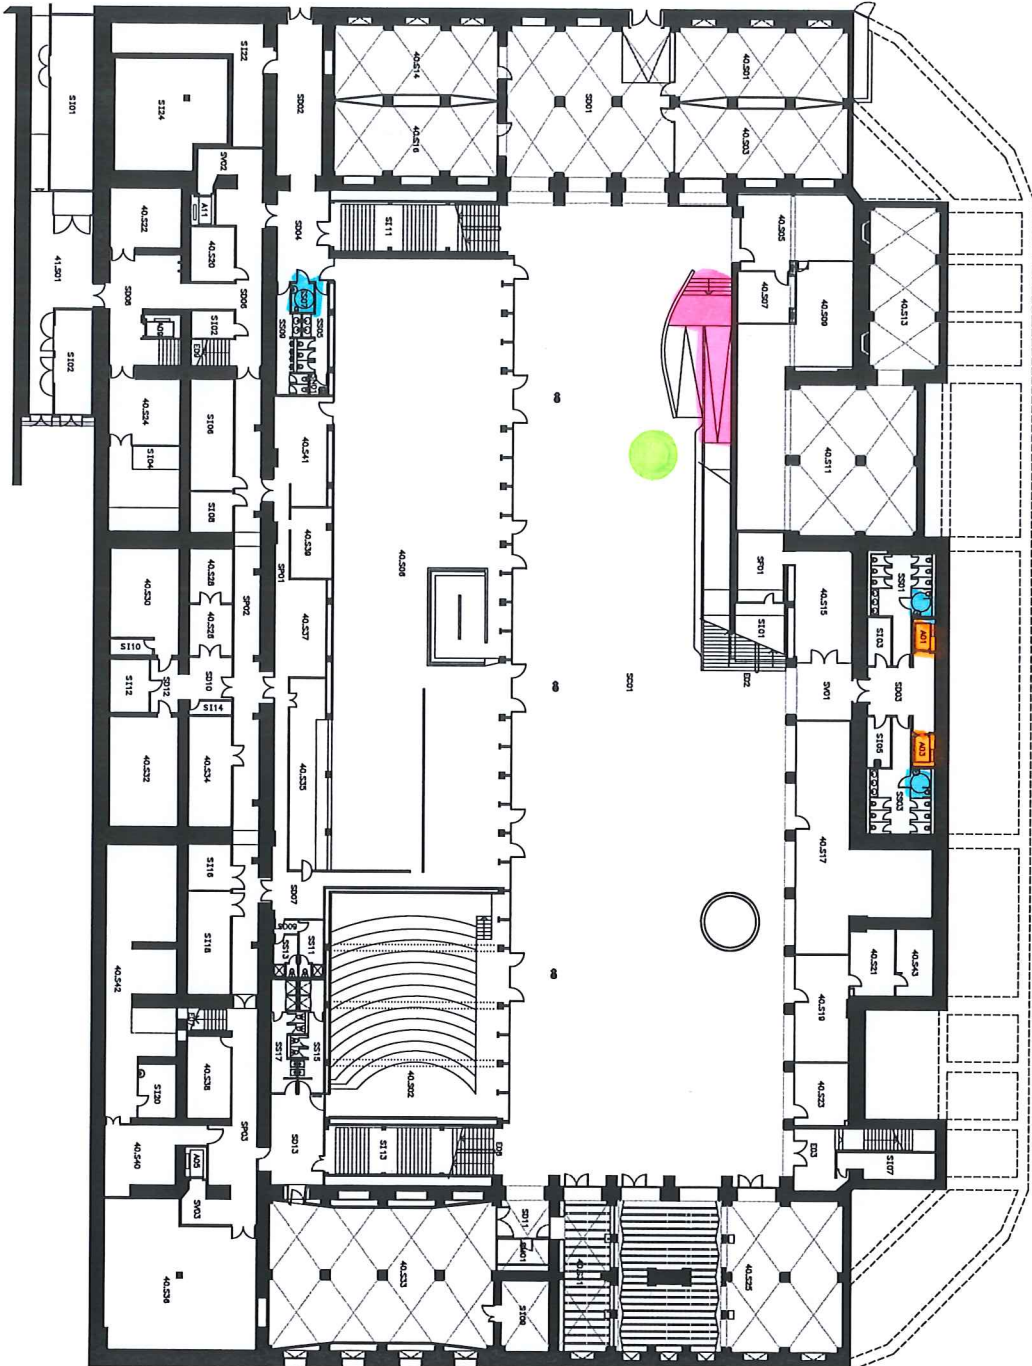

- WC
- WC
- Ascensor  
Elevator
- Rampa  
Ramp
- Punt de Rescat  
Rescue Point
- Entrada Accessible  
Accessible Entry

**PLANTA SOTERRANI**  
 Última actualització: març del 2018

- WC
- WC
- Ascensor  
Elevator
- Rampa  
Ramp
- Punt de Rescat  
Rescue Point
- Entrada Accessible  
Accessible Entry

PLANTA BAIXA ENTRESOLAT

PLANTA BAIXA

Última actualització: setembre del 2012

0 2 4 6 8 10 m

- WC
- Ascensor  
Elevator
- Rampa  
Ramp
- Punt de Rescat  
Rescue Point
- Entrada Accessible  
Accessible Entry

PLANTA PRIMERA ENTRESOLAT

PLANTA PRIMERA

Última actualització: setembre del 2013

- WC
- WC
- Ascensor  
Elevator
- Rampa  
Ramp
- Punt de Rescat  
Rescue Point
- Entrada Accessible  
Accessible Entry

PLANTA SEGONA