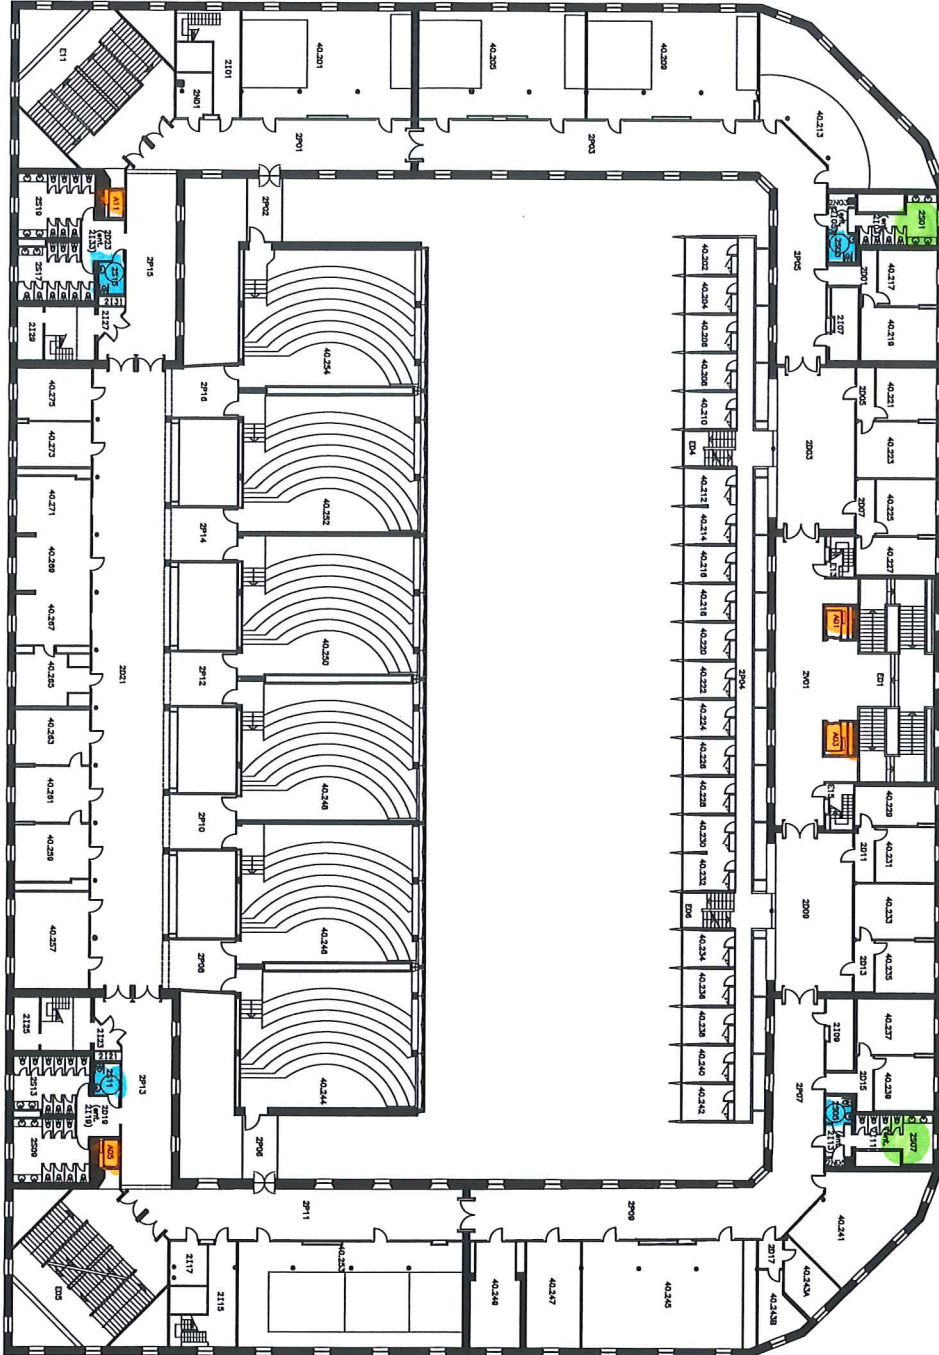

- WC
- WC
- Ascensor  
Elevator
- Rampa  
Ramp
- Punt de Rescat  
Rescue Point
- Entrada Accessible  
Accessible Entry

**PLANTA SOTERRANI**  
 Última actualització: març del 2018

- WC
- WC
- Ascensor  
Elevator
- Rampa  
Ramp
- Punt de Rescat  
Rescue Point
- Entrada Accessible  
Accessible Entry

PLANTA BAIXA ENTRESOLAT

PLANTA BAIXA

Última actualització: setembre del 2012

0 2 4 6 8 10 m

- WC
- Ascensor  
Elevator
- Rampa  
Ramp
- Punt de Rescat  
Rescue Point
- Entrada Accessible  
Accessible Entry

PLANTA PRIMERA ENTRESOLAT

PLANTA PRIMERA

Última actualització: setembre del 2013

- WC
- WC
- Ascensor  
Elevator
- Rampa  
Ramp
- Punt de Rescat  
Rescue Point
- Entrada Accessible  
Accessible Entry

PLANTA SEGONA

Última actualització: octubre del 2016

0 2 4 6 8 10 m

**PLANTA SOTERRANI**

Última actualització: setembre del 2008