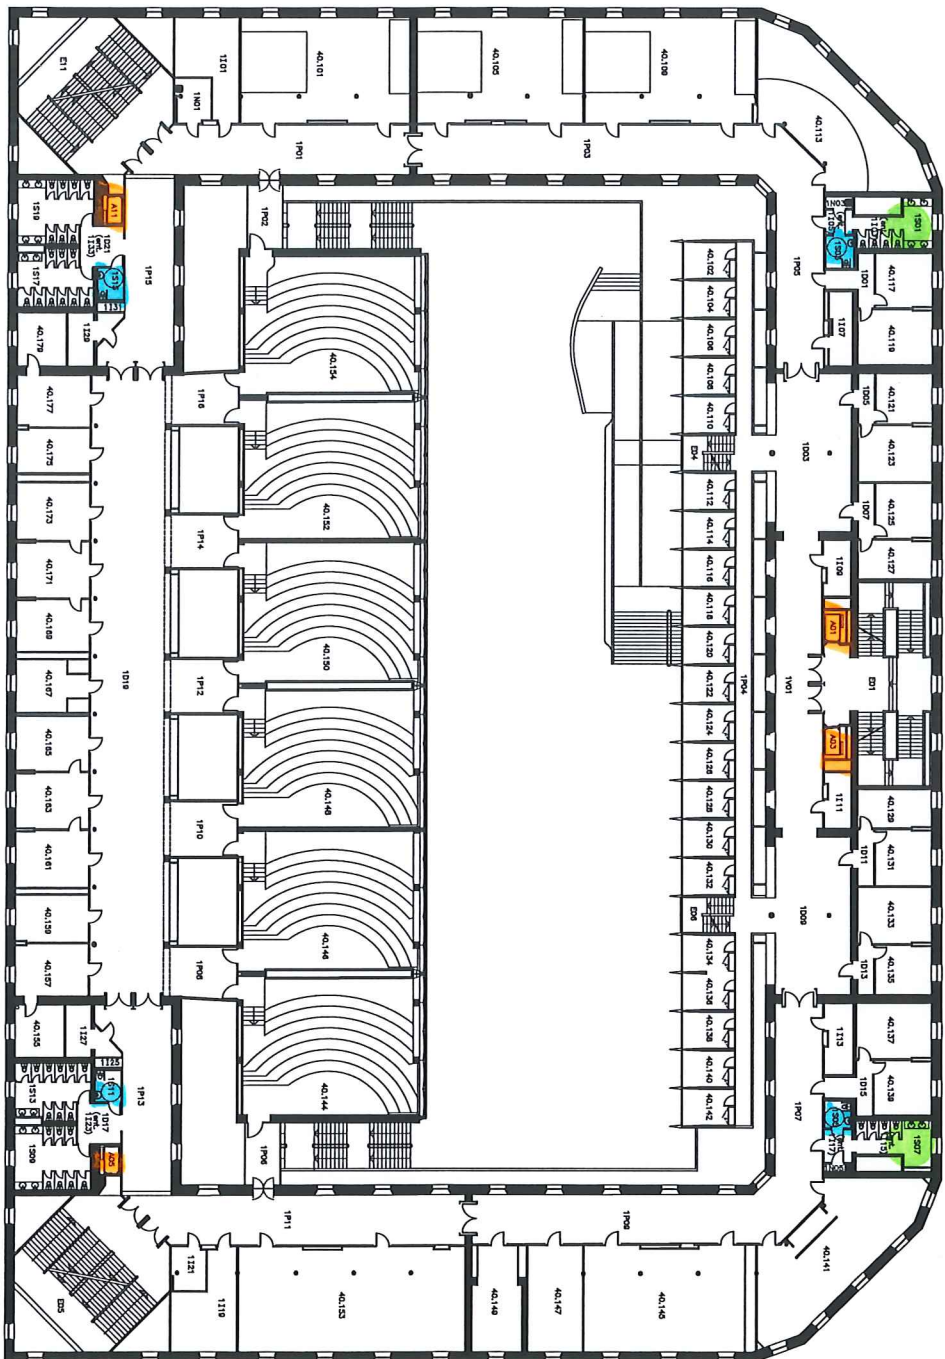

- WC
- WC
- Ascensor  
Elevator
- Rampa  
Ramp
- Punt de Rescat  
Rescue Point
- Entrada Accessible  
Accessible Entry

**PLANTA SOTERRANI**  
 Última actualització: març del 2018

- WC
- WC
- Ascensor  
Elevator
- Rampa  
Ramp
- Punt de Rescat  
Rescue Point
- Entrada Accessible  
Accessible Entry

PLANTA BAIXA ENTRESOLAT

PLANTA BAIXA

Última actualització: setembre del 2012

0 2 4 6 8 10 m

- WC
- Ascensor  
Elevator
- Rampa  
Ramp
- Punt de Rescat  
Rescue Point
- Entrada Accessible  
Accessible Entry

PLANTA PRIMERA ENTRESOLAT

PLANTA PRIMERA

Última actualització: setembre del 2013

- WC
- WC
- Ascensor  
Elevator
- Rampa  
Ramp
- Punt de Rescat  
Rescue Point
- Entrada Accessible  
Accessible Entry

PLANTA SEGONA

Última actualització: octubre del 2016

0 2 4 6 8 10 m

**PLANTA SOTERRANI**

Última actualització: setembre del 2008