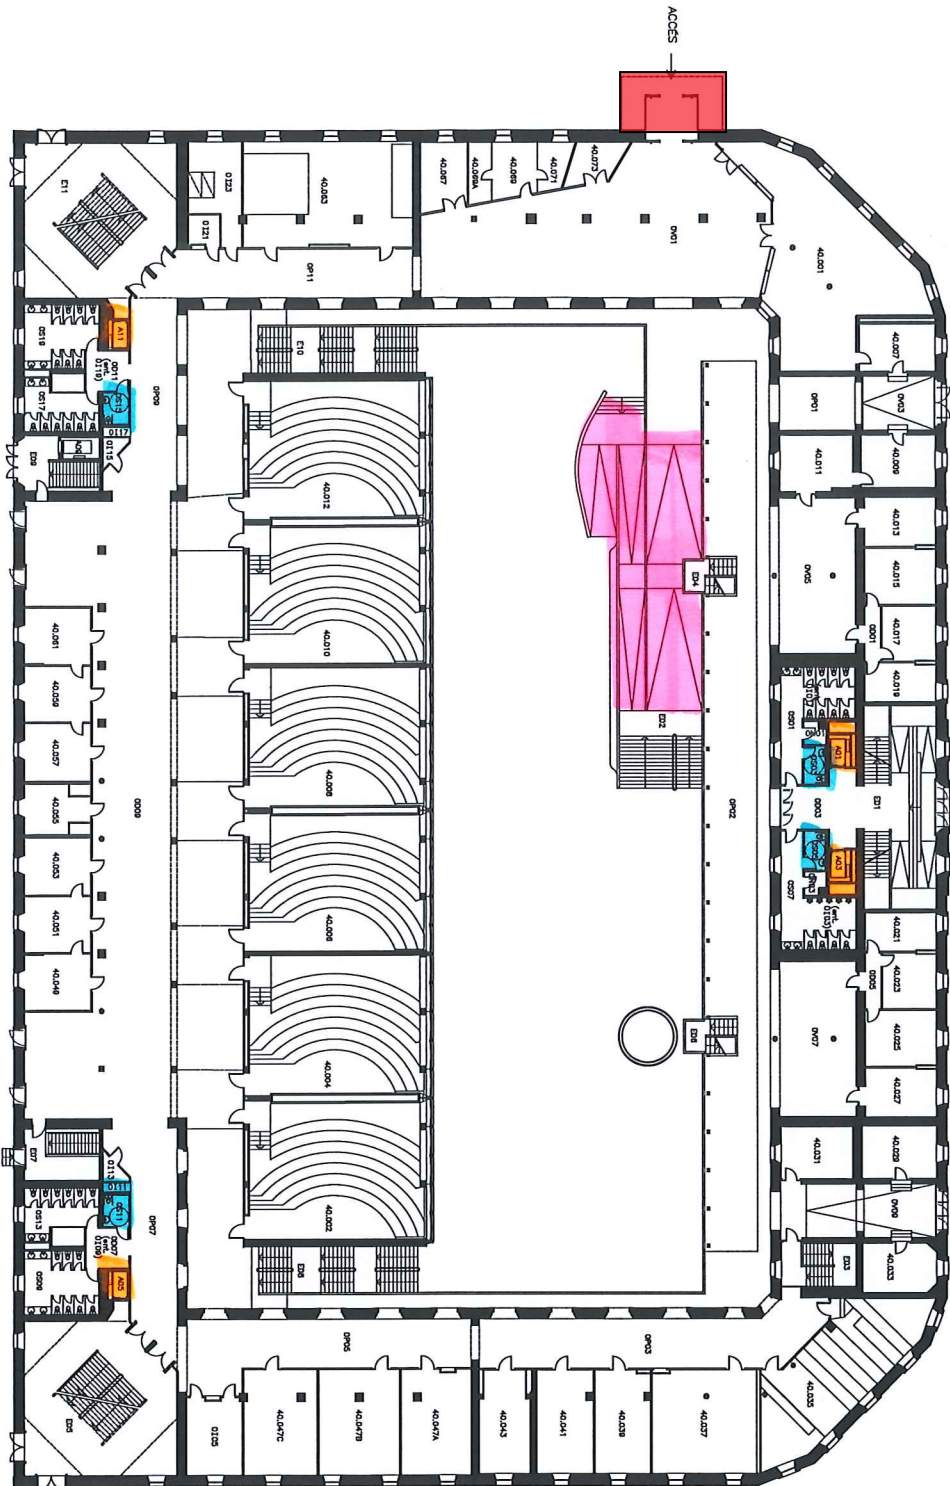

- WC
- WC
- Ascensor  
Elevator
- Rampa  
Ramp
- Punt de Rescat  
Rescue Point
- Entrada Accessible  
Accessible Entry

**PLANTA SOTERRANI**  
 Última actualització: març del 2018

- WC
- WC
- Ascensor  
Elevator
- Rampa  
Ramp
- Punt de Rescat  
Rescue Point
- Entrada Accessible  
Accessible Entry

PLANTA BAIXA ENTRESOLAT

PLANTA BAIXA

Última actualització: setembre del 2012

0 2 4 6 8 10 m

- WC
- Ascensor  
Elevator
- Rampa  
Ramp
- Punt de Rescat  
Rescue Point
- Entrada Accessible  
Accessible Entry

PLANTA PRIMERA ENTRESOLAT

PLANTA PRIMERA

Última actualització: setembre del 2013

- WC
- WC
- Ascensor  
Elevator
- Rampa  
Ramp
- Punt de Rescat  
Rescue Point
- Entrada Accessible  
Accessible Entry

PLANTA SEGONA

Última actualització: octubre del 2016

0 2 4 6 8 10 m

**PLANTA SOTERRANI**

Última actualització: setembre del 2008