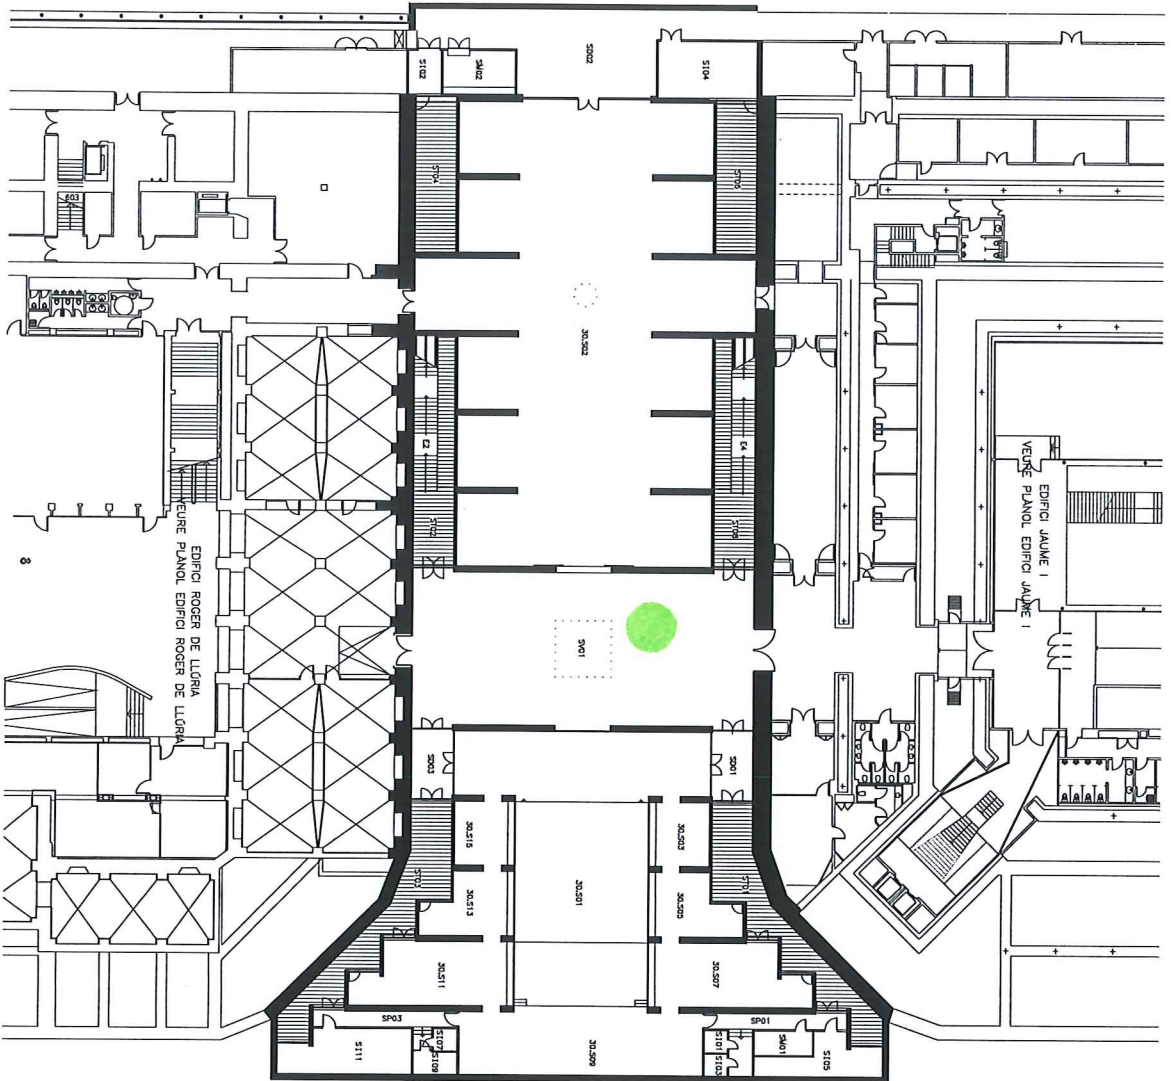

- WC
- WC
- Ascensor  
Elevator
- Rampa  
Ramp
- Punt de Rescat  
Rescue Point
- Entrada Accessible  
Accessible Entry

**PLANTA SOTERRANI**  
 Última actualització: març del 2018

- WC
- WC
- Ascensor  
Elevator
- Rampa  
Ramp
- Punt de Rescat  
Rescue Point
- Entrada Accessible  
Accessible Entry

PLANTA BAIXA ENTRESOLAT

PLANTA BAIXA

Última actualització: setembre del 2012

0 2 4 6 8 10 m

- WC
- Ascensor  
Elevator
- Rampa  
Ramp
- Punt de Rescat  
Rescue Point
- Entrada Accessible  
Accessible Entry

PLANTA PRIMERA ENTRESOLAT

PLANTA PRIMERA

Última actualització: setembre del 2013

- WC
- WC
- Ascensor  
Elevator
- Rampa  
Ramp
- Punt de Rescat  
Rescue Point
- Entrada Accessible  
Accessible Entry

PLANTA SEGONA

Última actualització: octubre del 2016

0 2 4 6 8 10 m

**PLANTA SOTERRANI**

Última actualització: setembre del 2008