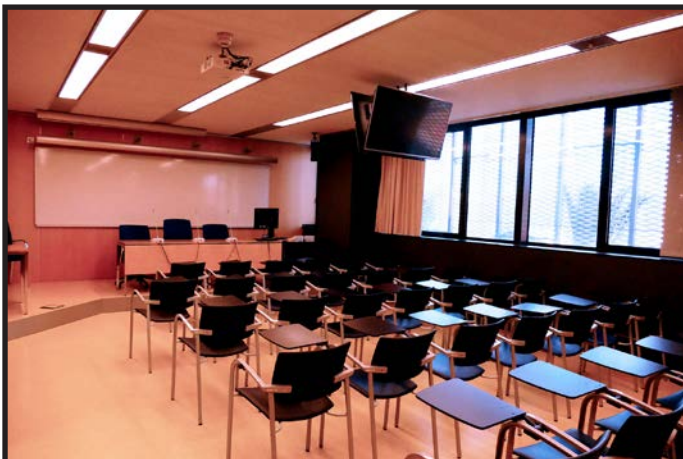

292 € l'hora
805 € jornada

¹ Segons l'aforament

CONTACTE

Rosalía Escrivà | Tel. 93 542 24 83 | rosalia.escriva@upf.edu

MÉS INFORMACIÓ

www.upf.edu/espais/

3- Campus del Mar

El Campus del Mar disposa d'una gran diversitat d'espais que es poden adaptar amb facilitat a la capacitat i a la disposició que requereixi l'activitat. D'altra banda, també té instal·lacions específiques per a la realització d'activitats relacionades amb les ciències biomèdiques, com laboratoris, aula de microscopia, aules d'habilitats clíniques i simulació, i sala de dissecció.