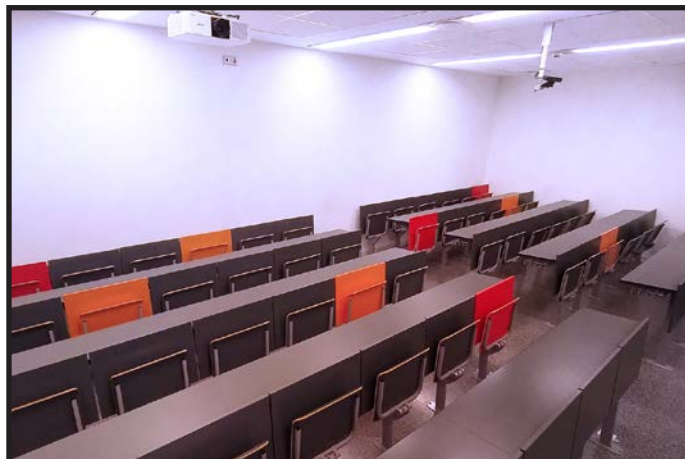

AULES AMB PUPITRES

de 56 a
118 places

323/487 € mitja jornada¹
518/723 € jornada¹