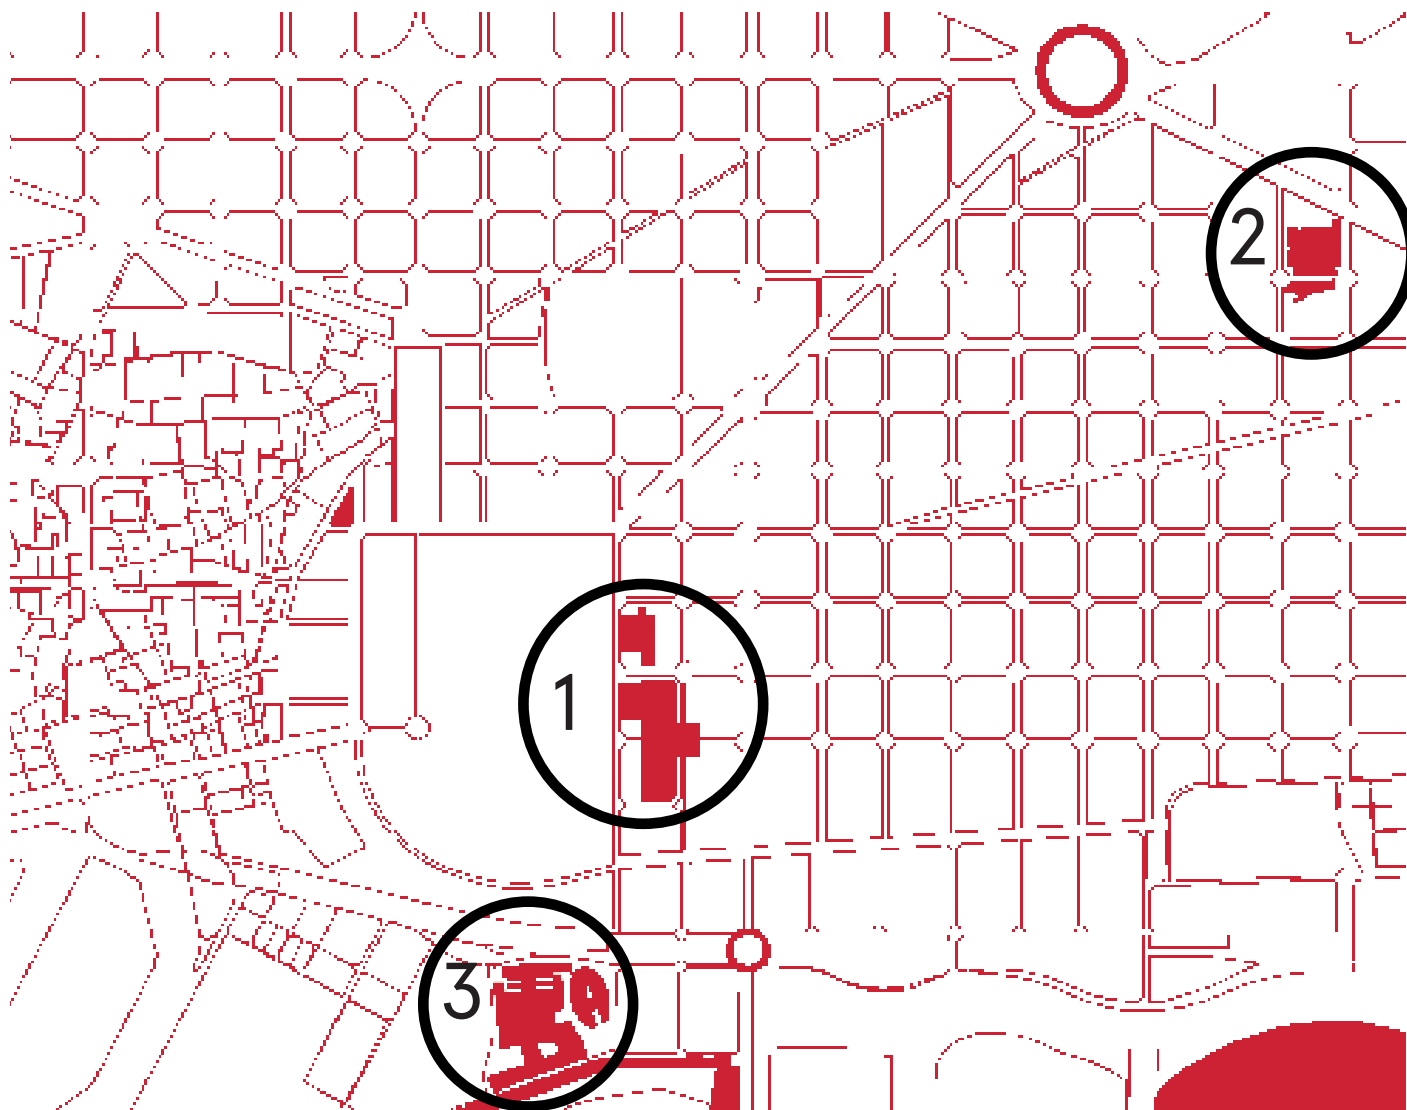

Tarifes d'espais UPF

Universitat
Pompeu Fabra
Barcelona