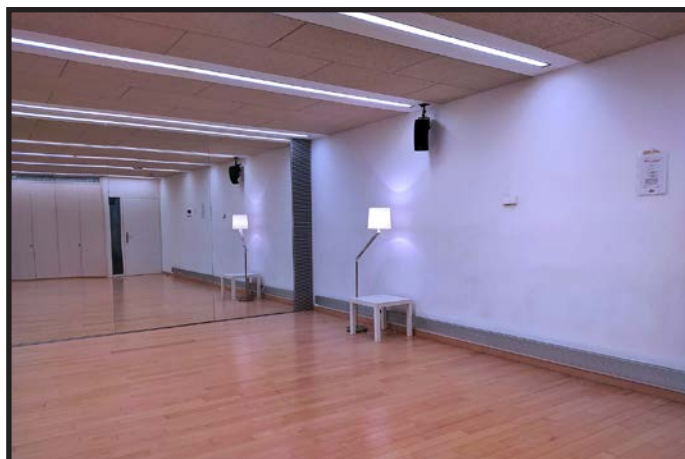

ESPais TÈCNICS

Platós, edició de vídeos, locutoris
Preus: en funció de l'espai

SALA NAU

màxim
90 places

800 € mitja jornada
1.375 € jornada

SALES DE REUNIONS

de 8 a
22 places

260 € mitja jornada
375 € jornada