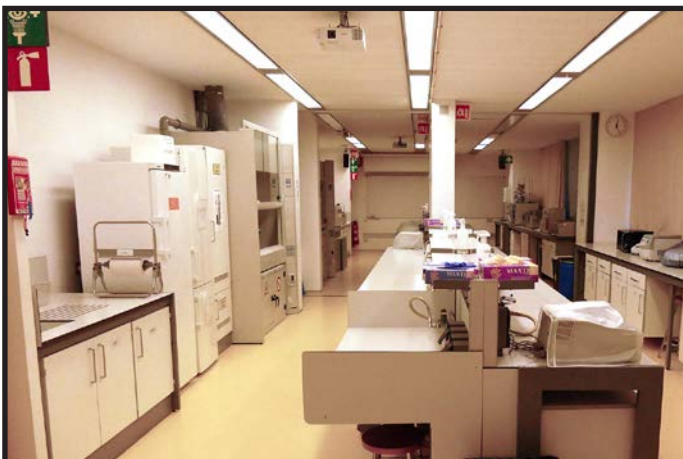

20 places

82 € l'hora
589 € jornada

LABORATORIS

de 16 a
32 places

82 € l'hora
589 € jornada

AULA DE MICROSCÒPIA

20 places

82 € mitja jornada
589 € jornada