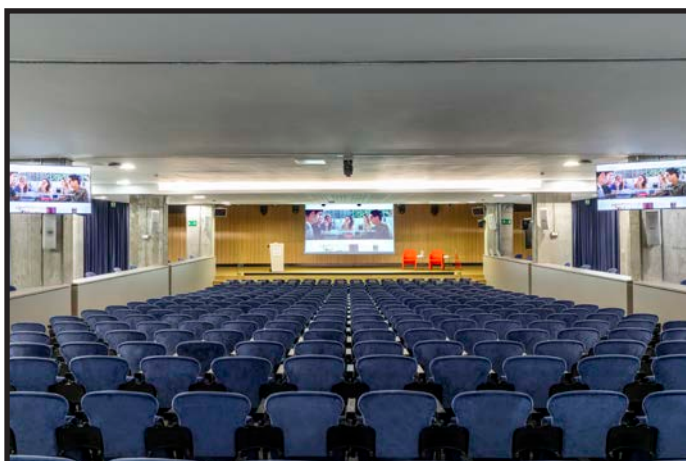

Tarifes d'espais UPF

Universitat
Pompeu Fabra
Barcelona

- 1- Campus de la Ciutadella
- 2- Campus del Poblenou
- 3- Campus del Mar

1- Campus de la Ciutadella

La recuperació d'edificis antics ha fet del campus de la Ciutadella un espai singular carregat de personalitat. Espais versàtils i polivalents, amb un gran valor cultural, equipats amb el material audiovisual, informàtic i de comunicacions necessari per a la realització de tota mena d'actes que requereixin un marc diferencial i amb el nivell de qualitat i d'excel·lència que caracteritza la Universitat Pompeu Fabra.