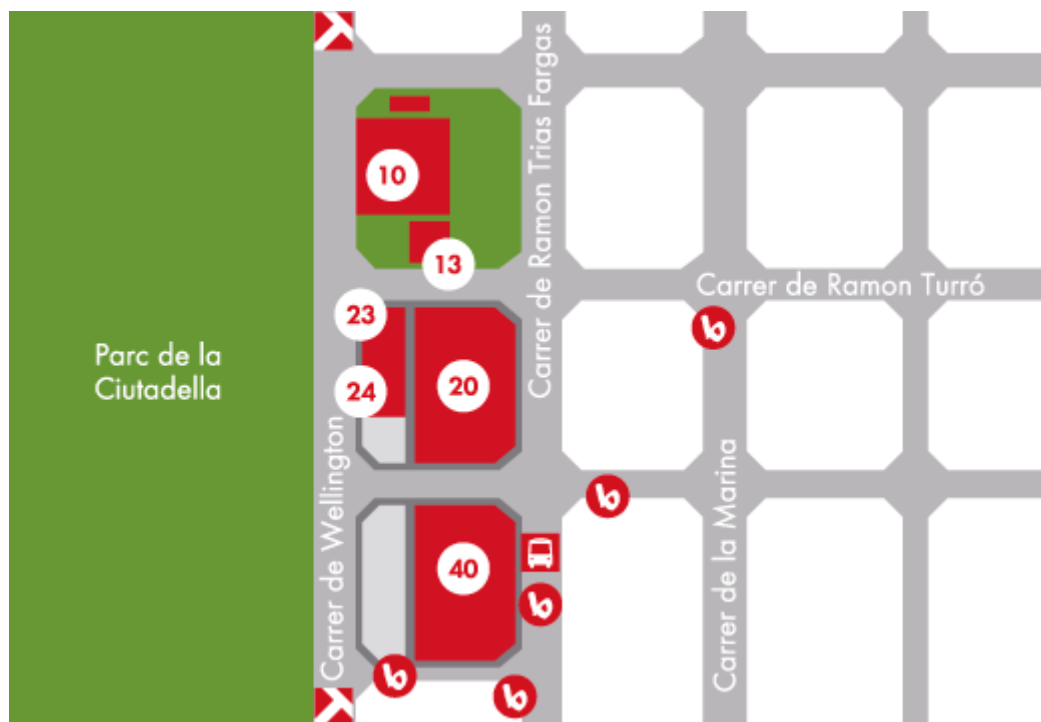

Cómo llegar a los Laboratoris de Neurociència

Aquí tenéis un mapa donde se muestra nuestra ubicación: [Ramon Trias Fargas, 25-27 08005 Barcelona](#) (la calle Ramon Trias Fargas es la continuación de la calle Sardanya).

En caso de que vengáis **en coche**, podéis dejarlo en el aparcamientos B:SM Wellington-Zoo ([C/Ramon Trias Fargas, 19](#); la entrada se encuentra en el cruce con C/de Villena) y al acabar la visita os daremos un ticket para que no tengáis que abonar el importe del aparcamiento. La salida de la Ronda Litoral más cercana es la número 22 en sentido Nus de la Trinitat y la 23 en sentido Llobregat.

Para acceder debéis entrar a través de la entrada principal del campus (c/Ramon Trias Fargas con c/doctor Trueta), cruzar la plaza y girar a la derecha en el callejón que encontraréis entre dos edificios. Después seguid recto hasta encontrar una puerta de cristal en el edificio de la izquierda con un cartel rojo donde ponga "Edifici Mercè Rodoreda 23/24".

Entrada principal del campus (c/Ramon Trias Fargas con c/doctor Trueta)

Plaza y callejón

EL LABORATORIO

El **Laboratori de Neurociències** está en la **Planta (-1)**. Al entrar en el edificio encontraréis dos ascensores. Al salir del ascensor, dirigíos hacia la izquierda y cuando podáis girad a la izquierda y encontraréis la puerta del laboratorio.