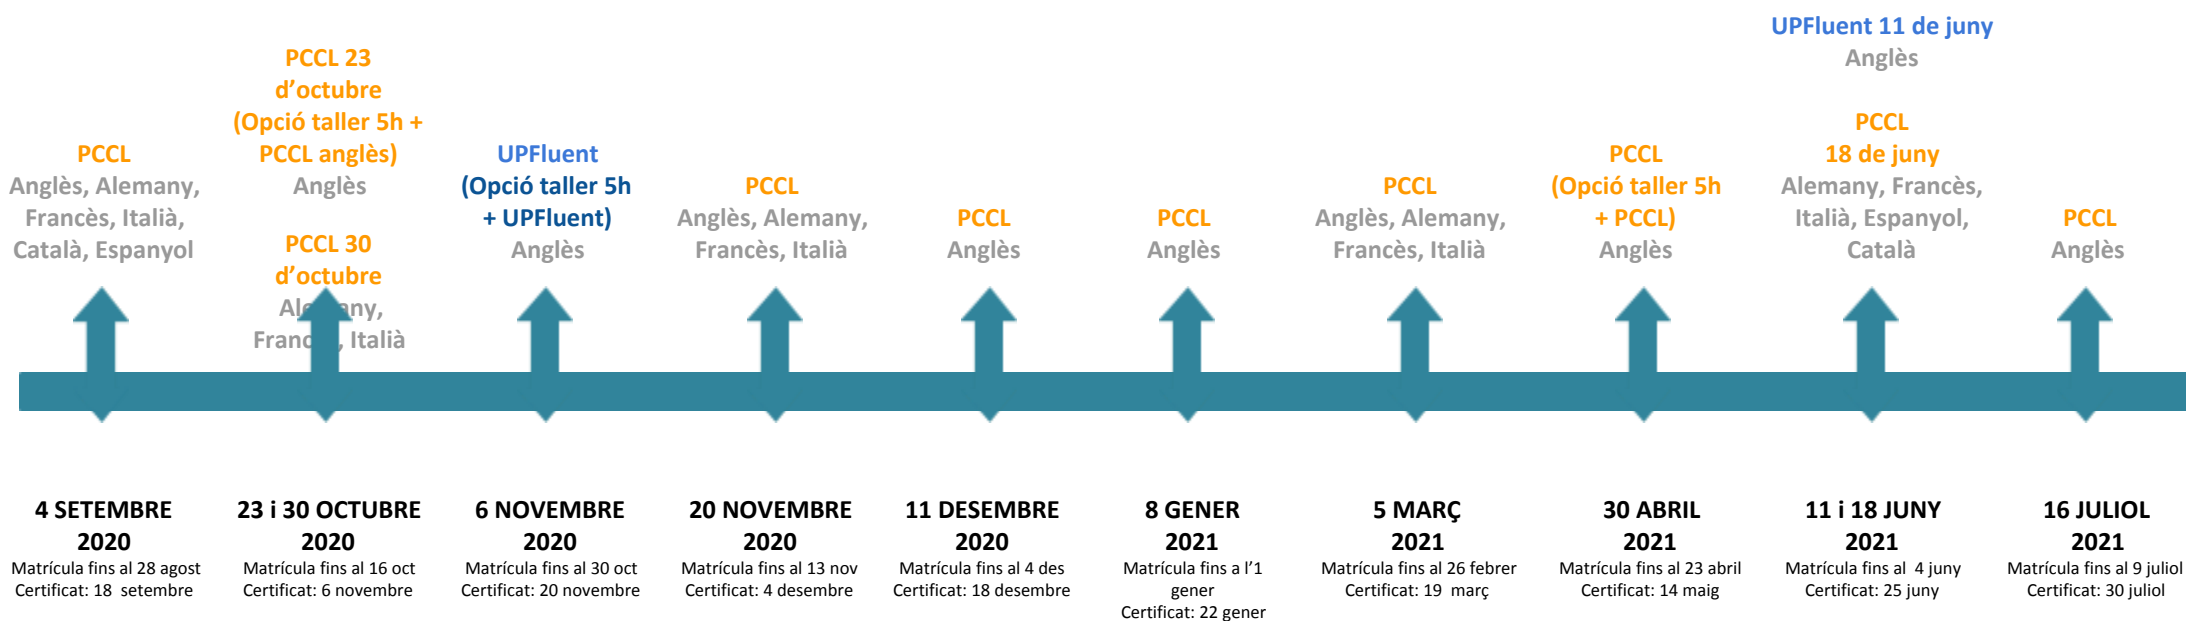

<p>PCCL MULTINIVELL</p> <p>d'anglès, alemany, francès, italià, català, espanyol</p>	<p>B1 MECR B2 MECR C1 MECR</p> <p>Aquesta prova multinivell certifica el nivell B1, B2 o C1 MECR en la llengua seleccionada en funció del resultat del candidat</p>
--	---

<p>UPFluent</p> <p>Anglès</p>	<p>B2 MECR C1 MECR</p> <p>Aquesta prova binivell certifica el nivell B2 o C1 MECR en anglès en funció del resultat del candidat. Disposa del segell CertAcles i CLUC, i està reconeguda per EALTA</p>
--------------------------------------	---

→ **IMPORTANT:** aquestes proves d'acreditació són presencials i no poden realitzar-se de manera virtual. Per tant, es faran al Campus Ciutadella UPF sempre que la situació sanitària ho permeti. Si no, es podria haver de cancel·lar alguna convocatòria.