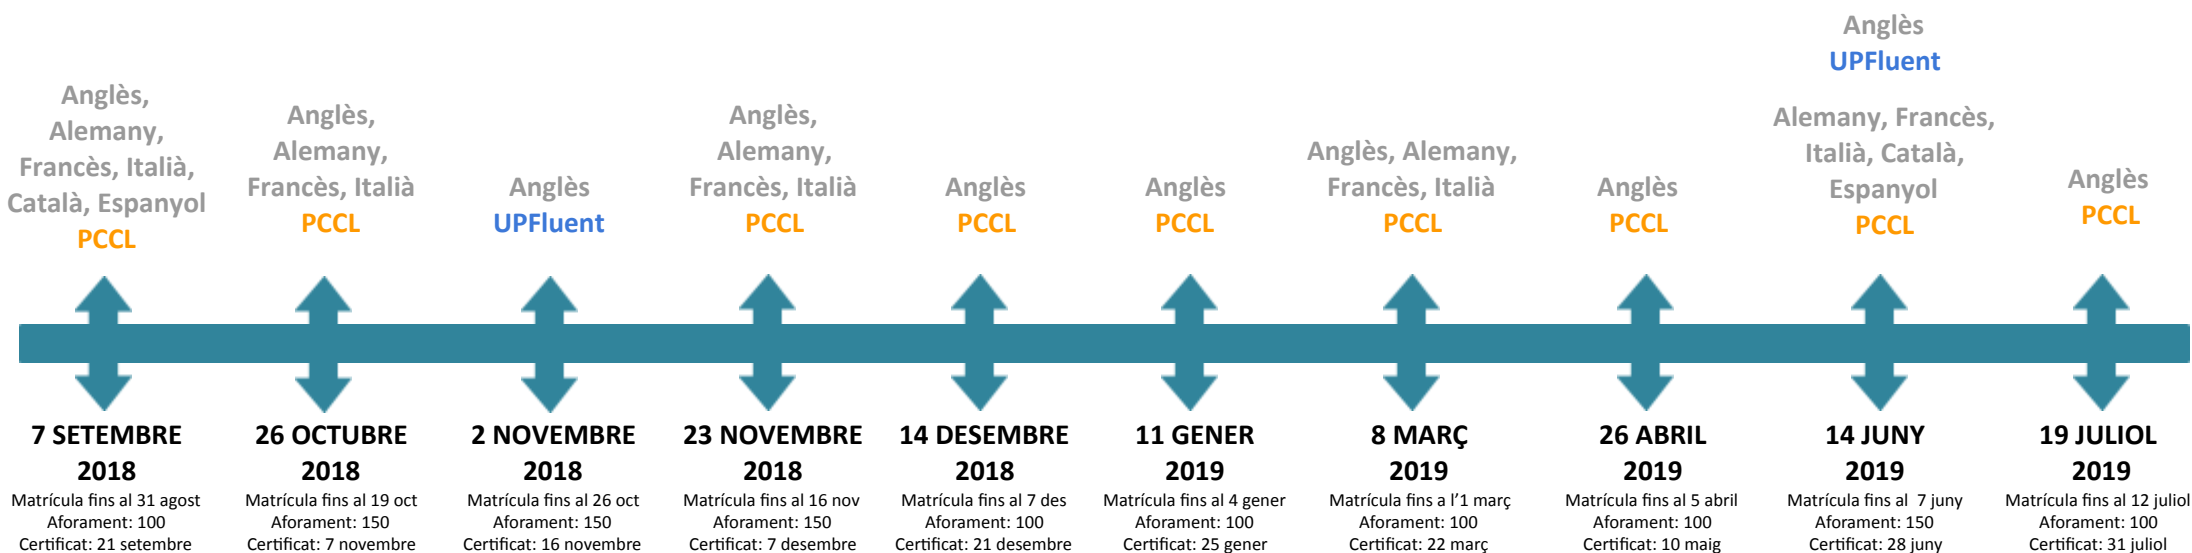

PCCL MULTINIVELL

d'anglès, alemany,
francès, italià,
català, espanyol

B1 MECR
B2 MECR
C1 MECR

Aquesta prova multinivell certifica
el nivell B1, B2 o C1 MECR en la
llengua seleccionada en funció del
resultat del candidat

UPFluent

Anglès

B2 MECR
C1 MECR

Aquesta prova binivell certifica el
nivell B2 o C1 MECR en anglès en
funció del resultat del candidat.
Disposa del segell CertAcles i
CLUC, i està reconeguda per EALTA

- ❖ **Preu:** PCCL Multinivell (B1, B2 i C1 MECR) d'anglès, alemany, francès, italià, català i espanyol i UPFluent: **75€**
- ❖ **Inscripció:** oberta des del 13 de juliol del 2018 fins a una setmana abans de cada convocatòria o fins que s'ompli la capacitat màxima de places de cada convocatòria.
- ❖ **Acreditat el nivell de llengua per a diferents finalitats:**
 - **Superar el requisit B2 MECR** per als alumnes de grau UPF.
 - Obtenir **6 crèdits RAC** reconeguts a l'expedient dels alumnes de grau UPF (consultar Normativa vigent).
 - Accedir a **Màsters i Postgraus de la UPF**.
 - Acreditar el nivell de llengua per tal de sol·licitar una **beca de mobilitat a la UPF**.
 - Optar al **Premi de Foment del Multilingüisme (PFM) de la UPF** (consultar convocatòria vigent)
- ❖ **Restricció:** No es podran realitzar més de 3 convocatòries d'un mateix idioma de la PCCL en un mateix any acadèmic.