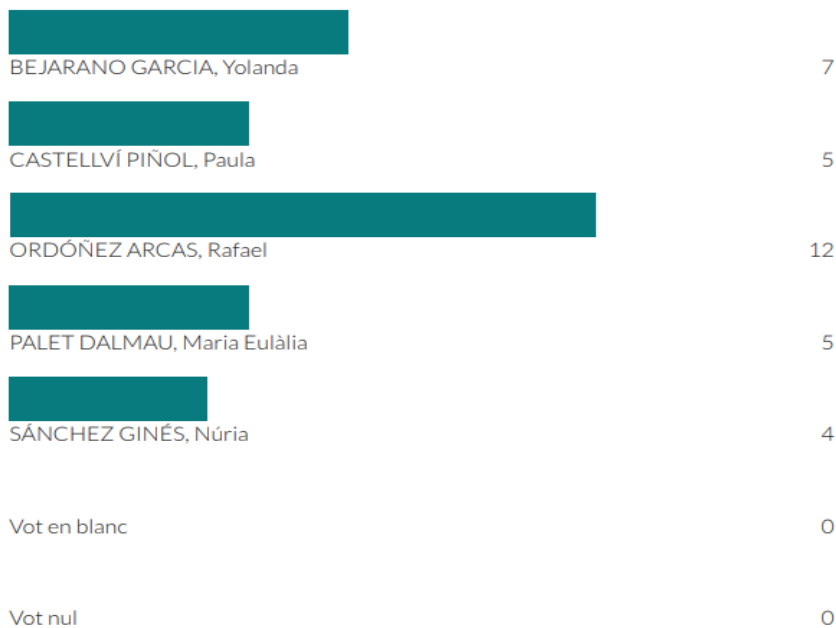

ANNEX 1

Resultats de les eleccions al col·legi del personal tècnic, de gestió i d'administració i serveis

25/2/25, 13:05

Quadre de comandament - Print preview

Informe generat el: 2025-02-25 13:04 (CET)

Institució: UPF Consells Departament 2025

Event electoral: Eleccions dels representants al Consell de Departament de Traducció i Ciències del Llenguatge 2025

Elecció: Col·legi electoral dels representants del personal tècnic, de gestió i d'administració i serveis

Resultats de les eleccions

Data de recompte: 2025-02-25 13:03 (CET)

1. Col·legi electoral dels representants del personal tècnic, de gestió i d'administració i serveis 17 Vots

Candidats i candidates electes del personal tècnic, de gestió i d'administració i serveis

- Bejarano Garcia, Yolanda
- Castellví Piñol, Paula
- Ordóñez Arcas, Rafael
- Palet Dalmeu, Maria Eulàlia