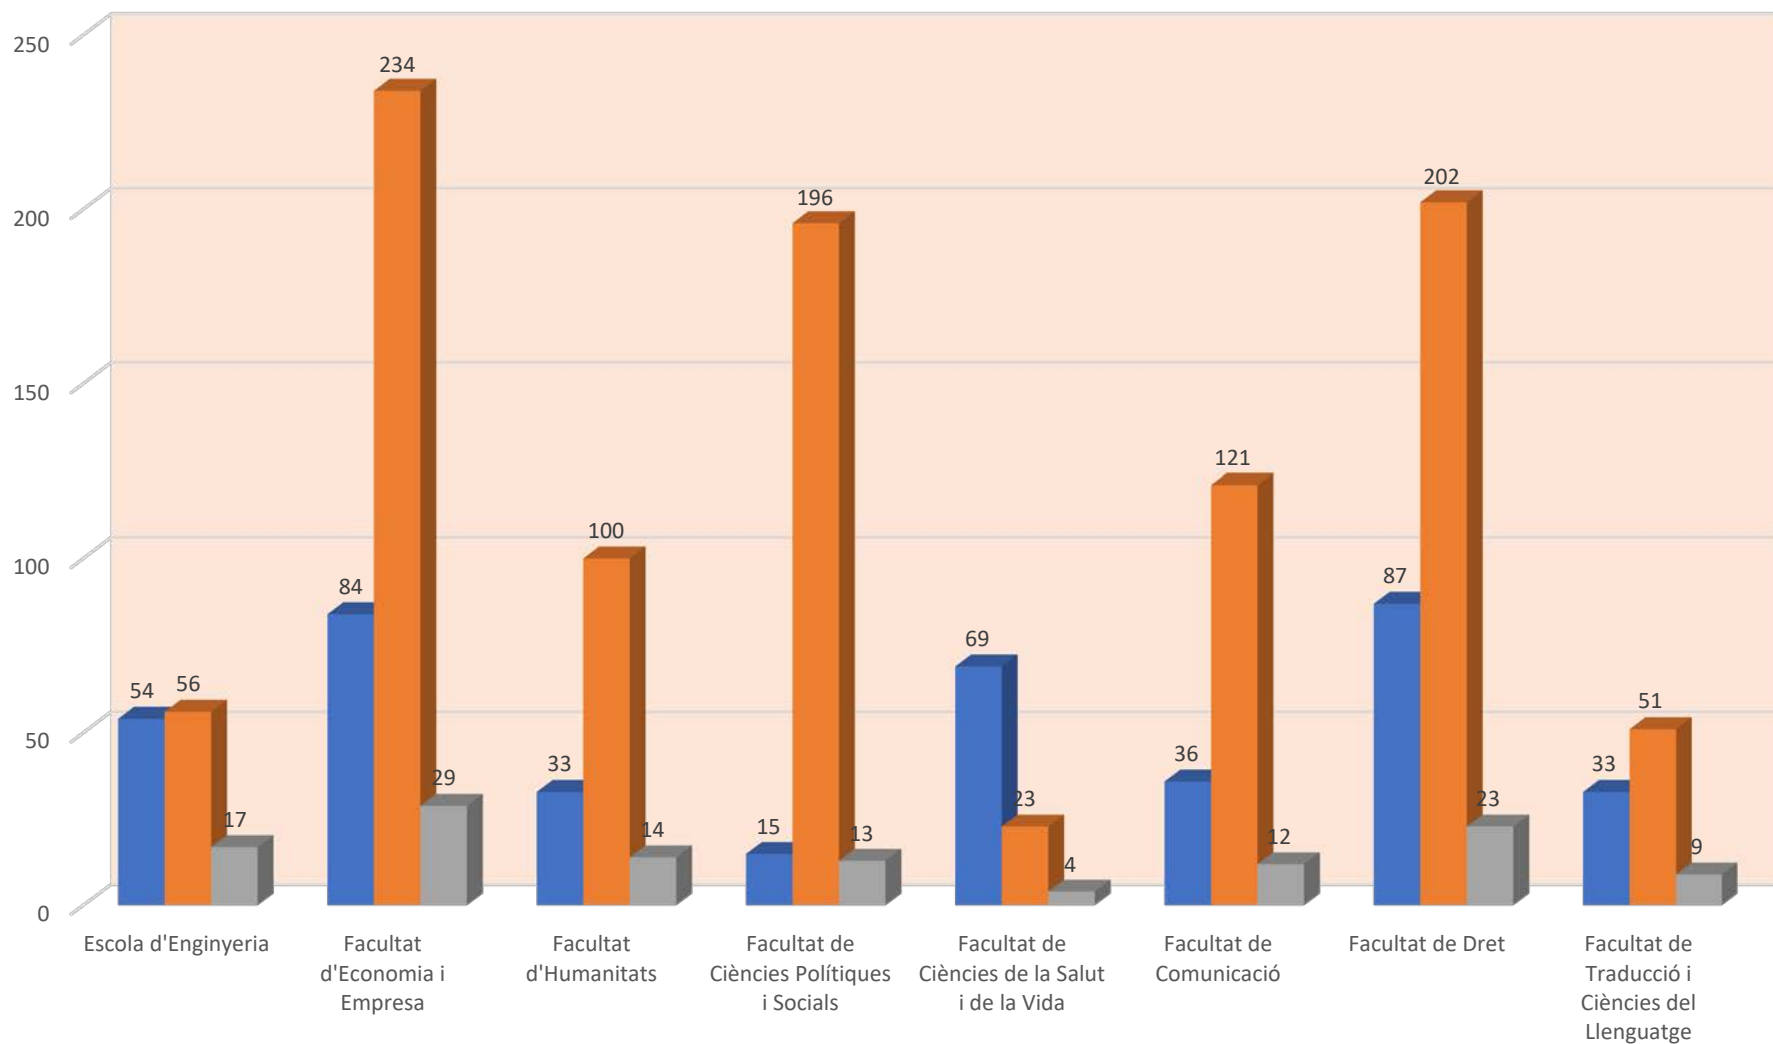

Sector D2: Estudiants de màster universitari i doctorat.

■ Vots a la candidata Eulalia de Nadal Clanchet ■ Vots en blanc ■ Vots nuls