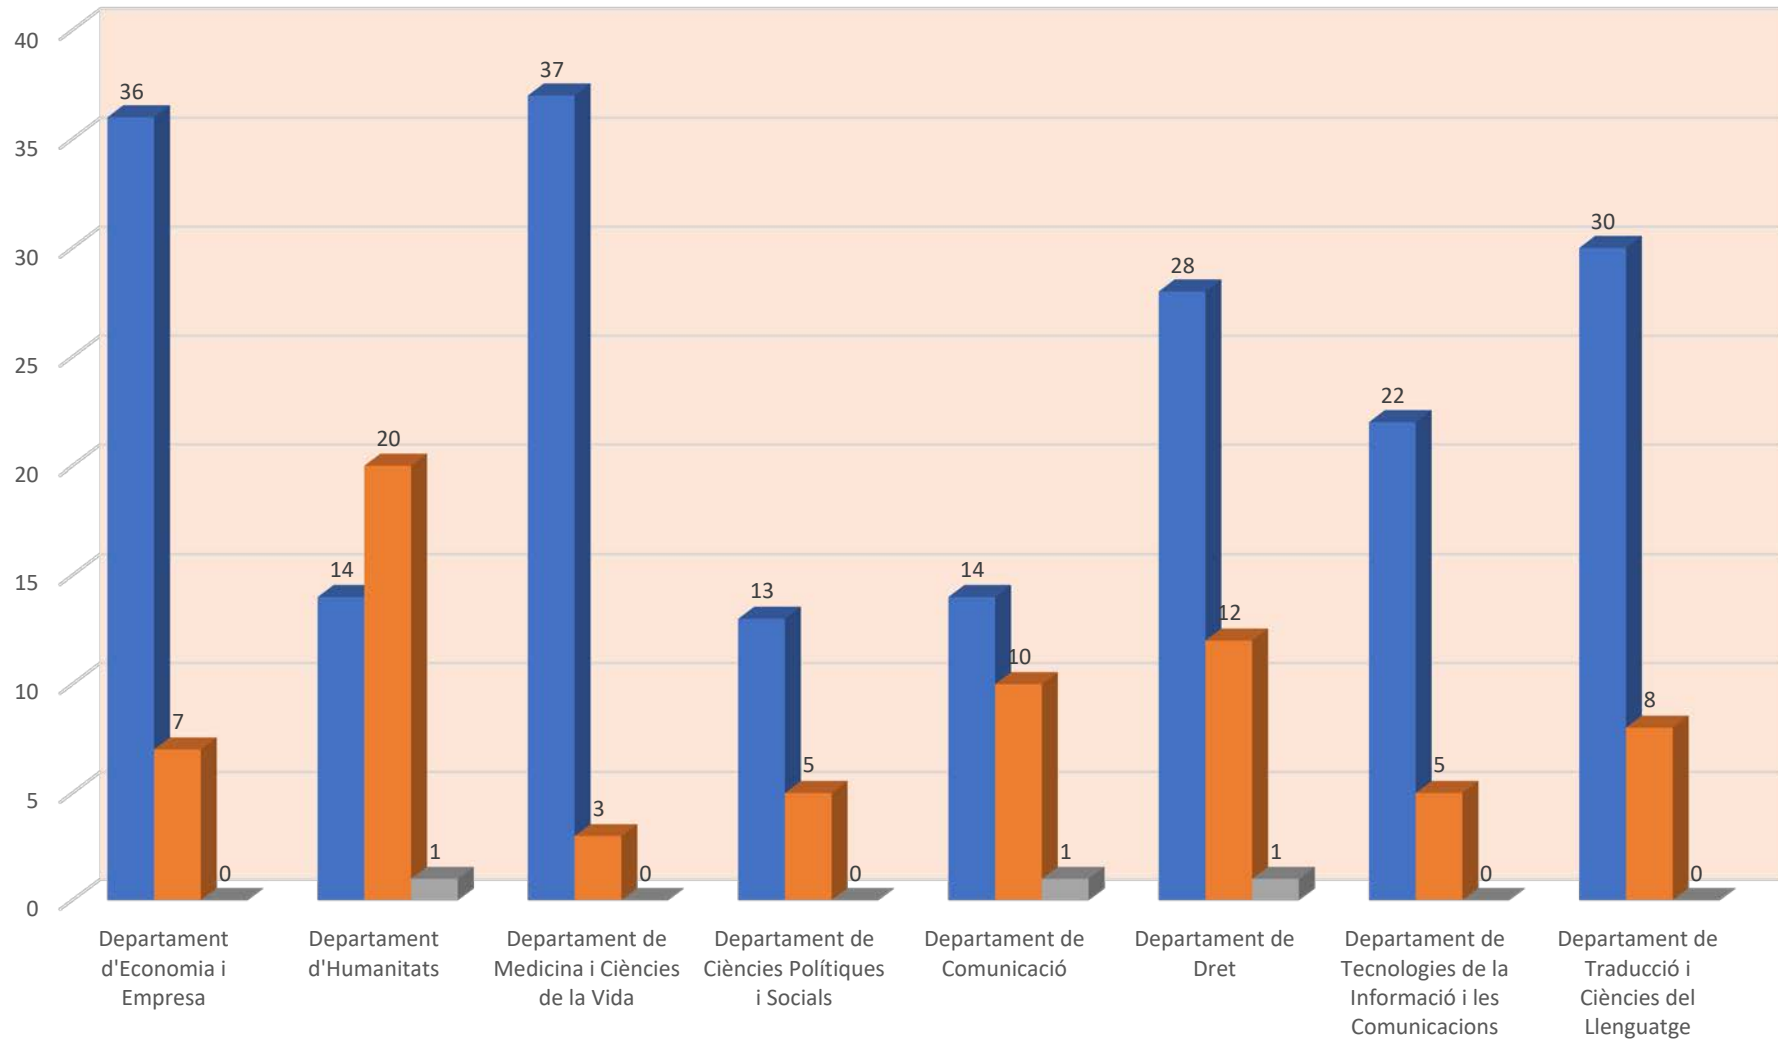

Universitat
Pompeu Fabra
Barcelona

Resultats de les eleccions a rector de la Universitat Pompeu Fabra, per sectors i circumscripcions

20 de febrer de 2023

Sector A: Professors doctors amb vinculació permanent a la Universitat.

■ Vots a la candidata Eulalia de Nadal Clanchet ■ Vots en blanc ■ Vots nuls

Sector B: Professors lectors, els professors visitants, el personal investigador propi o vinculat i els professors emèrits.

■ Vots a la candidata Eulalia de Nadal Clanchet ■ Vots en blanc ■ Vots nuls