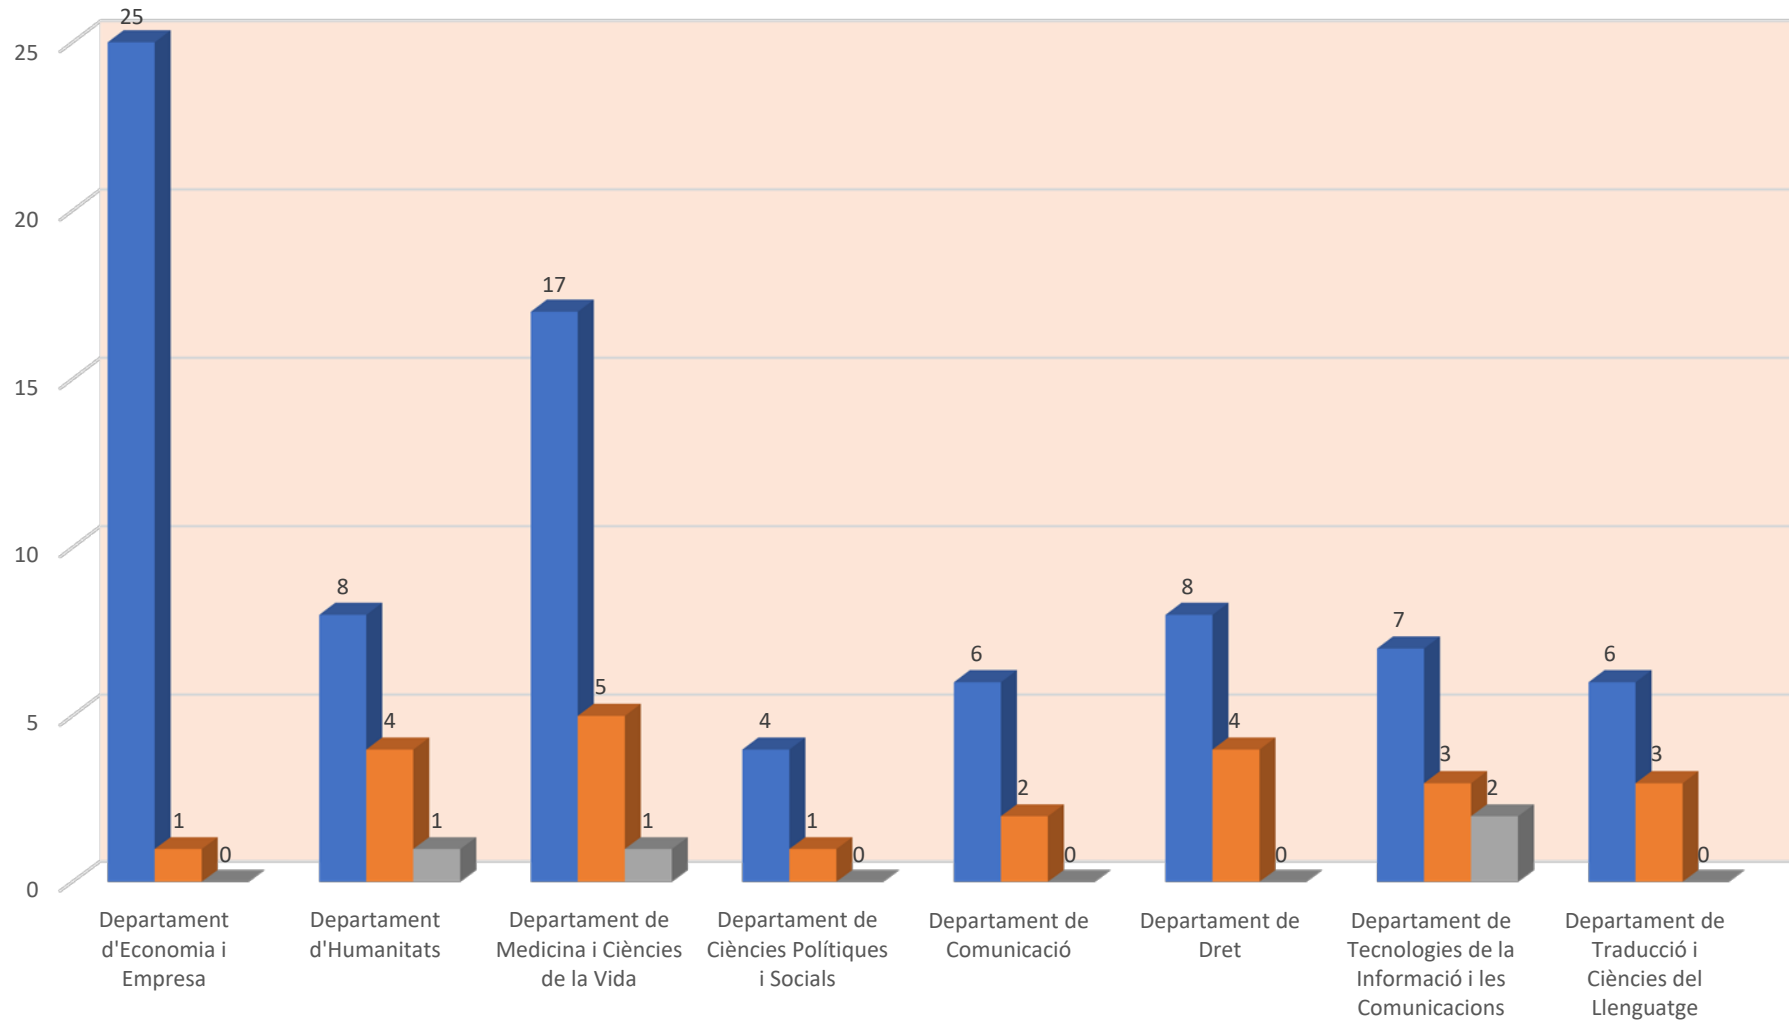

Universitat
Pompeu Fabra
Barcelona

Resultats de les eleccions a rector de la Universitat Pompeu Fabra, per sectors i circumscripcions

20 de febrer de 2023

Sector A: Professors doctors amb vinculació permanent a la Universitat.

■ Vots a la candidata Eulalia de Nadal Clanchet ■ Vots en blanc ■ Vots nuls

Sector B: Professors lectors, els professors visitants, el personal investigador propi o vinculat i els professors emèrits.

■ Vots a la candidata Eulalia de Nadal Clanchet ■ Vots en blanc ■ Vots nuls