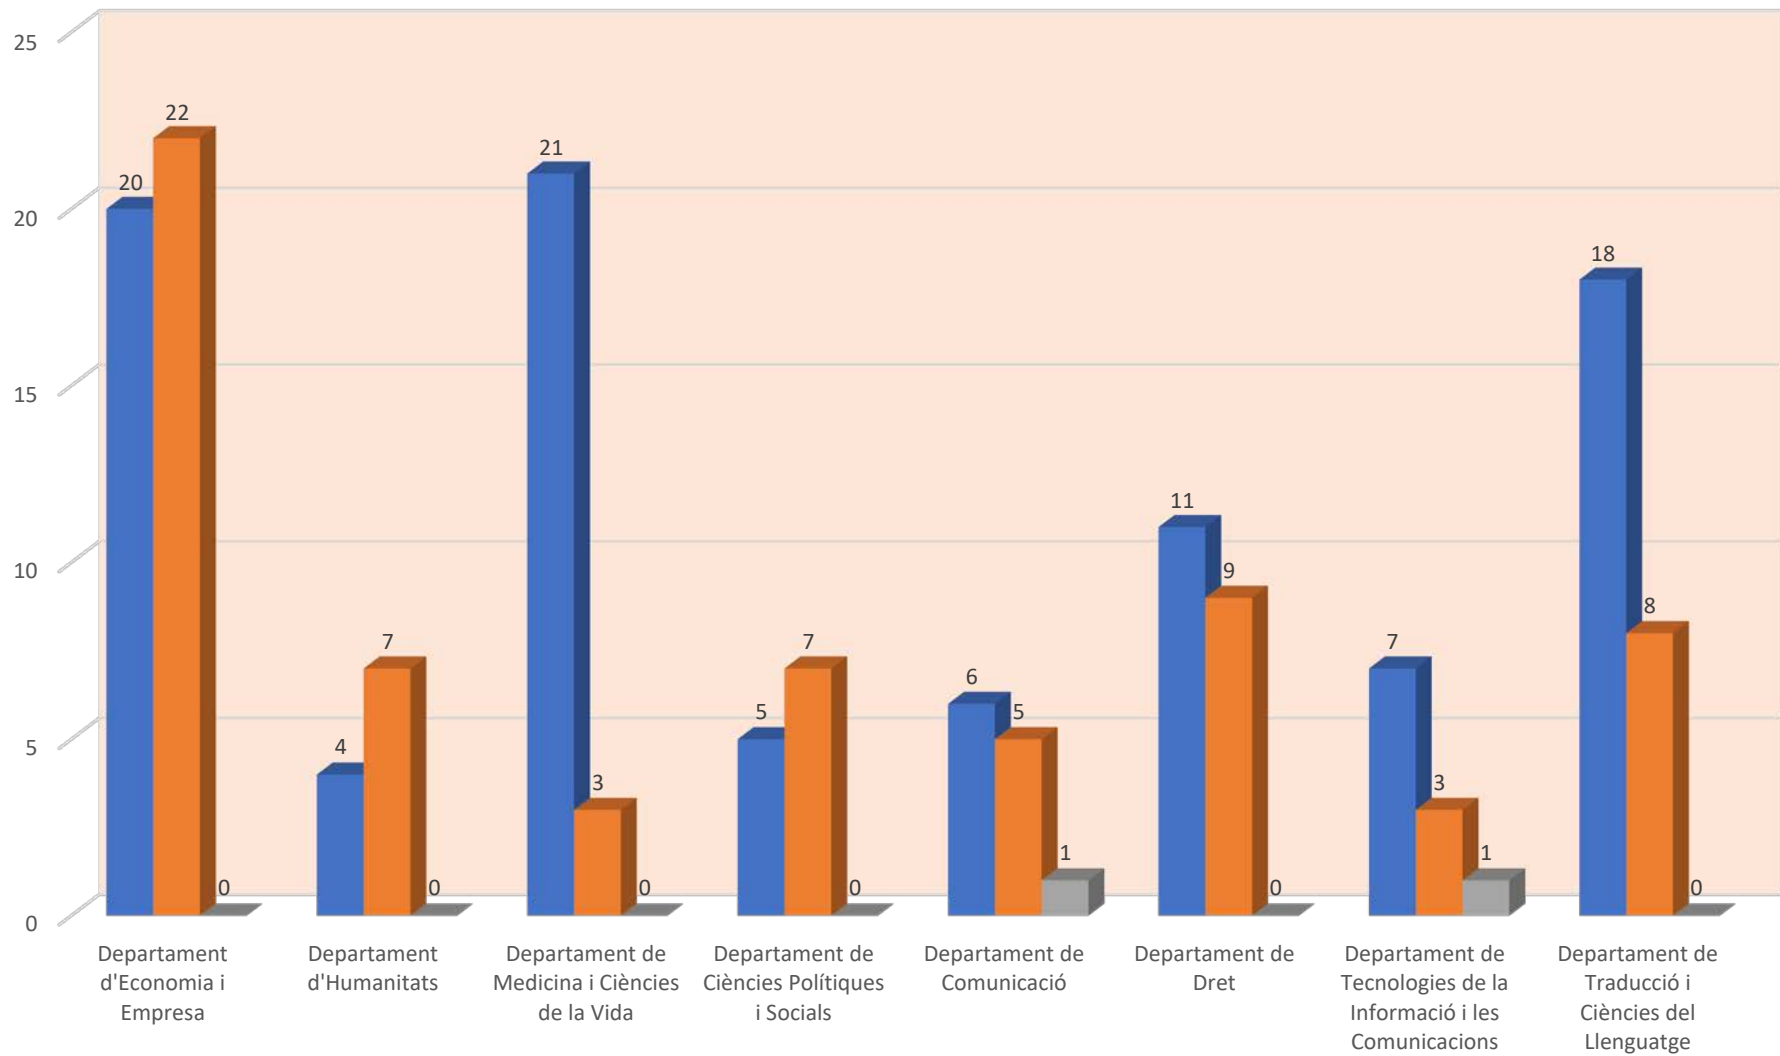

Sector C: Resta de professorat i el personal investigador en formació.

■ Vots a la candidata Eulalia de Nadal Clanchet ■ Vots en blanc ■ Vots nuls