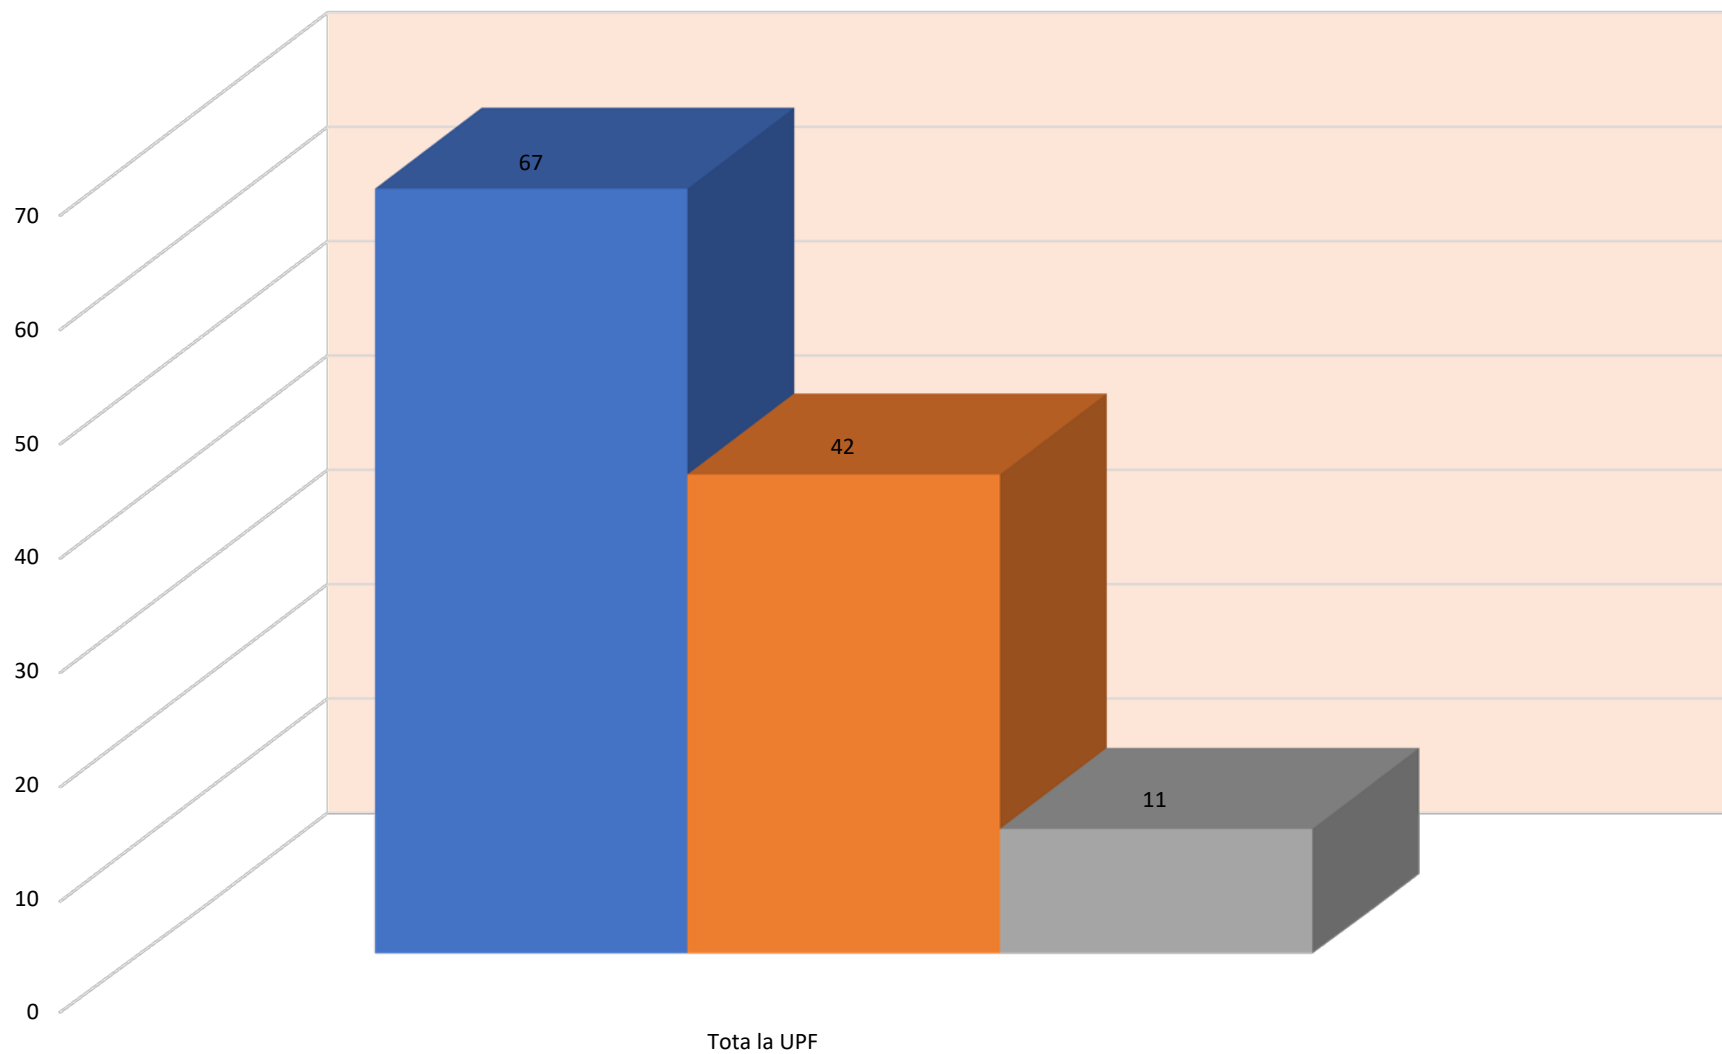

Sector C: Resta de professorat i el personal investigador en formació.

■ Vots a la candidata Eulalia de Nadal Clanchet ■ Vots en blanc ■ Vots nuls

Sector D2: Estudiants de màster universitari i doctorat.

■ Vots a la candidata Eulalia de Nadal Clanchet ■ Vots en blanc ■ Vots nuls

Sector D2: Estudiants de màster universitari i doctorat.

■ Vots a la candidata Eulalia de Nadal Clanchet ■ Vots en blanc ■ Vots nuls