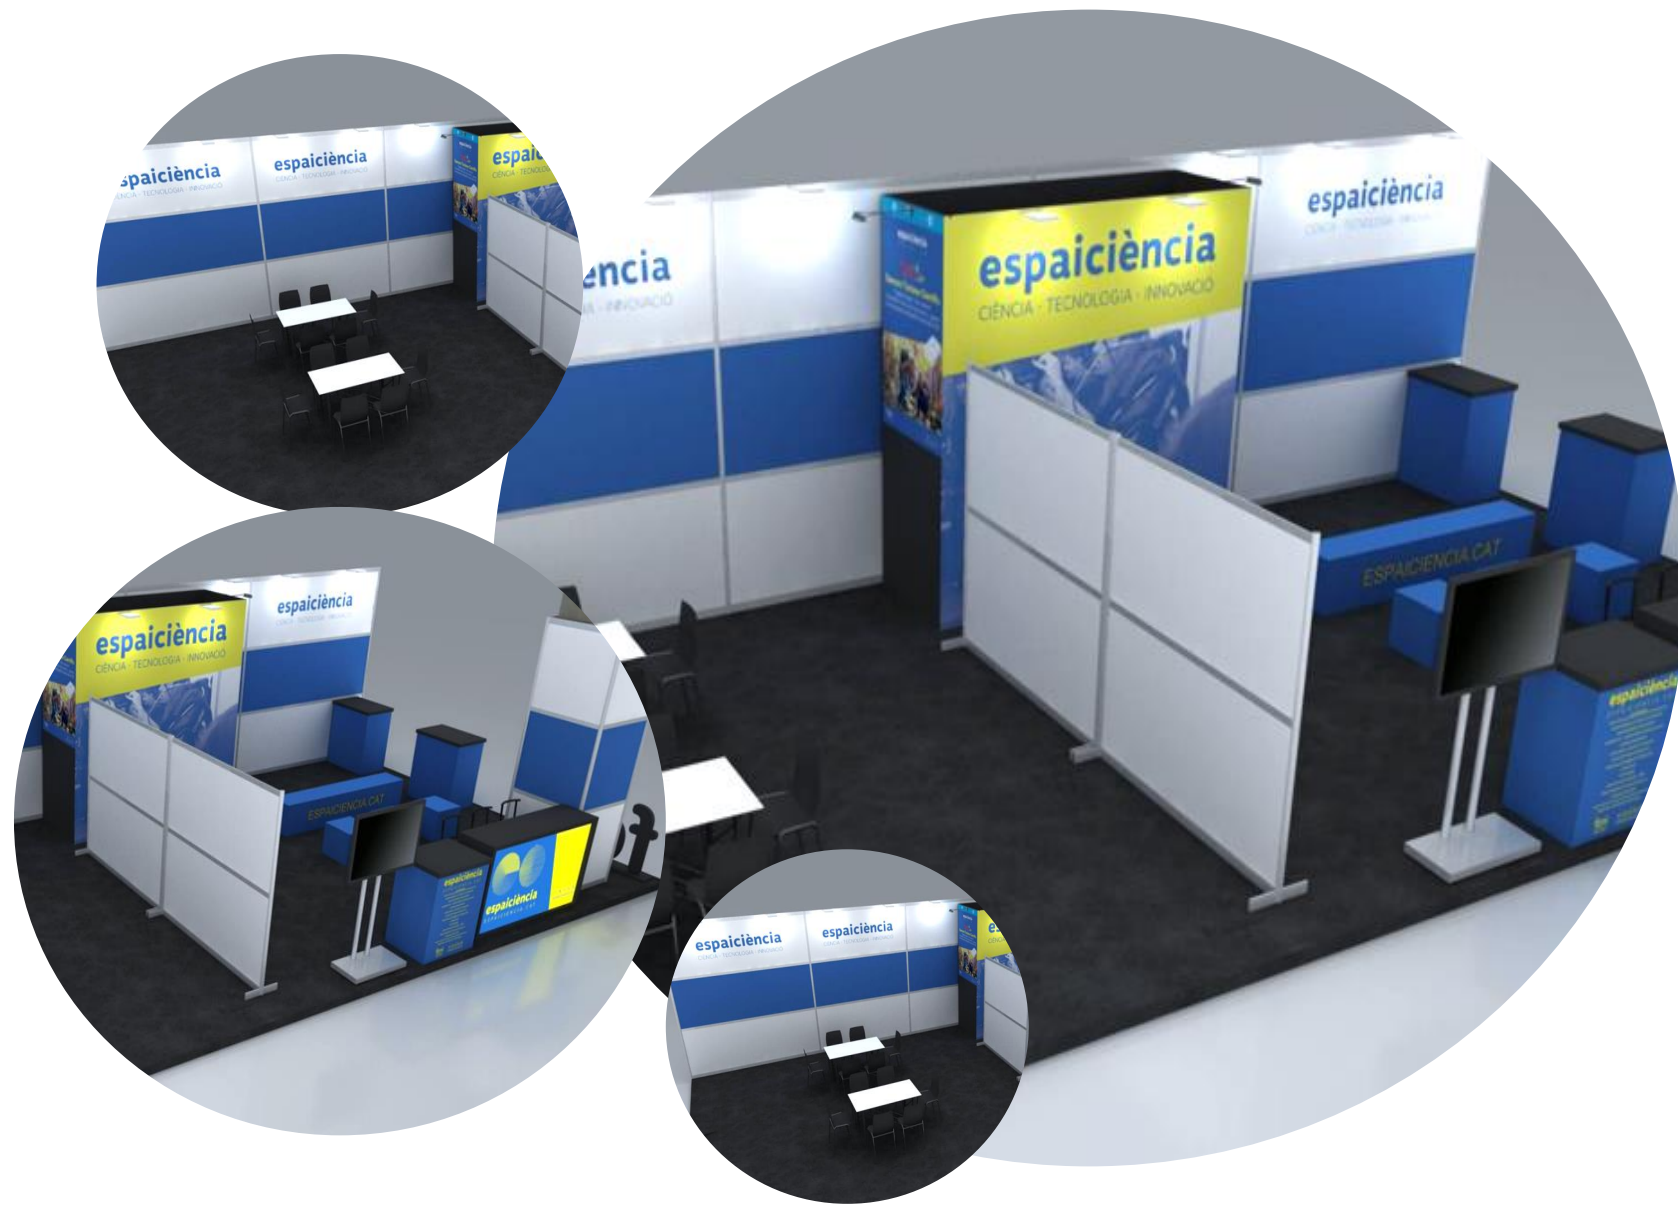

El Saló de l'Ensenyament integra múltiples espais expositius de gran interès i proporciona una visita que combina coneixement, formació i entreteniment.

Aquest entorn pensem que és el més adient per celebrar-hi EspaiCiència, **un espai on el coneixement científic i tecnològic estaran a l'abast dels joves estudiants.**

32 EDICIONS

SALÓ CONSOLIDAT I DE PRESTIGI

85.000 VISITANTS

MÉS DE 200 EXPOSITORS

MÉS DE 9.000 M² D'EXPOSICIÓ

Què t'ofereim?

80 metres quadrats. Tres espais modulars de 20 m² cadascun on, per torns, podreu mostrar als joves la recerca que feu als vostres centres. Aquests **espais gratuïts** disposaran del mobiliari necessari per a poder fer la vostra activitat

La ubicació és al Palau 1 de Montjuïc, a l'àrea on s'ubiquen les universitats.

Màxima visibilitat!

Com dinamitzem l'EspaiCiència?

Més de 1.000 joves experimentant la ciència en viu i en directe!

Més de 30 tallers científics interactius!