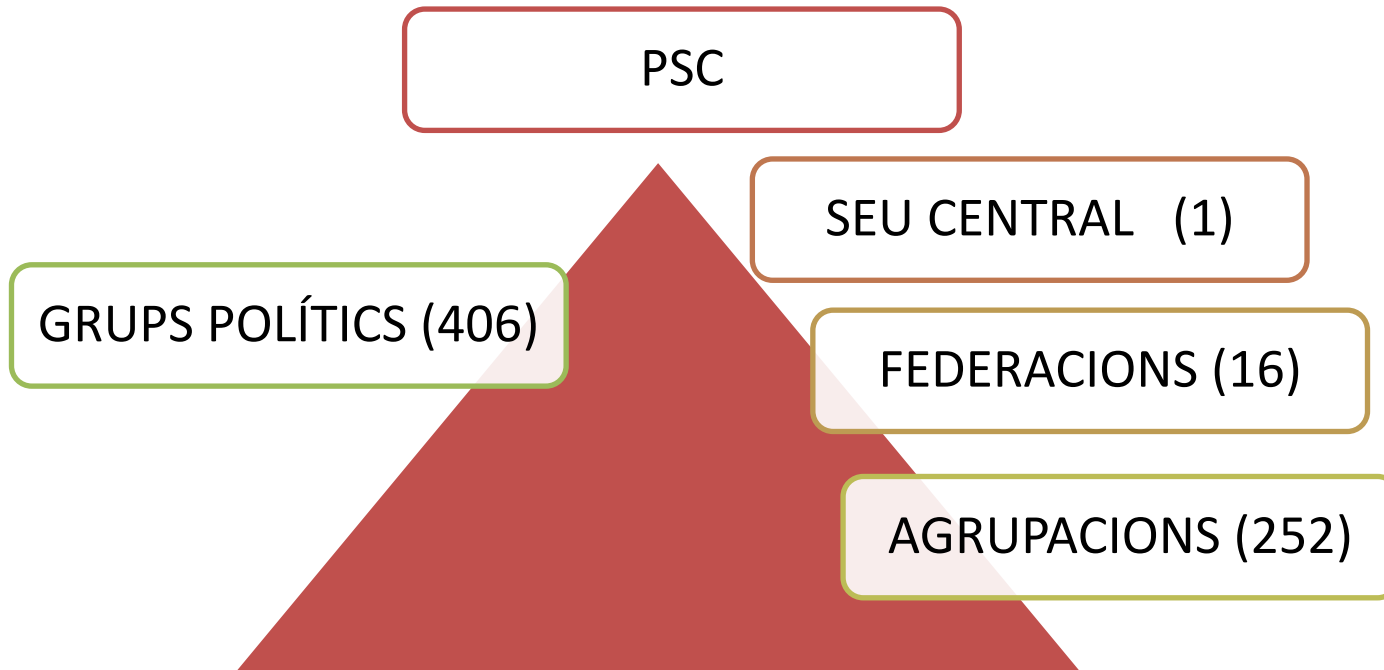

# ORGANITZACIÓ TERRITORIAL

El PSC manté una vinculació orgànica amb el partit polític Unitat d'Aran qui assumeix la representació del PSC al territori de l'Aran