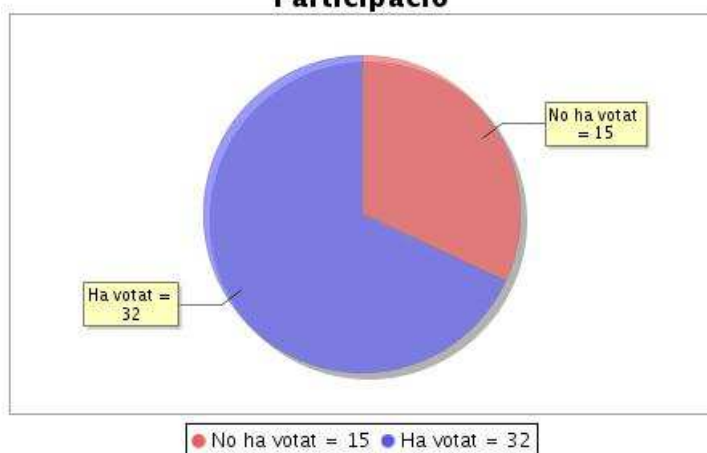

Participació

Elecció "Col·legi de la resta de personal acadèmic contractat i del personal investigador en formació que imparteixen docència a la Facultat d'Humanitats"

Resum de l'estat actual de l'elecció

Institució:	UPF Juntes Centre 2021
Agrupació d'eleccions:	Eleccions dels representants a la junta de centre de la Facultat d'Humanitats 2021
Data d'inici:	15-04-2021 09:00 CEST
Data de finalització:	15-04-2021 16:00 CEST