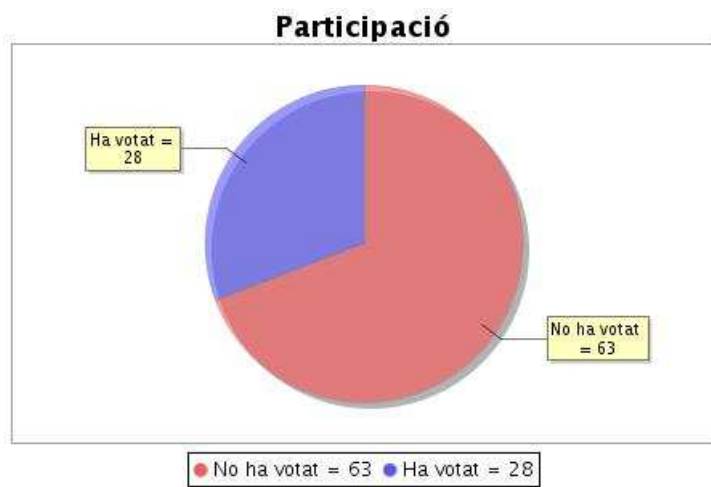

**Participació**

Votants que han votat	Nombre de Votants Autoritzats	%
32	47	68,09%

**Participació****Elecció "Col·legi de la resta de personal acadèmic contractat i del personal investigador en formació que imparteixen docència a la Facultat d'Humanitats"****Resum de l'estat actual de l'elecció**

Institució:	UPF Juntes Centre 2021
Agrupació d'eleccions:	Eleccions dels representants a la junta de centre de la Facultat d'Humanitats 2021
Data d'inici:	15-04-2021 09:00 CEST
Data de finalització:	15-04-2021 16:00 CEST

Informe generat el: 15-04-2021 16:10 CEST

**Participació**

---

Votants que han votat	Nombre de Votants Autoritzats	%
28	91	30,77%

---

© 2004 - 2021 ScytI Secure Electronic Voting, S.A.