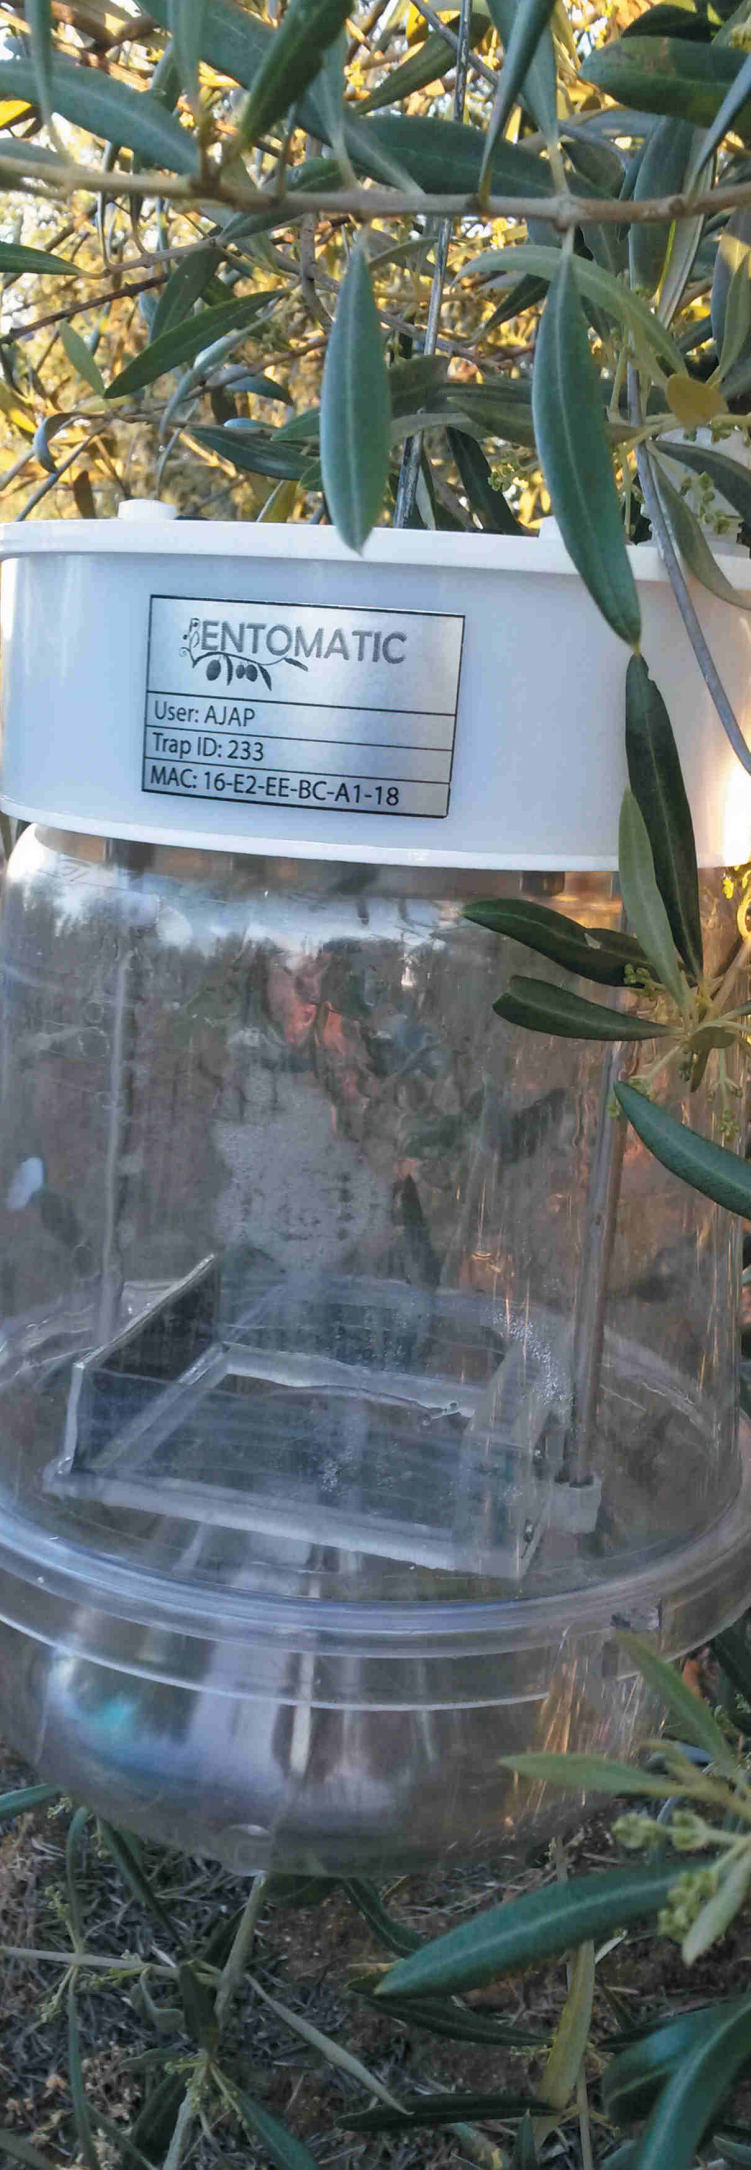

Armadilha automática para contagem da mosca da azeitona

Durante os últimos meses foram colocados em campo diversos protótipos da armadilha automática para contagem da mosca da azeitona, desenvolvida no âmbito do projeto ENTOMATIC. Com a colaboração dos parceiros do projeto, as armadilhas foram distribuídas em parcelas de olival em Portugal, Espanha, Grécia e Turquia.

Estes ensaios visam a correta validação do sensor de deteção da mosca da azeitona instalado em cada armadilha. Os resultados obtidos no campo contribuem para melhorar o reconhecimento das moscas, levando à otimização dos dados recolhidos até ao momento.

Através dos testes de campo que decorrem nas diversas zonas são registadas as sugestões dos utilizadores, com vista a melhorar a recolha dos dados e a otimizar a configuração inicial da armadilha, visando a sua maior eficácia.

Detalhe a armadilha instalada na zona de Izmir, na Turquia

Detalhe dos dados recolhidos pela armadilha instalada na zona de Cuba, em Portugal