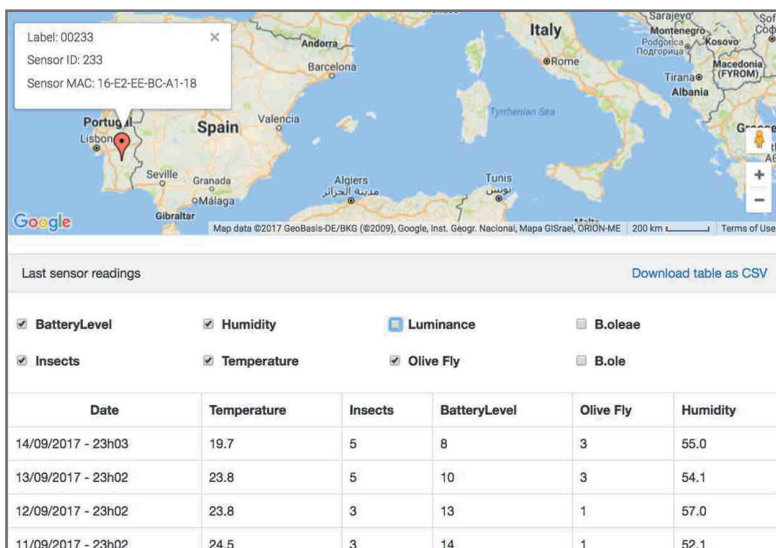

Nos próximos meses serão apresentadas as conclusões dos dados recolhidos que ficarão disponíveis na página web do projeto:

<https://www.upf.edu/web/entomatic/>

Detalhe da armadilha instalada na zona de Jaén, em Espanha

Detalhe a armadilha instalada na zona de Izmir, na Turquia

Detalhe dos dados recolhidos pela armadilha instalada na zona de Cuba, em Portugal