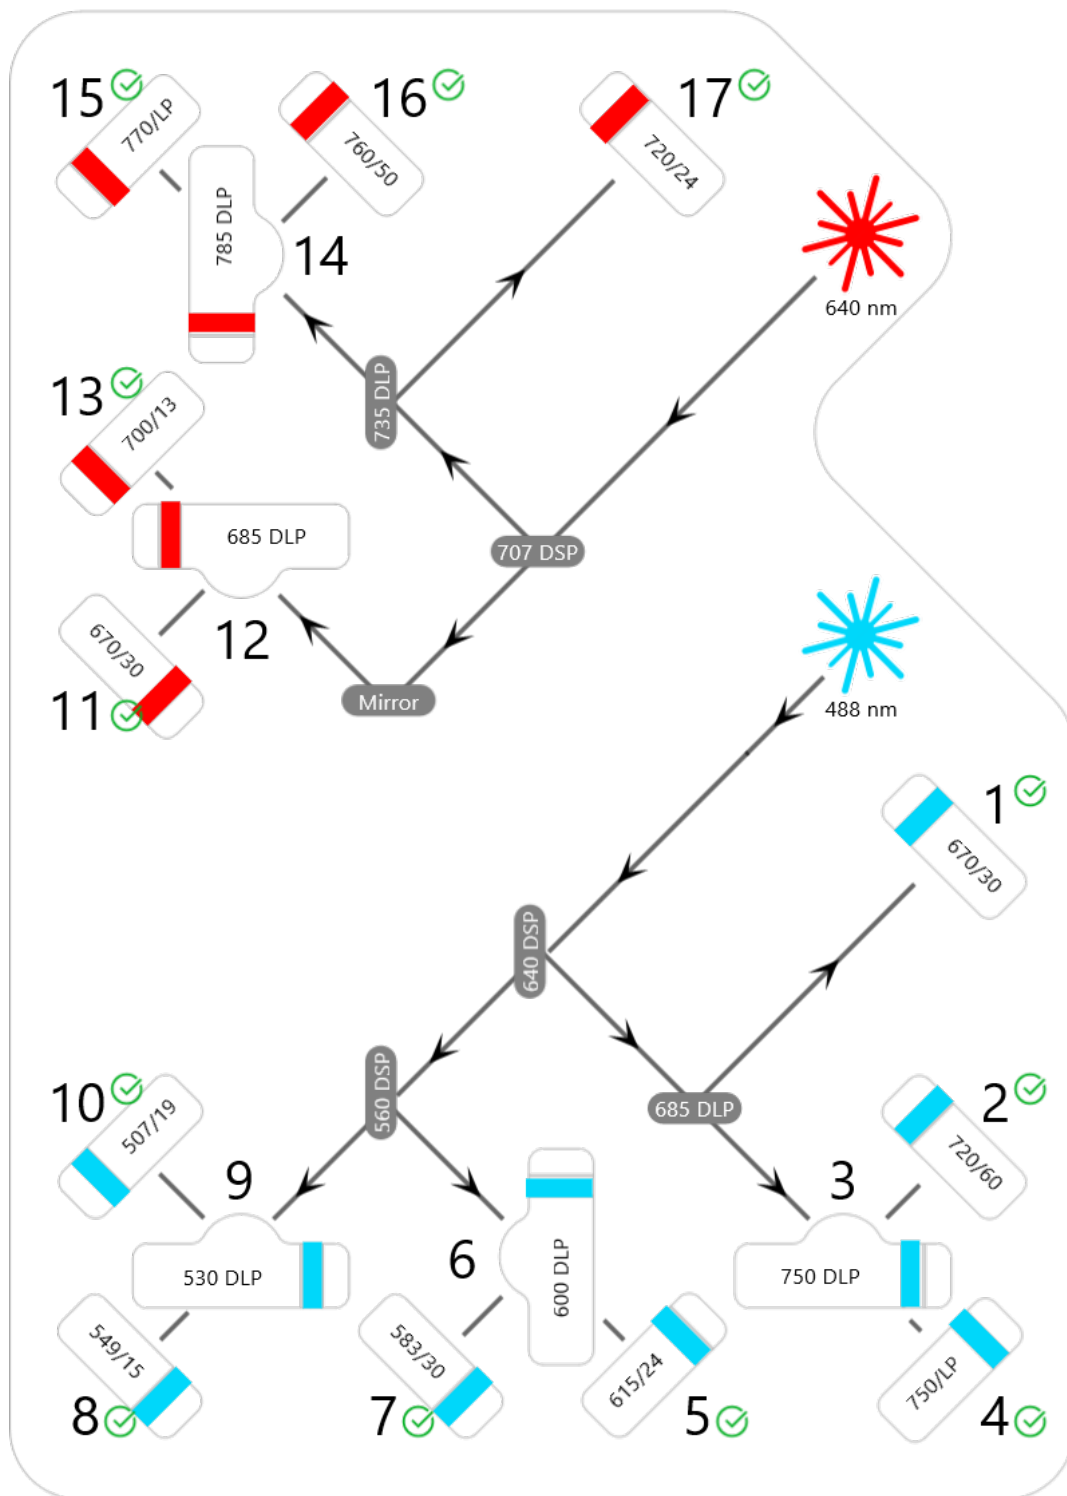

# 640nm/488nm Bank