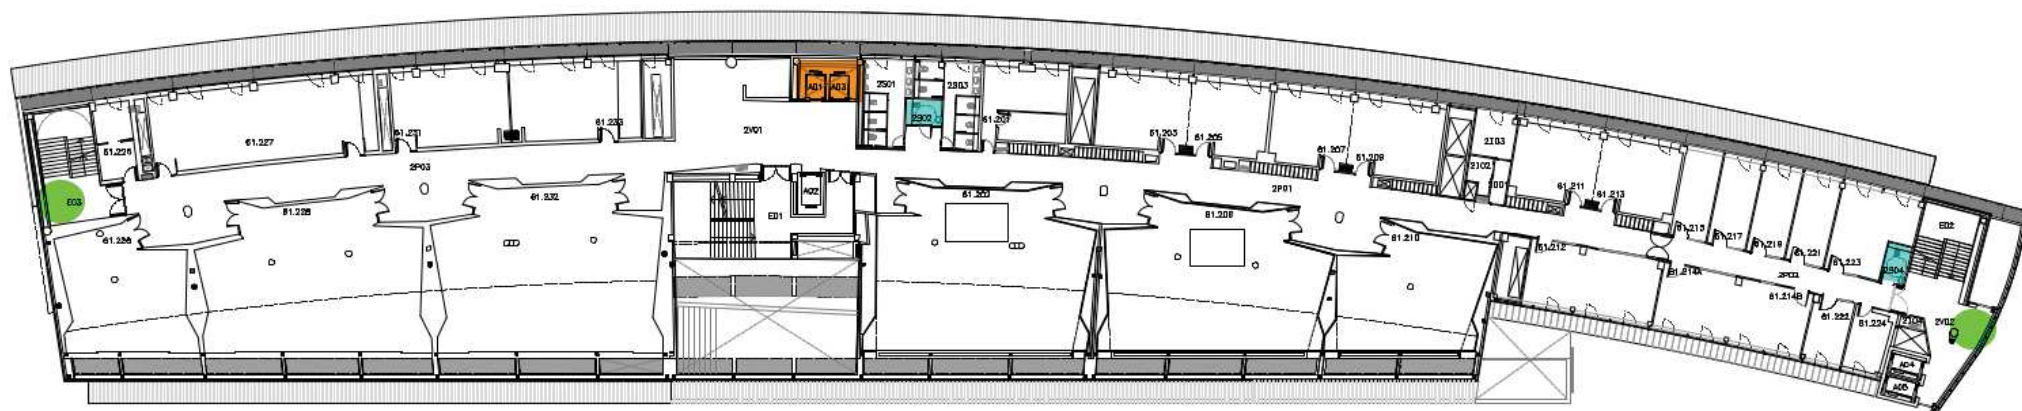

- WC**
WC
- Ascensor**
Elevator
- Rampa**
Ramp
- Punt de Rescat**
Rescue Point
- Entrada Accessible**
Accessible Entry

PLANTA SOTERRANI
Última actualització: abril del 2014

 Espai Parc de Salut Mar

 Espai PRBB

- WC**
WC
- Ascensor**
Elevator
- Rampa**
Ramp
- Punt de Rescat**
Rescue Point
- Entrada Accessible**
Accessible Entry

PLANTA BAIXA
 Última actualització: maig del 2014

- WC**
WC
- Ascensor**
Elevator
- Rampa**
Ramp
- Punt de Rescat**
Rescue Point
- Entrada Accessible**
Accessible Entry

PLANTA PRIMERA
 Última actualització: gener del 2014

- WC**
WC
- Ascensor**
Elevator
- Rampa**
Ramp
- Punt de Rescat**
Rescue Point
- Entrada Accessible**
Accessible Entry

PLANTA SEGONA

Última actualització: gener del 2014.

0 2 4 6 8 10 m

- WC**
WC
- Ascensor**
Elevator
- Rampa**
Ramp
- Punt de Rescat**
Rescue Point
- Entrada Accessible**
Accessible Entry

PLANTA TERCERA

Última actualització: gener del 2014.