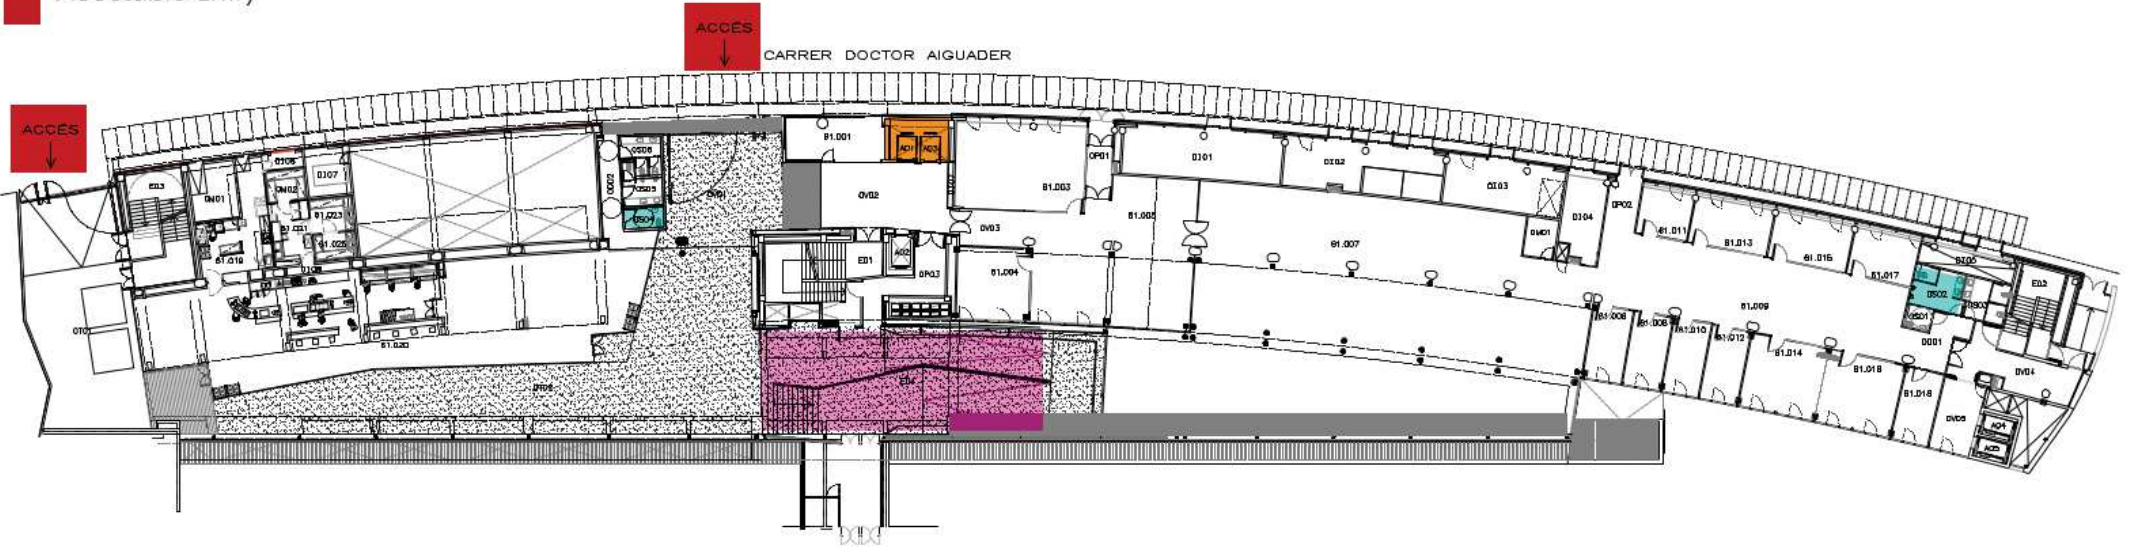

- WC**
WC
- Ascensor**
Elevator
- Rampa**
Ramp
- Punt de Rescat**
Rescue Point
- Entrada Accessible**
Accessible Entry

PLANTA SOTERRANI
Última actualització: abril del 2014

 Espai Parc de Salut Mar

 Espai PRBB

- WC**
WC
- Ascensor**
Elevator
- Rampa**
Ramp
- Punt de Rescat**
Rescue Point
- Entrada Accessible**
Accessible Entry

PLANTA BAIXA
 Última actualització: maig del 2014

- WC**
WC
- Ascensor**
Elevator
- Rampa**
Ramp
- Punt de Rescat**
Rescue Point
- Entrada Accessible**
Accessible Entry

PLANTA PRIMERA
 Última actualització: gener del 2014

- WC**
WC
- Ascensor**
Elevator
- Rampa**
Ramp
- Punt de Rescat**
Rescue Point
- Entrada Accessible**
Accessible Entry

PLANTA SEGONA

Última actualització: gener del 2014.

0 2 4 6 8 10 m

- WC**
WC
- Ascensor**
Elevator
- Rampa**
Ramp
- Punt de Rescat**
Rescue Point
- Entrada Accessible**
Accessible Entry

PLANTA TERCERA

Última actualització: gener del 2014.