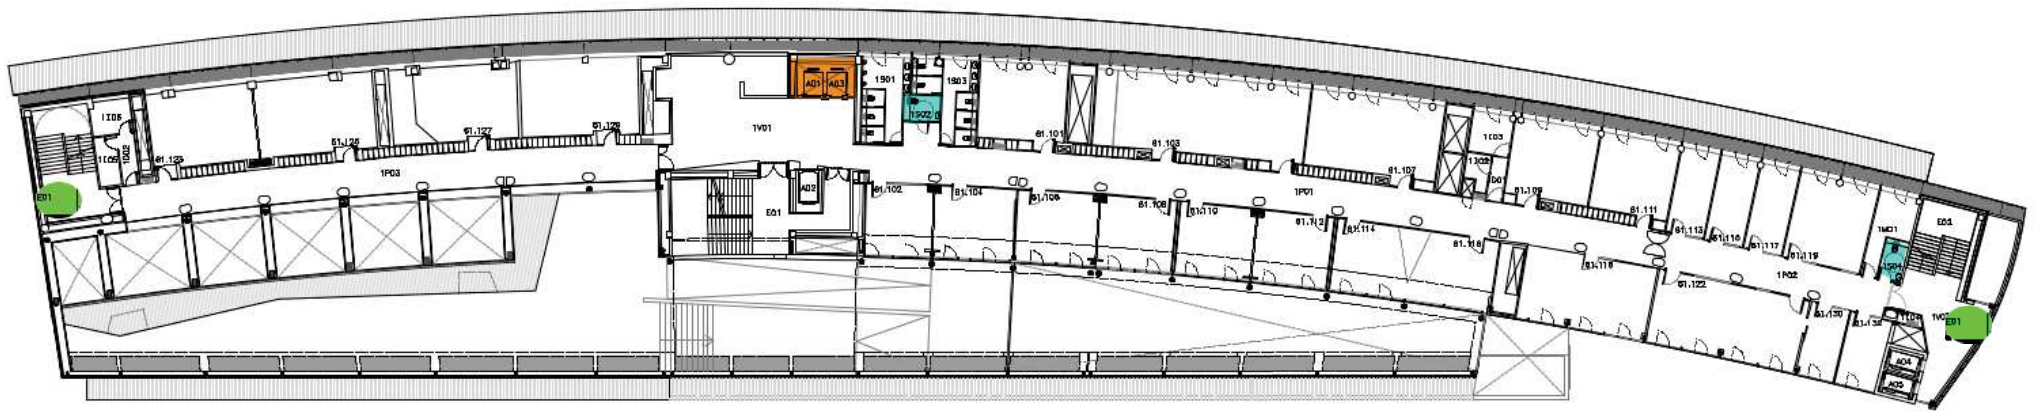

- WC**
WC
- Ascensor**
Elevator
- Rampa**
Ramp
- Punt de Rescat**
Rescue Point
- Entrada Accessible**
Accessible Entry

PLANTA SOTERRANI
Última actualització: abril del 2014

 Espai Parc de Salut Mar

 Espai PRBB

- WC**
WC
- Ascensor**
Elevator
- Rampa**
Ramp
- Punt de Rescat**
Rescue Point
- Entrada Accessible**
Accessible Entry

PLANTA BAIXA
 Última actualització: maig del 2014

- WC**
WC
- Ascensor**
Elevator
- Rampa**
Ramp
- Punt de Rescat**
Rescue Point
- Entrada Accessible**
Accessible Entry

PLANTA PRIMERA
 Última actualització: gener del 2014

- WC**
WC
- Ascensor**
Elevator
- Rampa**
Ramp
- Punt de Rescat**
Rescue Point
- Entrada Accessible**
Accessible Entry

PLANTA SEGONA

Última actualització: gener del 2014.

0 2 4 6 8 10 m

- WC**
WC
- Ascensor**
Elevator
- Rampa**
Ramp
- Punt de Rescat**
Rescue Point
- Entrada Accessible**
Accessible Entry

PLANTA TERCERA

Última actualització: gener del 2014.