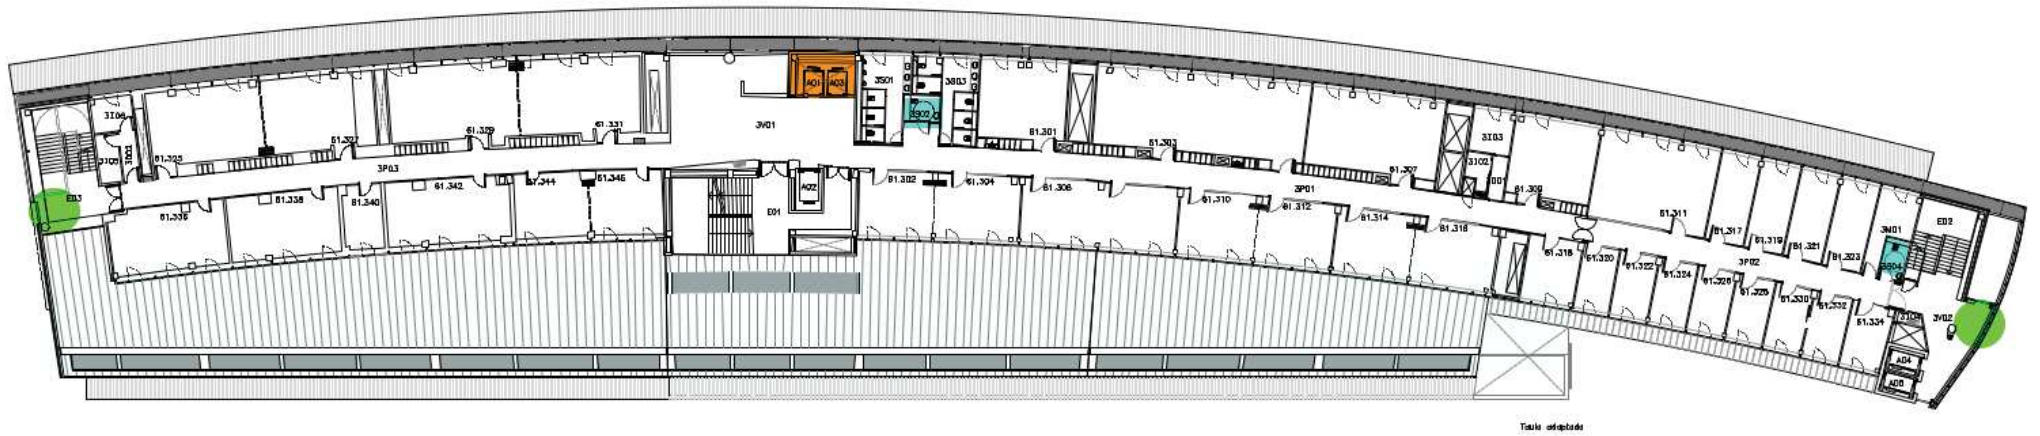

- WC**
WC
- Ascensor**
Elevator
- Rampa**
Ramp
- Punt de Rescat**
Rescue Point
- Entrada Accessible**
Accessible Entry

PLANTA SOTERRANI
Última actualització: abril del 2014

 Espai Parc de Salut Mar

 Espai PRBB

- WC**
WC
- Ascensor**
Elevator
- Rampa**
Ramp
- Punt de Rescat**
Rescue Point
- Entrada Accessible**
Accessible Entry

PLANTA BAIXA
 Última actualització: maig del 2014

- WC**
WC
- Ascensor**
Elevator
- Rampa**
Ramp
- Punt de Rescat**
Rescue Point
- Entrada Accessible**
Accessible Entry

PLANTA PRIMERA
 Última actualització: gener del 2014

- WC**
WC
- Ascensor**
Elevator
- Rampa**
Ramp
- Punt de Rescat**
Rescue Point
- Entrada Accessible**
Accessible Entry

PLANTA SEGONA

Última actualització: gener del 2014.

0 2 4 6 8 10 m

- WC**
WC
- Ascensor**
Elevator
- Rampa**
Ramp
- Punt de Rescat**
Rescue Point
- Entrada Accessible**
Accessible Entry

PLANTA TERCERA

Última actualització: gener del 2014.