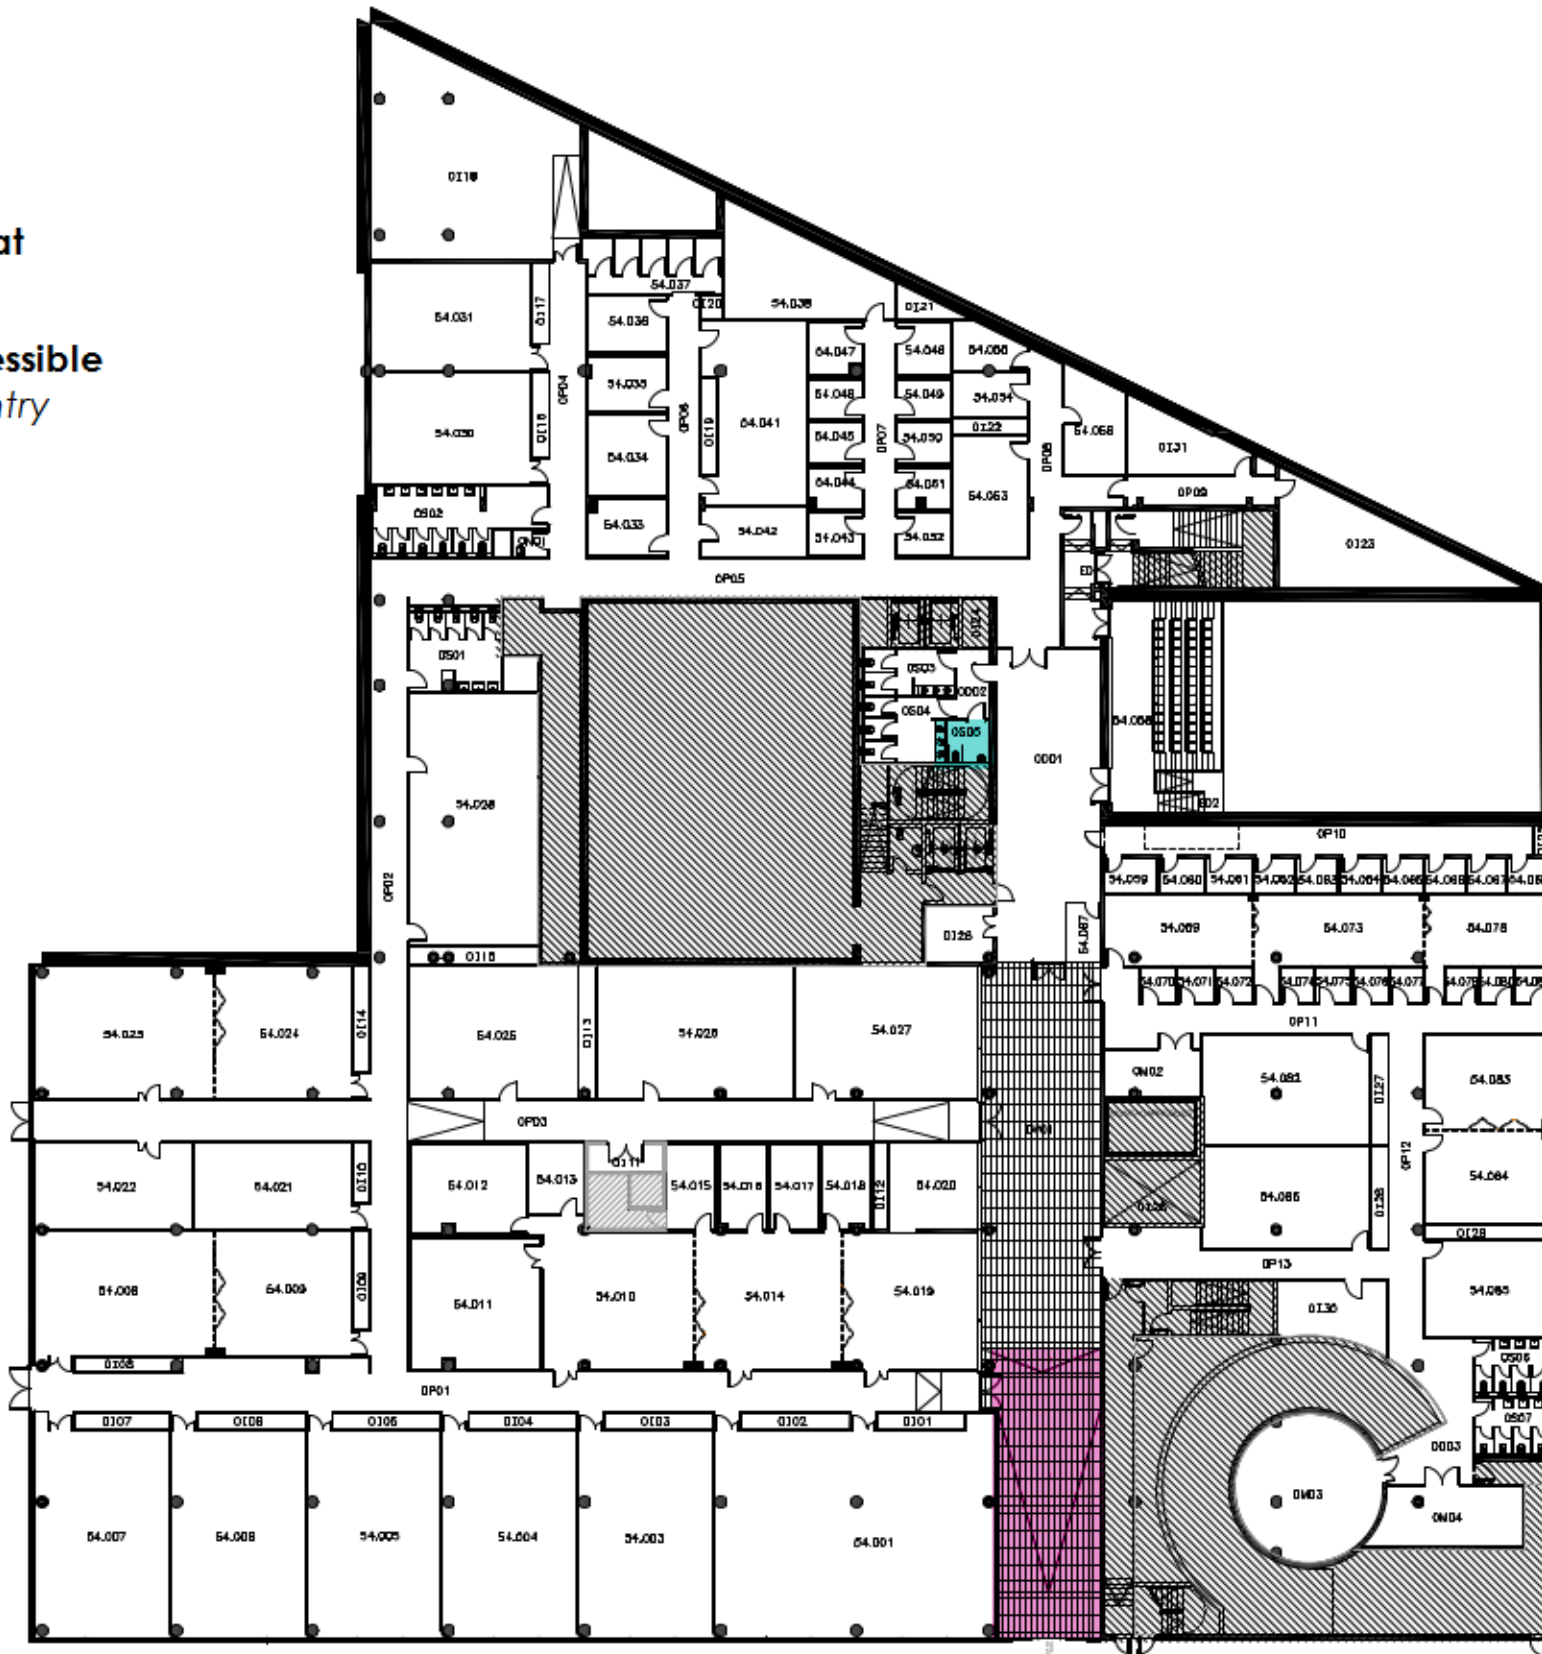

- WC
- WC
- Ascensor
Elevator
- Rampa
Ramp
- Punt de Rescat
Rescue Point
- Entrada Accessible
Accessible Entry

PLANTA BAIXA

Última actualització: setembre del 2015

Espai Mediacomplex

s

ACCES

0 2 4 6 8 10 m

PLANTA SOTERRANI