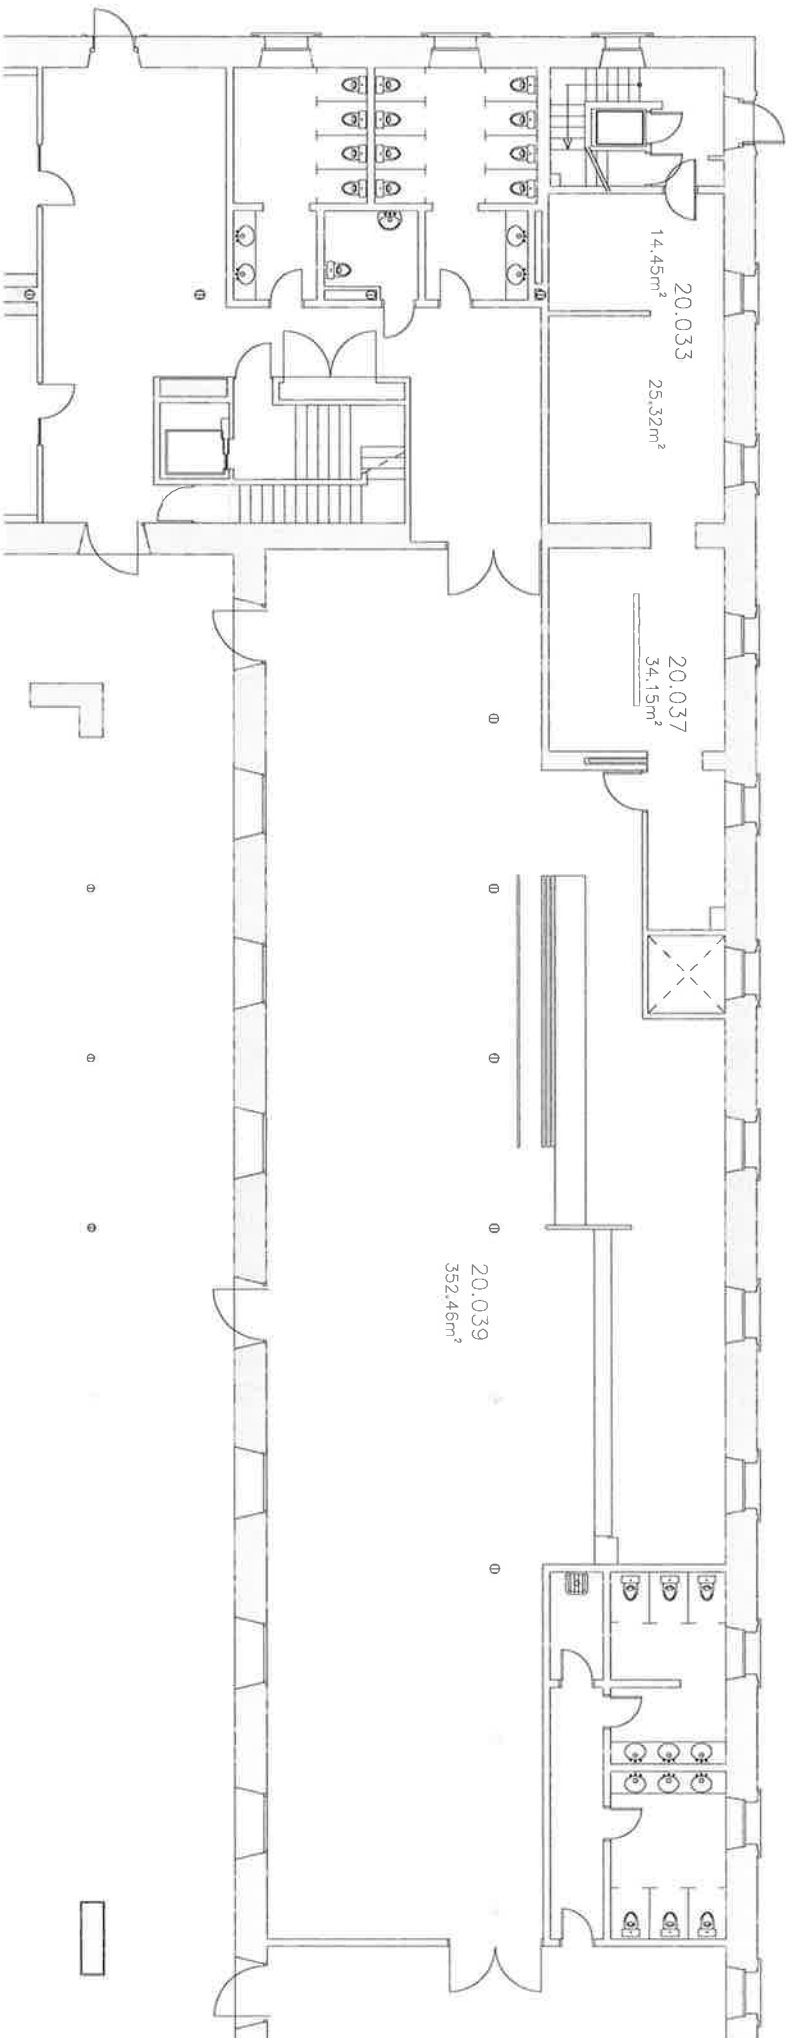

PLANTA SOTERRANI

CAMPUS DE LA COMUNICACIÓ
CAFETERIA EDIFICI ROC BORONAT

PLANTA PLAÇA

- 52.S05 – Magatzem
- 52.S07 – Magatzem
- 52.S09 – Cambra frigorífica
- 52.S11 – Cambra frigorífica
- 52.S13 – Cambra frigorífica
- 52.S15 – Office
- 52.S17 – Cambra freda
- 52.S19 – Cuina
- 52.S21 – Barra/self
- 52.S23 – Cafeteria/restaurar

- 52.P18 – Cafeteria

PLANTA ENTRESOLAT

- 20.033 — Zona freda, preparació i cocció
- 20.035 — Magatzem i cambres frigorífiques
- 20.037 — Cuina freda
- 20.039 — Cafeteria/restaurant

PLANTA BAIXA

CAMPUS DE LA CIUTADELLA
CAFETERIA EDIFICI JAUME I