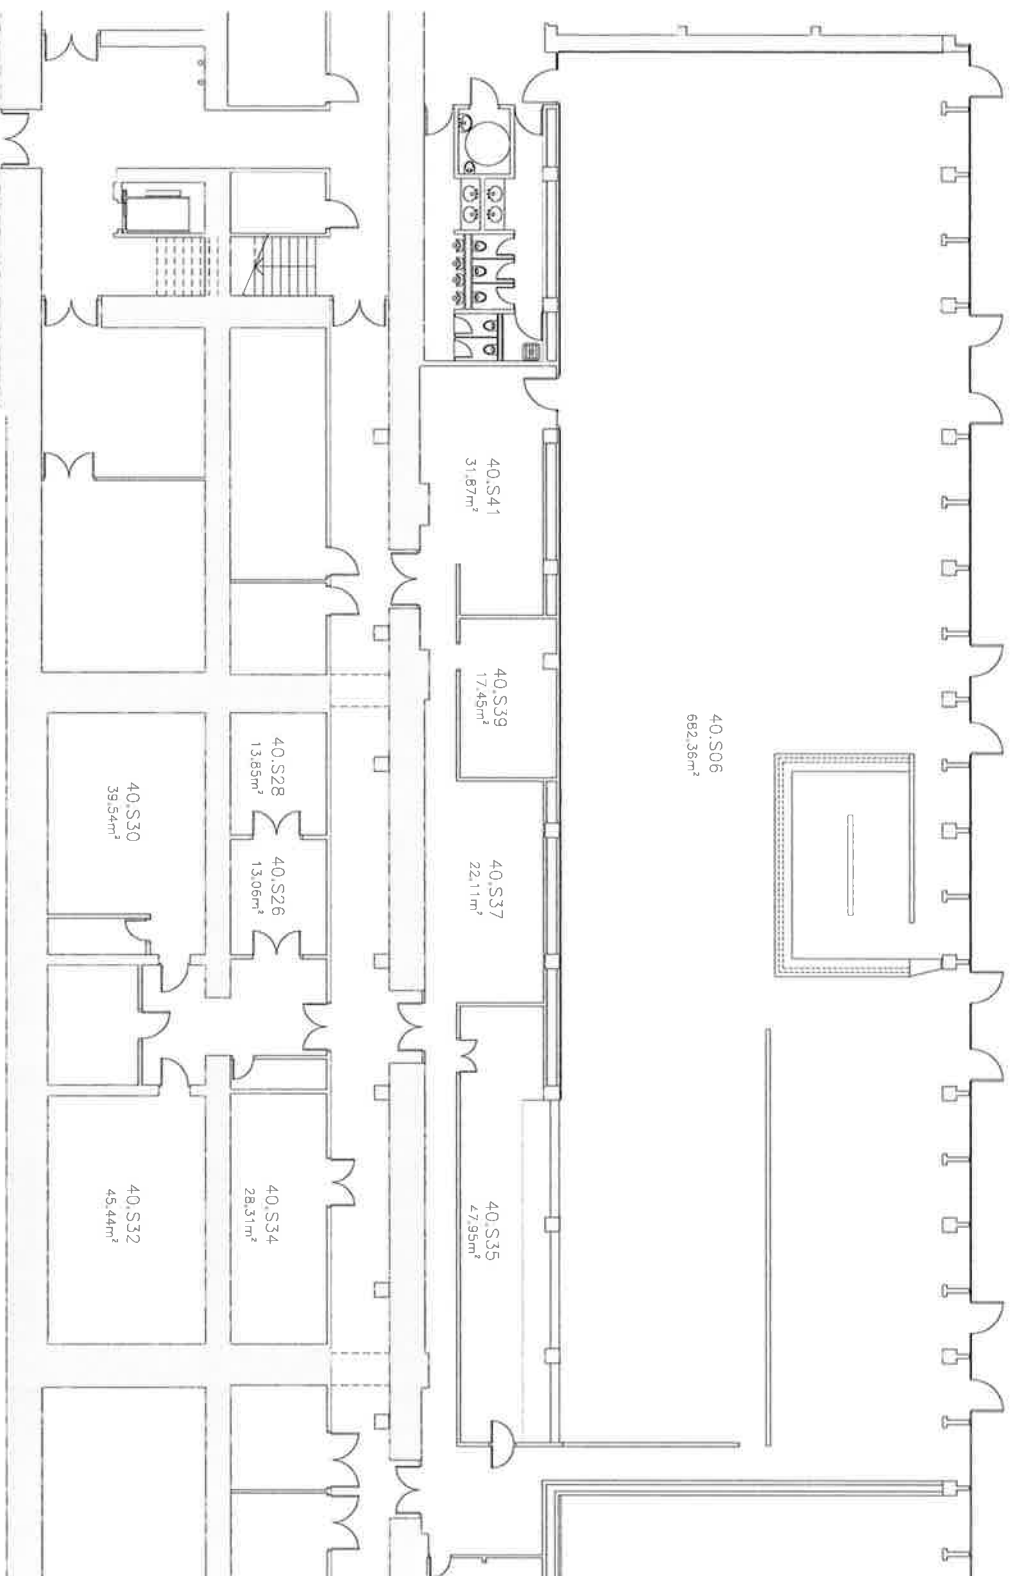

PLANTA SOTERRANI

CAMPUS DE LA COMUNICACIÓ
CAFETERIA EDIFICI ROC BORONAT

PLANTA PLAÇA

- 52.S05 – Magatzem
- 52.S07 – Magatzem
- 52.S09 – Cambra frigorífica
- 52.S11 – Cambra frigorífica
- 52.S13 – Cambra frigorífica
- 52.S15 – Office
- 52.S17 – Cambra freda
- 52.S19 – Cuina
- 52.S21 – Barra/self
- 52.S23 – Cafeteria/restaurar

- 52.P18 – Cafeteria

PLANTA ENTRESOLAT

- 20.033 — Zona freda, preparació i cocció
- 20.035 — Magatzem i cambres frigorífiques
- 20.037 — Cuina freda
- 20.039 — Cafeteria/restaurant

PLANTA BAIXA

CAMPUS DE LA CIUTADELLA
CAFETERIA EDIFICI JAUME I