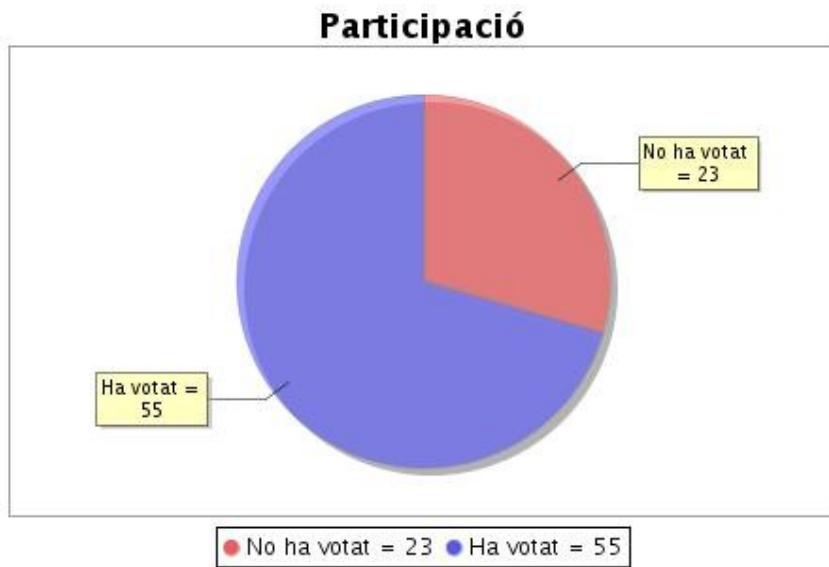

### Participació

**Elecció "Doble grau en Dret-ADE / Economia, curs 4, grup 1"****Resum de l'estat actual de l'elecció**

Institució: UPF Delegats 2019  
 Agrupació d'eleccions: Eleccions dels delegats de classe, curs 2019-2020  
 Data d'inici: 28-10-2019 10:00 CET  
 Data de finalització: 03-11-2019 17:00 CET  
 Informe generat el: 04-11-2019 11:17 CET

**Participació**

Votants que han votat	Nombre de Votants Autoritzats	%
40	129	31,01%

**Elecció "Grau en Biologia Humana, curs 1"****Resum de l'estat actual de l'elecció**

Institució: UPF Delegats 2019  
 Agrupació d'eleccions: Eleccions dels delegats de classe, curs 2019-2020  
 Data d'inici: 28-10-2019 10:00 CET  
 Data de finalització: 03-11-2019 17:00 CET  
 Informe generat el: 04-11-2019 11:17 CET

**Participació**

Votants que han votat	Nombre de Votants Autoritzats	%
55	78	70,51%

**Elecció "Grau en Ciències Polítiques i de l'Admin, curs 1, grup 1"**

**Resum de l'estat actual de l'elecció**

Institució: UPF Delegats 2019  
 Agrupació d'eleccions: Eleccions dels delegats de classe, curs 2019-2020  
 Data d'inici: 28-10-2019 10:00 CET  
 Data de finalització: 03-11-2019 17:00 CET  
 Informe generat el: 04-11-2019 11:17 CET