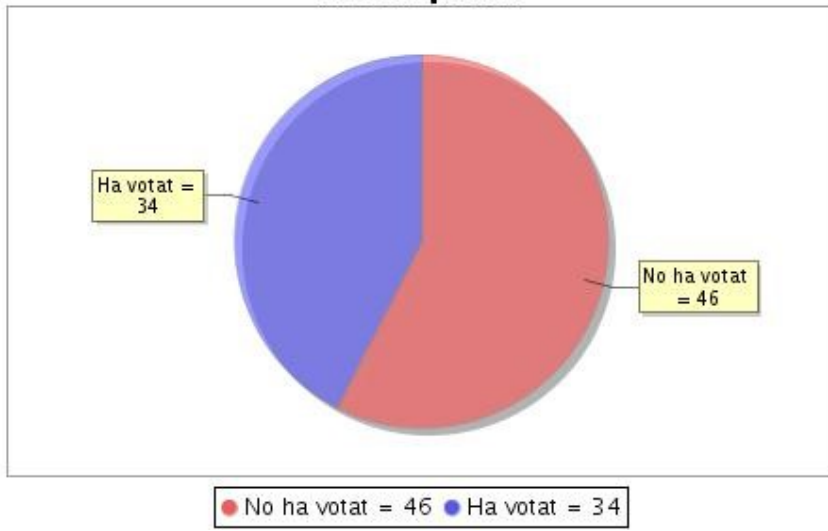

Participació

© 2004 - 2019 ScytI Secure Electronic Voting, S.A.