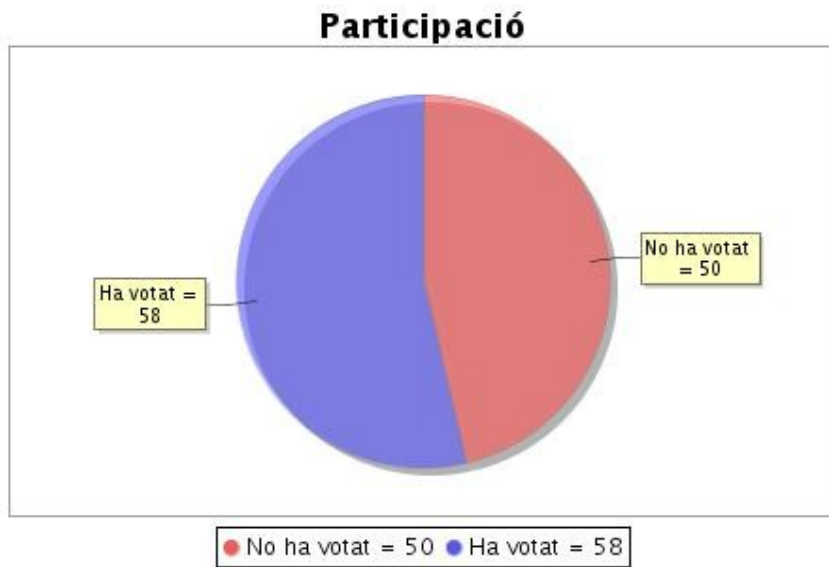

**Participació**

Votants que han votat	Nombre de Votants Autoritzats	%
63	126	50%

**Elecció "Grau en Dret, curs 3, grup 2"****Resum de l'estat actual de l'elecció**

Institució: UPF Delegats 2019  
 Agrupació d'eleccions: Eleccions dels delegats de classe, curs 2019-2020  
 Data d'inici: 28-10-2019 10:00 CET  
 Data de finalització: 03-11-2019 17:00 CET  
 Informe generat el: 04-11-2019 11:17 CET

**Participació**

Votants que han votat	Nombre de Votants Autoritzats	%
50	174	28,74%

**Elecció "Grau en Estudis Internacionals d'Economia i Empresa/IBE curs 2"****Resum de l'estat actual de l'elecció**

Institució: UPF Delegats 2019  
 Agrupació d'eleccions: Eleccions dels delegats de classe, curs 2019-2020  
 Data d'inici: 28-10-2019 10:00 CET  
 Data de finalització: 03-11-2019 17:00 CET  
 Informe generat el: 04-11-2019 11:17 CET

**Participació**

Votants que han votat	Nombre de Votants Autoritzats	%
58	108	53,7%

**Elecció "Grau en Filosofia, Política i Economia, curs 1"**

**Resum de l'estat actual de l'elecció**

Institució: UPF Delegats 2019  
 Agrupació d'eleccions: Eleccions dels delegats de classe, curs 2019-2020  
 Data d'inici: 28-10-2019 10:00 CET  
 Data de finalització: 03-11-2019 17:00 CET  
 Informe generat el: 04-11-2019 11:17 CET

**Participació**

Votants que han votat	Nombre de Votants Autoritzats	%
40	63	63,49%

**Elecció "Grau en Medicina, curs 1"****Resum de l'estat actual de l'elecció**

Institució: UPF Delegats 2019  
 Agrupació d'eleccions: Eleccions dels delegats de classe, curs 2019-2020  
 Data d'inici: 28-10-2019 10:00 CET  
 Data de finalització: 03-11-2019 17:00 CET  
 Informe generat el: 04-11-2019 11:17 CET