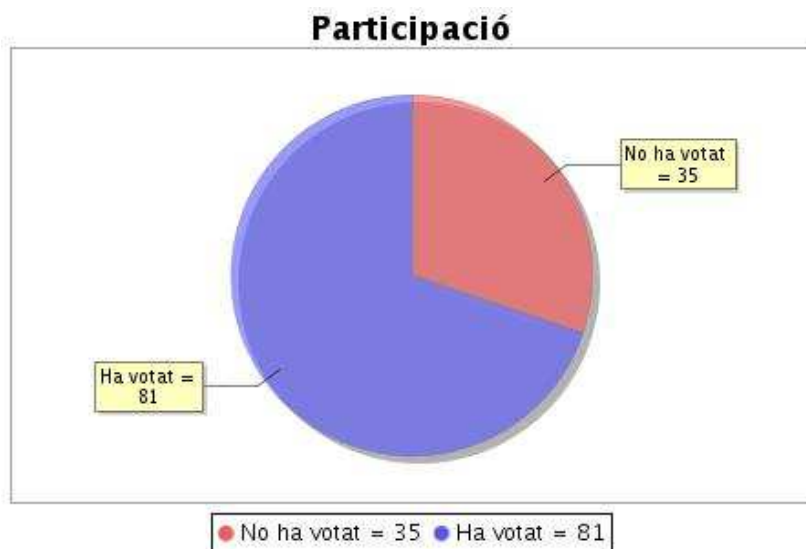

Participació

Votants que han votat	Nombre de Votants Autoritzats	%
39	134	29,1%

Circumscripció "Grau en Dret - Curs 2 - Grup 1"

Resum de l'estat actual de la circumscripció

Institució: DELEGATS2017

Elecció: Eleccions de delegats d'estudiants de les titulacions de grau del curs 2017-2018
 Data d'inici: 30-10-2017 10:00 CET
 Data de finalització: 05-11-2017 17:00 CET
 Informe generat el: 05-11-2017 17:33 CET

Participació

Votants que han votat	Nombre de Votants Autoritzats	%
78	158	49,37%

Circumscripció "Grau en Estudis Internacionals d'Economia i Empresa/International Business Economics - Curs 1 - Grup 1"

Resum de l'estat actual de la circumscripció

Institució: DELEGATS2017
 Elecció: Eleccions de delegats d'estudiants de les titulacions de grau del curs 2017-2018
 Data d'inici: 30-10-2017 10:00 CET
 Data de finalització: 05-11-2017 17:00 CET
 Informe generat el: 05-11-2017 17:33 CET

Participació

Votants que han votat	Nombre de Votants Autoritzats	%
81	116	69,83%

Circumscripció "Grau en Filosofia, Política i Economia - Curs 1 - Grup 1"

Resum de l'estat actual de la circumscripció

Institució: DELEGATS2017
 Elecció: Eleccions de delegats d'estudiants de les titulacions de grau del curs 2017-2018
 Data d'inici: 30-10-2017 10:00 CET
 Data de finalització: 05-11-2017 17:00 CET
 Informe generat el: 05-11-2017 17:33 CET