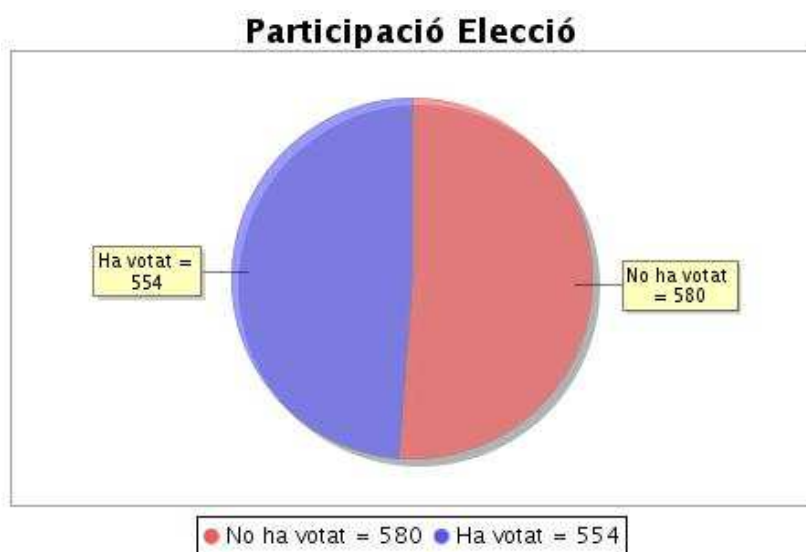

Estadístiques

Votants que han votat	Nombre de Votants Autoritzats	%
554	1134	48,85%

**Circumscripció "Doble grau en Dret i Administració i Direcció d'Empreses / Economia - Curs 2 - Grup 1"****Resum de l'estat actual de la circumscripció**