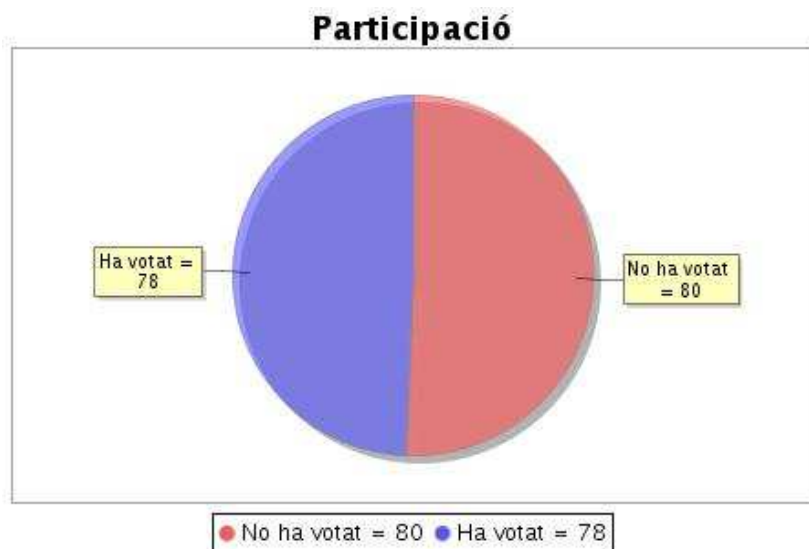

Participació

Votants que han votat	Nombre de Votants Autoritzats	%
38	99	38,38%

Circumscripció "Grau en Dret - Curs 1 - Grup 2"

Resum de l'estat actual de la circumscripció

Institució: DELEGATS2017
 Elecció: Eleccions de delegats d'estudiants de les titulacions de grau del curs 2017-2018
 Data d'inici: 30-10-2017 10:00 CET
 Data de finalització: 05-11-2017 17:00 CET
 Informe generat el: 05-11-2017 17:33 CET

Participació

Votants que han votat	Nombre de Votants Autoritzats	%
39	134	29,1%

Circumscripció "Grau en Dret - Curs 2 - Grup 1"

Resum de l'estat actual de la circumscripció

Institució: DELEGATS2017

Elecció: Eleccions de delegats d'estudiants de les titulacions de grau del curs 2017-2018
 Data d'inici: 30-10-2017 10:00 CET
 Data de finalització: 05-11-2017 17:00 CET
 Informe generat el: 05-11-2017 17:33 CET

Participació

Votants que han votat	Nombre de Votants Autoritzats	%
78	158	49,37%

Circumscripció "Grau en Estudis Internacionals d'Economia i Empresa/International Business Economics - Curs 1 - Grup 1"

Resum de l'estat actual de la circumscripció