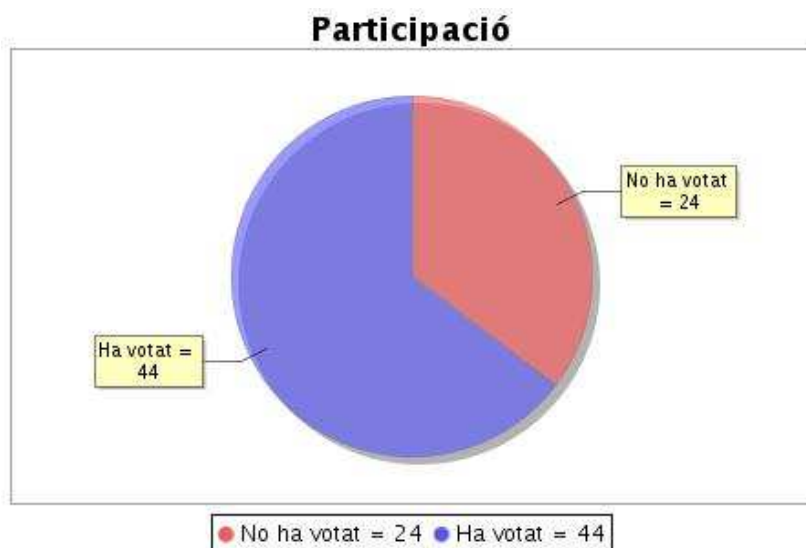

Institució: DELEGATS2017
 Elecció: Eleccions de delegats d'estudiants de les titulacions de grau del curs 2017-2018
 Data d'inici: 30-10-2017 10:00 CET
 Data de finalització: 05-11-2017 17:00 CET
 Informe generat el: 05-11-2017 17:33 CET

Participació

Votants que han votat	Nombre de Votants Autoritzats	%
81	116	69,83%

Circumscripció "Grau en Filosofia, Política i Economia - Curs 1 - Grup 1"

Resum de l'estat actual de la circumscripció

Institució: DELEGATS2017
 Elecció: Eleccions de delegats d'estudiants de les titulacions de grau del curs 2017-2018
 Data d'inici: 30-10-2017 10:00 CET
 Data de finalització: 05-11-2017 17:00 CET
 Informe generat el: 05-11-2017 17:33 CET

Participació

Votants que han votat	Nombre de Votants Autoritzats	%
44	68	64,71%

Circumscripció "Grau en Global Studies - Curs 1 - Grup 1"

Resum de l'estat actual de la circumscripció

Institució: DELEGATS2017