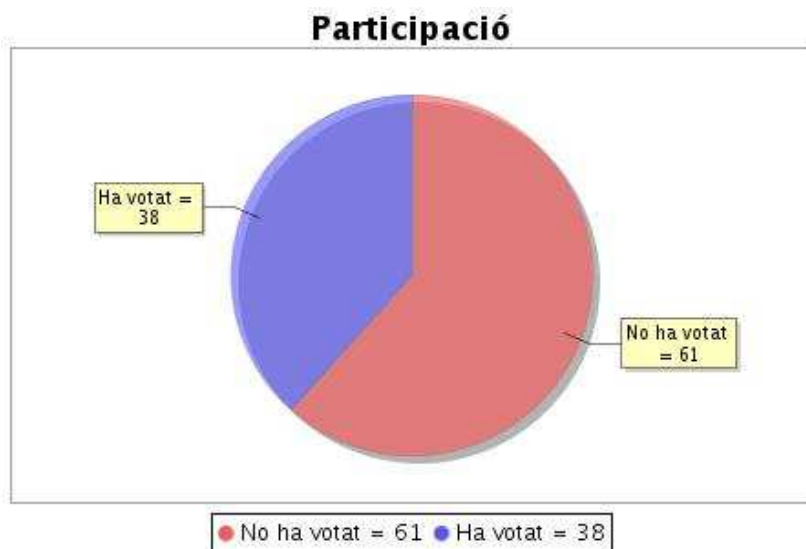

Participació

Votants que han votat	Nombre de Votants Autoritzats	%
42	126	33,33%

**Circumscripció "Grau en Comunicació Audiovisual - Curs 1"****Resum de l'estat actual de la circumscripció**

Institució: DELEGATS2017
 Elecció: Eleccions de delegats d'estudiants de les titulacions de grau del curs 2017-2018
 Data d'inici: 30-10-2017 10:00 CET
 Data de finalització: 05-11-2017 17:00 CET
 Informe generat el: 05-11-2017 17:33 CET

Participació

Votants que han votat	Nombre de Votants Autoritzats	%
38	99	38,38%

Circumscripció "Grau en Dret - Curs 1 - Grup 2"

Resum de l'estat actual de la circumscripció

Institució: DELEGATS2017
 Elecció: Eleccions de delegats d'estudiants de les titulacions de grau del curs 2017-2018
 Data d'inici: 30-10-2017 10:00 CET
 Data de finalització: 05-11-2017 17:00 CET
 Informe generat el: 05-11-2017 17:33 CET