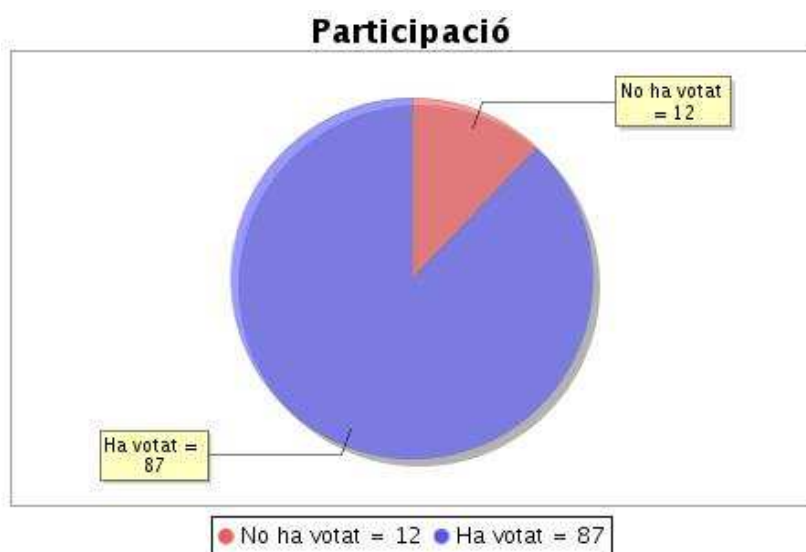

Participació

Votants que han votat	Nombre de Votants Autoritzats	%
87	99	87,88%

Circumscripció "Grau en Ciències Polítiques i de l'Administració - Curs 2 - Grup 1"