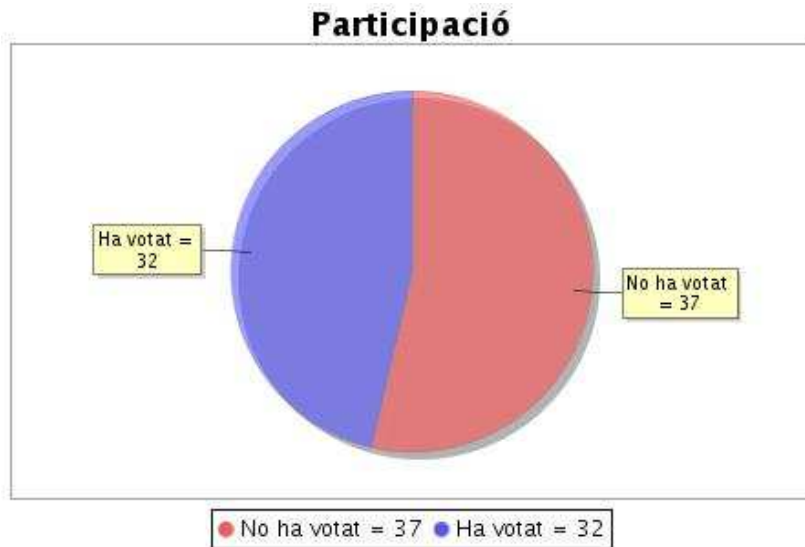

Participació

Votants que han votat	Nombre de Votants Autoritzats	%
81	116	69,83%

Circumscripció "Grau en Filosofia, Política i Economia - Curs 1 - Grup 1"

Resum de l'estat actual de la circumscripció

Institució: DELEGATS2017
 Elecció: Eleccions de delegats d'estudiants de les titulacions de grau del curs 2017-2018
 Data d'inici: 30-10-2017 10:00 CET
 Data de finalització: 05-11-2017 17:00 CET
 Informe generat el: 05-11-2017 17:33 CET

Participació

Votants que han votat	Nombre de Votants Autoritzats	%
44	68	64,71%

Circumscripció "Grau en Global Studies - Curs 1 - Grup 1"

Resum de l'estat actual de la circumscripció

Institució: DELEGATS2017

Elecció: Eleccions de delegats d'estudiants de les titulacions de grau del curs 2017-2018
 Data d'inici: 30-10-2017 10:00 CET
 Data de finalització: 05-11-2017 17:00 CET
 Informe generat el: 05-11-2017 17:33 CET

Participació

Votants que han votat	Nombre de Votants Autoritzats	%
32	69	46,38%

Circumscripció "Grau en Llengües Aplicades - Curs 1"

Resum de l'estat actual de la circumscripció

Institució: DELEGATS2017
 Elecció: Eleccions de delegats d'estudiants de les titulacions de grau del curs 2017-2018
 Data d'inici: 30-10-2017 10:00 CET
 Data de finalització: 05-11-2017 17:00 CET
 Informe generat el: 05-11-2017 17:33 CET