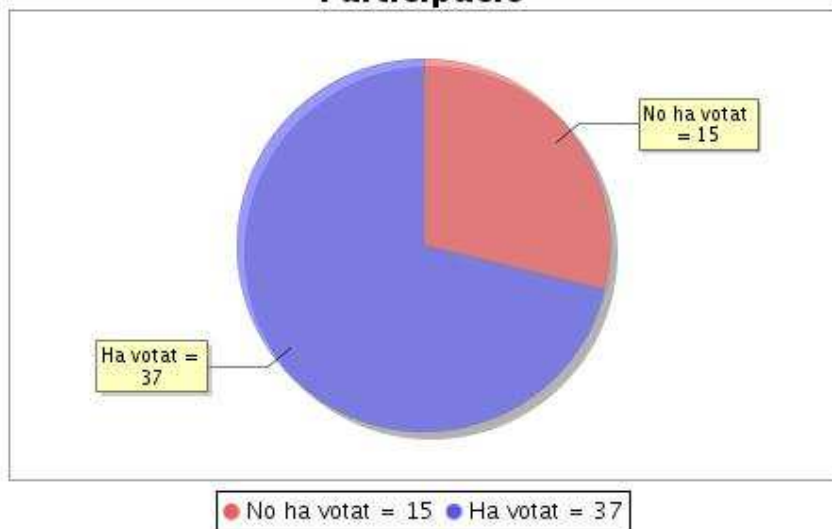

Participació