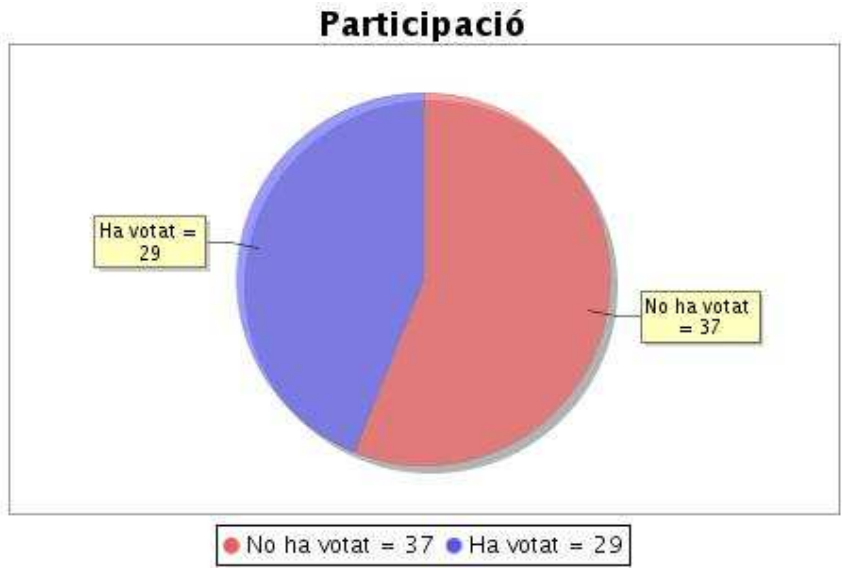

Participació

Votants que han votat	Nombre de Votants Autoritzats	%
58	114	50,88%

Elecció "Grau en Medicina, curs 1, grup 1"**Resum de l'estat actual de l'elecció**

Institució: UPF Delegats 2020
 Agrupació d'eleccions: Eleccions dels delegats de classe, curs 2020-2021
 Data d'inici: 06-11-2020 10:00 CET
 Data de finalització: 10-11-2020 17:00 CET
 Informe generat el: 10-11-2020 17:01 CET

Participació

Votants que han votat	Nombre de Votants Autoritzats	%
53	94	56,38%

**Elecció "Grau en Medicina, curs 2, grup 1"****Resum de l'estat actual de l'elecció**

Institució: UPF Delegats 2020
 Agrupació d'eleccions: Eleccions dels delegats de classe, curs 2020-2021
 Data d'inici: 06-11-2020 10:00 CET
 Data de finalització: 10-11-2020 17:00 CET
 Informe generat el: 10-11-2020 17:01 CET

Participació

Votants que han votat	Nombre de Votants Autoritzats	%
29	66	43,94%

Elecció "Grau en Relacions Laborals, curs 1, grup 1"

Resum de l'estat actual de l'elecció

Institució: UPF Delegats 2020
 Agrupació d'eleccions: Eleccions dels delegats de classe, curs 2020-2021
 Data d'inici: 06-11-2020 10:00 CET
 Data de finalització: 10-11-2020 17:00 CET
 Informe generat el: 10-11-2020 17:01 CET

Participació

Votants que han votat	Nombre de Votants Autoritzats	%
69	118	58,47%

Elecció "Programa de Grau Obert, curs 1 grup 1"

Resum de l'estat actual de l'elecció

Institució: UPF Delegats 2020
Agrupació d'eleccions: Eleccions dels delegats de classe, curs 2020-2021
Data d'inici: 06-11-2020 10:00 CET
Data de finalització: 10-11-2020 17:00 CET
Informe generat el: 10-11-2020 17:01 CET