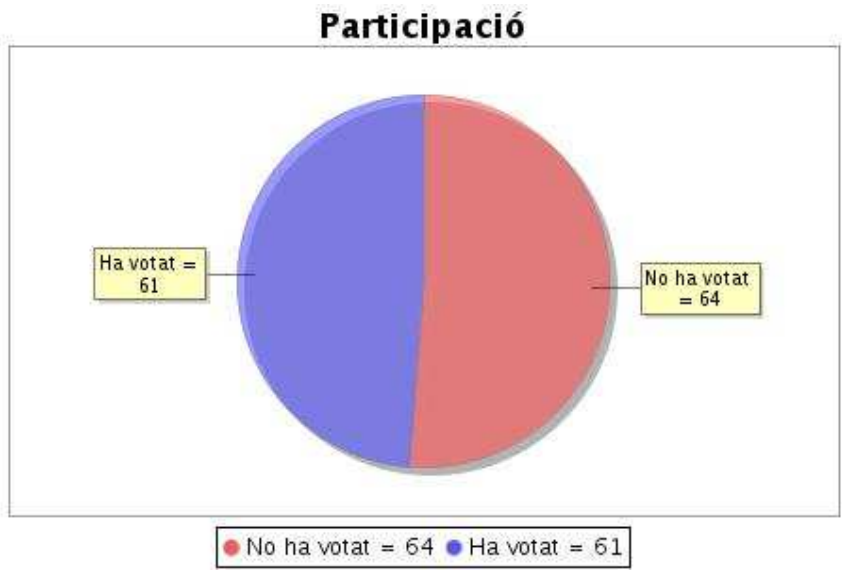

Participació

Votants que han votat	Nombre de Votants Autoritzats	%
37	52	71,15%

Participació

Elecció "Grau en Ciències Polítiques i de l'Adm, curs 3, grup 2"

Resum de l'estat actual de l'elecció

Institució: UPF Delegats 2020
 Agrupació d'eleccions: Eleccions dels delegats de classe, curs 2020-2021
 Data d'inici: 06-11-2020 10:00 CET
 Data de finalització: 10-11-2020 17:00 CET
 Informe generat el: 10-11-2020 17:01 CET

Participació

Votants que han votat	Nombre de Votants Autoritzats	%
53	121	43,8%

Elecció "Grau en Ciències Polítiques i de l'Admi, curs 1, grup 2"

Resum de l'estat actual de l'elecció

Institució: UPF Delegats 2020
 Agrupació d'eleccions: Eleccions dels delegats de classe, curs 2020-2021
 Data d'inici: 06-11-2020 10:00 CET
 Data de finalització: 10-11-2020 17:00 CET
 Informe generat el: 10-11-2020 17:01 CET

Participació

Votants que han votat	Nombre de Votants Autoritzats	%
61	125	48,8%

Elecció "Grau en Ciències Polítiques i de l'Admin, curs 1, grup 1"

Resum de l'estat actual de l'elecció

Institució: UPF Delegats 2020
 Agrupació d'eleccions: Eleccions dels delegats de classe, curs 2020-2021
 Data d'inici: 06-11-2020 10:00 CET
 Data de finalització: 10-11-2020 17:00 CET
 Informe generat el: 10-11-2020 17:01 CET