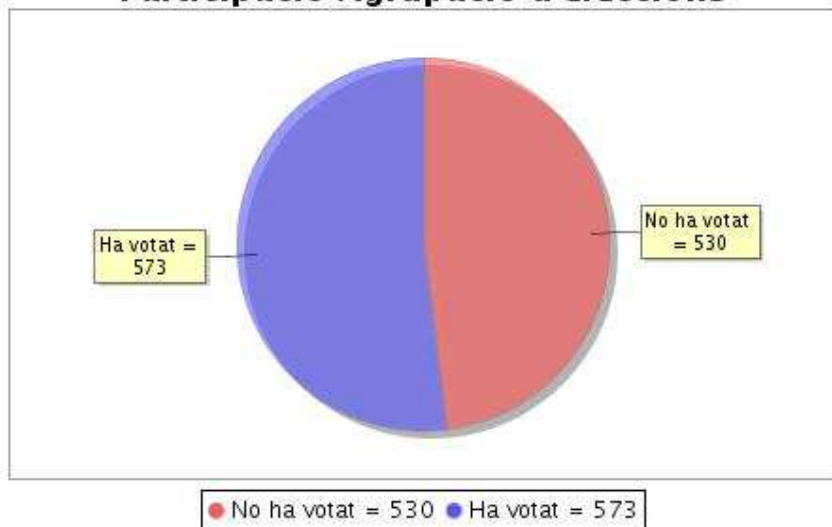

Estadístiques

Votants que han votat	Nombre de Votants Autoritzats	%
573	1103	51,95%

Participació Agrupació d'eleccions

Elecció "Grau en Biologia Humana, curs 4, grup 1"

Resum de l'estat actual de l'elecció