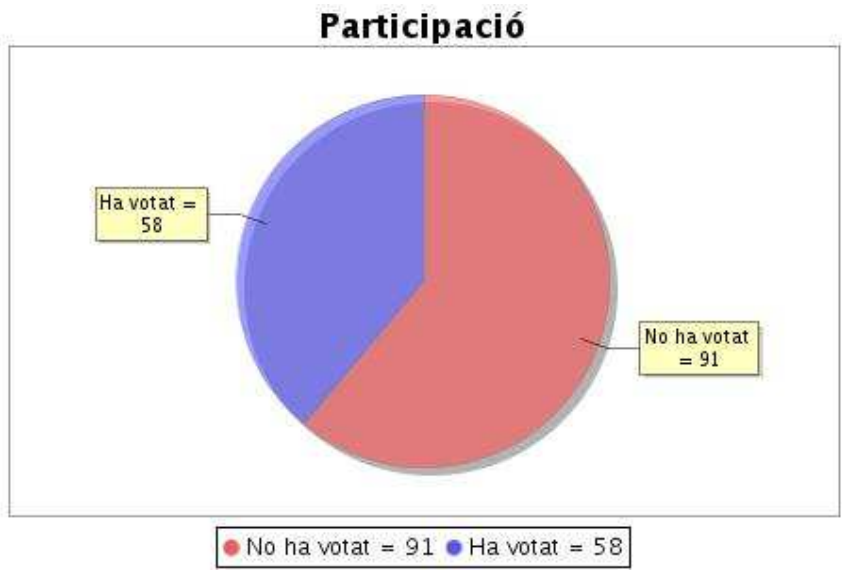

Participació

Votants que han votat	Nombre de Votants Autoritzats	%
64	120	53,33%

Elecció "Grau en Dret, curs 2, grup 1"**Resum de l'estat actual de l'elecció**

Institució: UPF Delegats 2020
 Agrupació d'eleccions: Eleccions dels delegats de classe, curs 2020-2021
 Data d'inici: 06-11-2020 10:00 CET
 Data de finalització: 10-11-2020 17:00 CET
 Informe generat el: 10-11-2020 17:01 CET

Participació

Votants que han votat	Nombre de Votants Autoritzats	%
83	155	53,55%

**Elecció "Grau en Dret, curs 3, grup 2"****Resum de l'estat actual de l'elecció**

Institució: UPF Delegats 2020
 Agrupació d'eleccions: Eleccions dels delegats de classe, curs 2020-2021
 Data d'inici: 06-11-2020 10:00 CET
 Data de finalització: 10-11-2020 17:00 CET
 Informe generat el: 10-11-2020 17:01 CET

Participació

Votants que han votat	Nombre de Votants Autoritzats	%
58	149	38,93%

Elecció "Grau en Estudis Internacionals d'Economia i Empresa/IBE curs 3, grup 1"

Resum de l'estat actual de l'elecció

Institució: UPF Delegats 2020
 Agrupació d'eleccions: Eleccions dels delegats de classe, curs 2020-2021
 Data d'inici: 06-11-2020 10:00 CET
 Data de finalització: 10-11-2020 17:00 CET
 Informe generat el: 10-11-2020 17:01 CET

Participació

Votants que han votat	Nombre de Votants Autoritzats	%
58	114	50,88%

Elecció "Grau en Medicina, curs 1, grup 1"**Resum de l'estat actual de l'elecció**

Institució: UPF Delegats 2020
 Agrupació d'eleccions: Eleccions dels delegats de classe, curs 2020-2021
 Data d'inici: 06-11-2020 10:00 CET
 Data de finalització: 10-11-2020 17:00 CET
 Informe generat el: 10-11-2020 17:01 CET