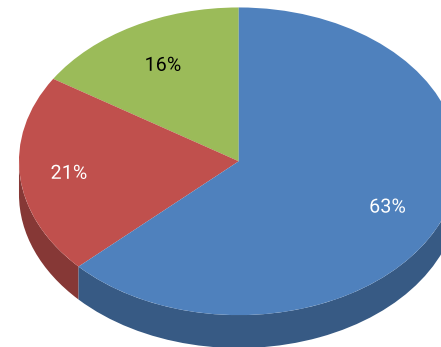

DADES ELECCIONS A DELEGATS, CURS 16/17

Número d'eleccions totals convocades	22	
Eleccions no celebrades per proclamació directa de candidats presentats	63%	86
Eleccions suspeses per manca de candidats	21%	29
Eleccions celebrades amb sistema de votació electrònica	16%	22
	100%	137

Candidats electes	Número	%
Homes	72	53,70%
Dones	62	46,30%
Total	134	

Participació	
Taxa general de participació	48,12%
Nombre d'estudiants que han votat	975

FACULTAT	GRAU	CURS	GRUP	% PARTICIPACIÓ
CCSS de la Salut i la Vida	Biologia humana	1	-	41,57%
		2	-	31,25%
		3	-	40,00%
	Medicina	2	-	69,01%
CCEE i Empresarials	Doble Grau (ADE + Dret)	1	1	70,37%
		2	1	70,65%
	ADE/Economia	1	1	39,32%
		1	2	8,94%
		2	1	49,02%
		2	2	48,33%
	IBE	1	1	56,88%
CCPP i Socials	CCPP i de l'Administració	1	2	59,82%
	Criminologia	1	1	56,31%
	Filosofia, política i economia	3	1	64,71%
Dret	Dret	1	1	46,21%
		2	2	30,66%
		3	3	25%
		4	3	17,14%
ESUP	Enginyeria informàtica	1	3	6,67%
Humanitats	Estudis Globals	1	1	73,61%
Comunicació	Periodisme	2	-	63,83%
	Publicitat i RRPP	1	-	63,64%