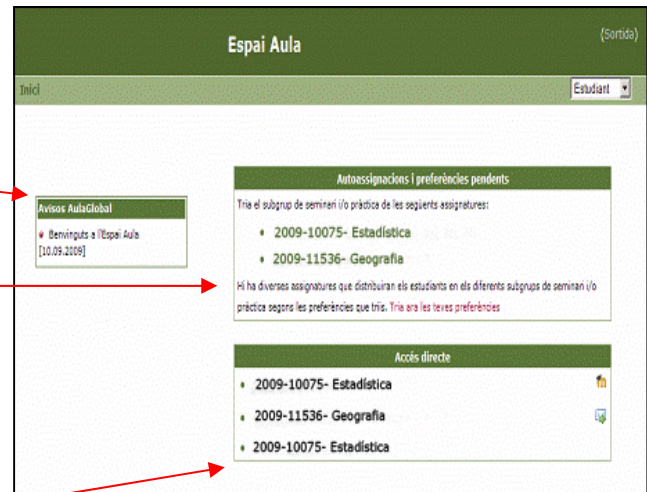

L'**Espai Aula** és el punt d'accés dels estudiants a les Aules Globals de les assignatures matriculades. Per accedir-hi, entra a Campus Global, menú *Aula Global*, enllaç *Espai Aula*.

### Pantalla inicial

A l'esquerra trobes un panell d'**Avisos** que només s'activa quan hi ha temes que afecten l'Aula Global.

El quadre **Autoassignacions i preferències pendents** només el tindràs actiu en el cas que t'hagis d'autoassignar a un subgrup de pràctica o teoria.

A la dreta trobes les **assignatures matriculades** amb els **Accessos directes** a l'Aula Global i a la **bústia de tutoria** (en el cas que el professor l'hagi activat).