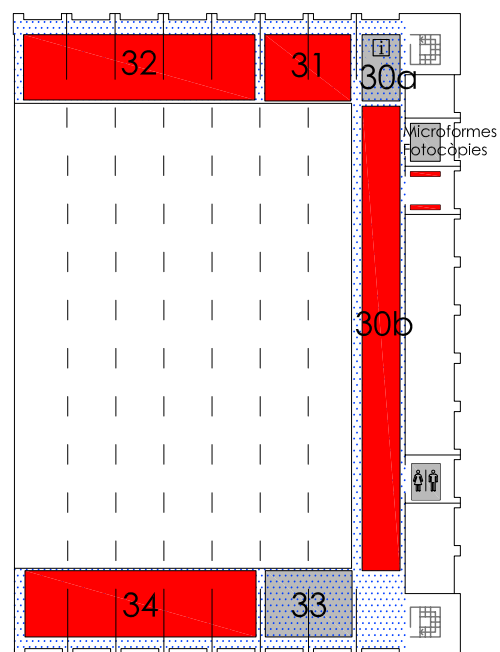

BIBLIOTECA/CRAI DE LA CIUTADELLA

CENTRE DE RECURSOS PER A L'APRENENTATGE I LA INVESTIGACIÓ

EDIFICI DIPÒSIT DE LES AIGÜES

EDIFICI ANNEX

EDIFICI JAUME I

PLANTA SEGONA
(BIBLIOTECA IUHJVV)

PLANTA PRIMERA

PLANTA BAIXA

PLANTA BAIXA

PLANTA SOTERRANI

ACCÉS ←

● Vostè està aquí

- Equipaments i serveis
- Fons bibliogràfic

- Zona d'estudi i silenci
- Zona de treball en grup