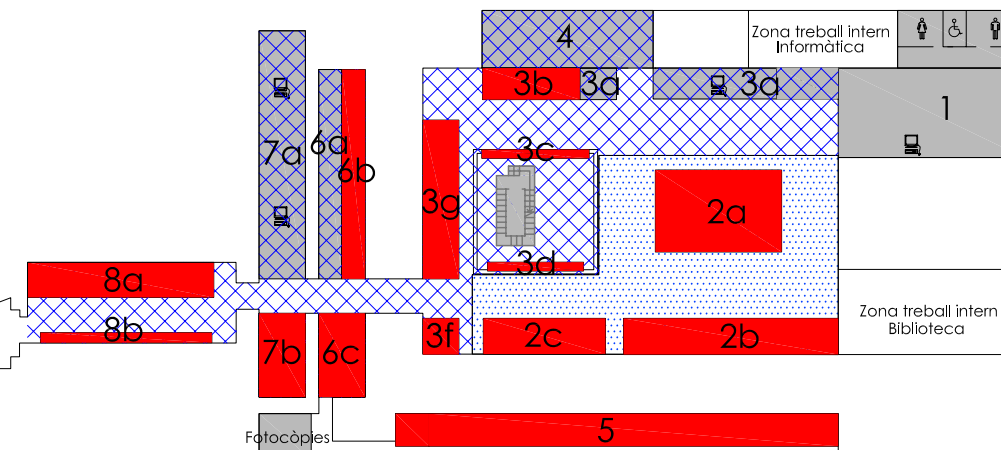

BIBLIOTECA/CRAI DE LA CIUTADELLA

CENTRE DE RECURSOS PER A L'APRENENTATGE I LA INVESTIGACIÓ

EDIFICI DIPÒSIT DE LES AIGÜES

EDIFICI ANNEX

EDIFICI JAUME I

PLANTA SEGONA
(BIBLIOTECA IUHJVV)

PLANTA PRIMERA

PLANTA BAIXA

PLANTA BAIXA

PLANTA SOTERRANI

ACCÉS ←

● Vostè està aquí

- Equipaments i serveis
- Fons bibliogràfic

- Zona d'estudi i silenci
- Zona de treball en grup