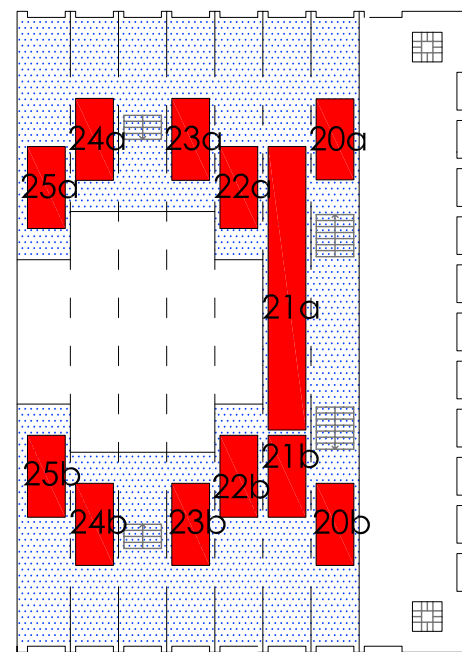

BIBLIOTECA/CRAI DE LA CIUTADELLA

CENTRE DE RECURSOS PER A L'APRENENTATGE I LA INVESTIGACIÓ

EDIFICI DIPÒSIT DE LES AIGÜES

EDIFICI ANNEX

EDIFICI JAUME I

PLANTA SEGONA
(BIBLIOTECA IUHJVV)

PLANTA PRIMERA

PLANTA BAIXA

PLANTA BAIXA

PLANTA SOTERRANI

ACCÉS ←

● Vostè està aquí

- Equipaments i serveis
- Fons bibliogràfic

- Zona d'estudi i silenci
- Zona de treball en grup