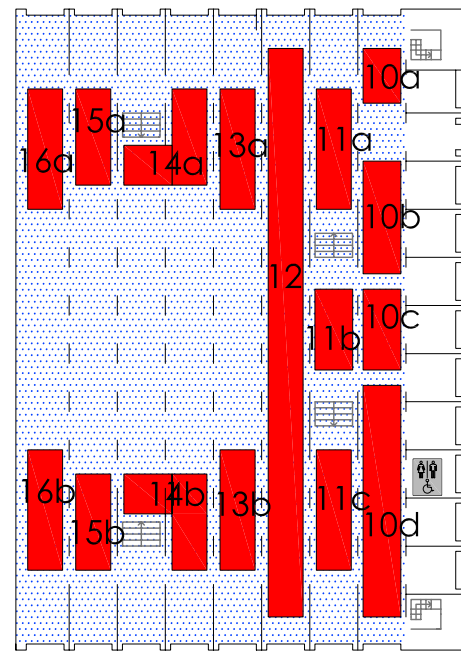

BIBLIOTECA/CRAI DE LA CIUTADELLA

CENTRE DE RECURSOS PER A L'APRENENTATGE I LA INVESTIGACIÓ

EDIFICI DIPÒSIT DE LES AIGÜES

EDIFICI ANNEX

EDIFICI JAUME I

PLANTA SEGONA
(BIBLIOTECA IUHJVV)

PLANTA PRIMERA

PLANTA BAIXA

PLANTA BAIXA

PLANTA SOTERRANI

ACCÉS ←

● Vostè està aquí

- Equipaments i serveis
- Fons bibliogràfic

- Zona d'estudi i silenci
- Zona de treball en grup